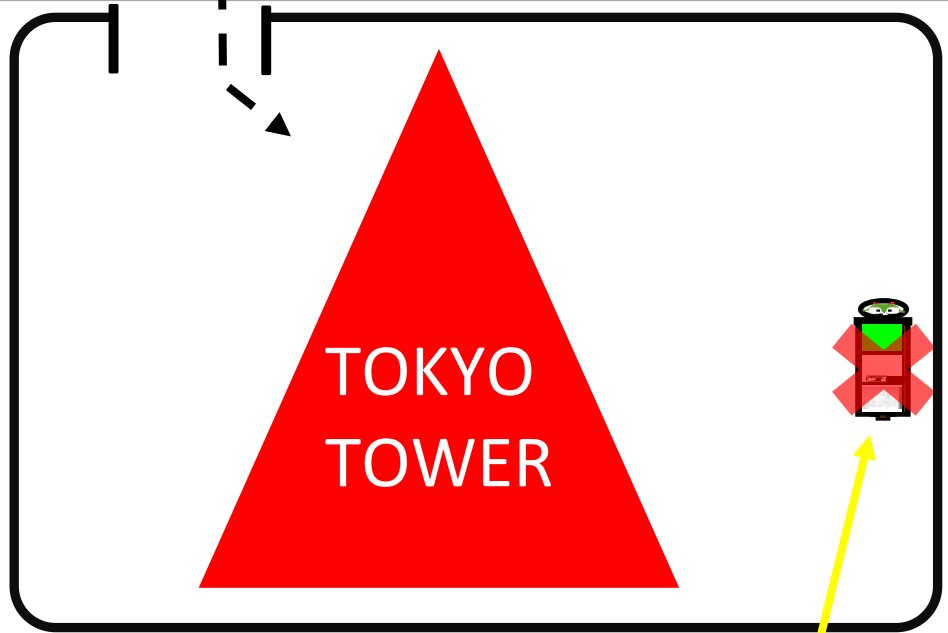

至 虎ノ門

至 御成門

# TOKYO TOWER春節イベント時 乗降案内図

2020年1月24日 (金)

TOKYO TOWER Spring Festival Event Boarding Guide

January 24, 2020 (Fri)

浜95系統 虎ノ門五丁目終点  
(東京タワー方向)  
Hama 95 systems Toranomom 5-chome  
Last stop  
(Tokyo Tower dirction)

橋86系統 臨時降車停留所  
Hashi 86 systems Temporary stop  
TOKYO TOWER  
東急バス Tokyu bus  
(Only for getting off)

東京タワー  
TOKYO TOWER  
現在 (乗車場)  
Current (ride)  
橋86、浜95系統  
(Hashi86, Hama95)

東京タワー  
(公園下)  
TOKYO TOWER  
(Under the park)