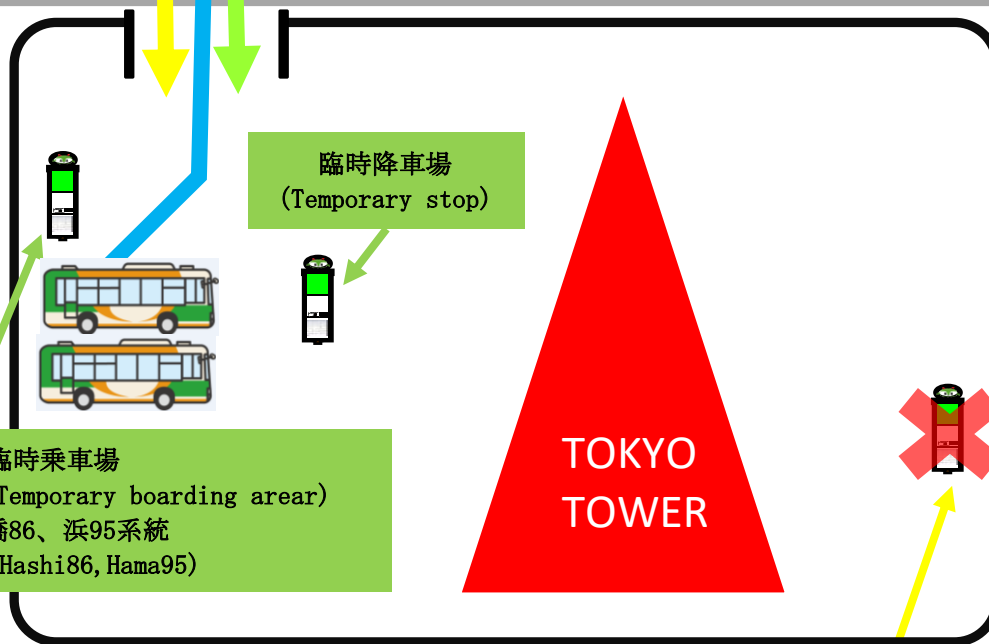

# TOKYO TOWER春節イベント時 乗降案内図

2020年1月23日(木)、25日(土)

## TOKYO TOWER Spring Festival Event Boarding Guide

### January 23(thu) and 25(Sat) 2020

浜95系統 虎ノ門五丁目  
(東京タワー方向)  
Hama 95 systems Toranomom 5-chome  
(Tokyo Tower dirction)

#### 凡例(Usage Guide)

	橋86系統 (東京タワー方向) Hashi 86 system(Tokyo Tower dirction)
	浜95系統 (東京タワー方向) Hama 95 system(TOKYO TOWER dirction)
	2系統共通(2 systems common)

臨時乗車場  
(Temporary boarding area)  
橋86、浜95系統  
(Hashi86, Hama95)