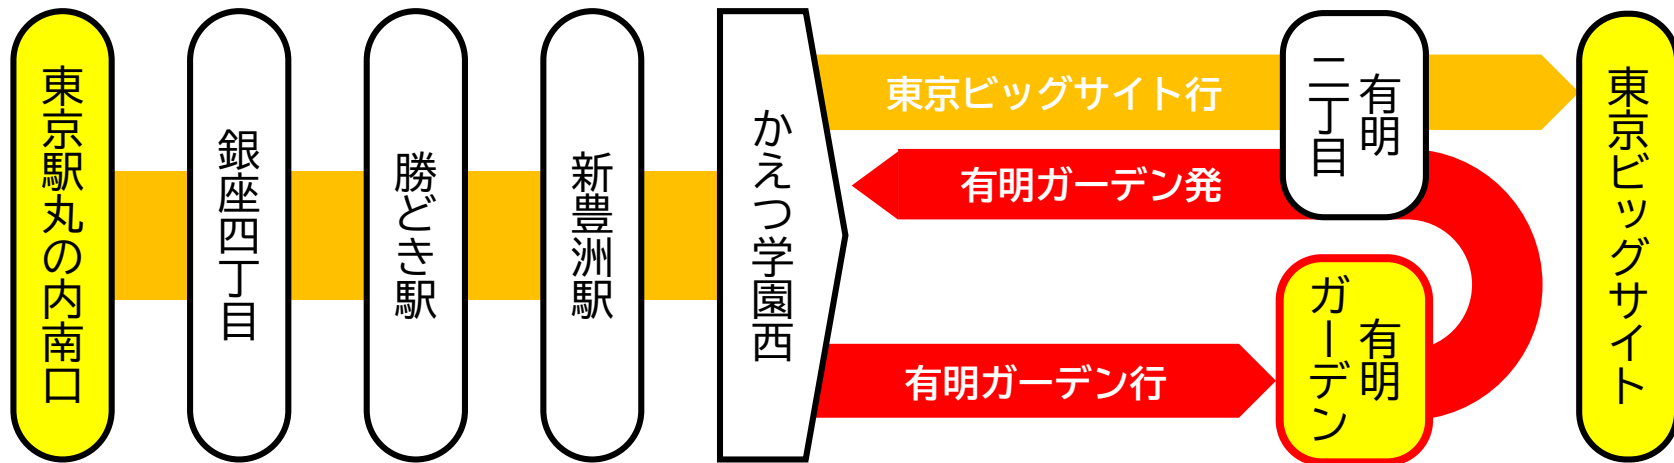

都05-2 系統「有明ガーデン」行き 新設のお知らせ

- 毎度、都営バスをご利用いただき、誠にありがとうございます。
- **令和2年4月1日(水)から**、都05-2系統は「**有明ガーデン**」行きを**新設**しますので、行き先をご確認のうえ、ご利用ください。

都05-2系統運行経路

※「有明二丁目」からも、有明ガーデンにお越しいただけます。

※主要停留所のみ掲載 ※停留所の路線図等の表記につきましては、順次、更新してまいります。