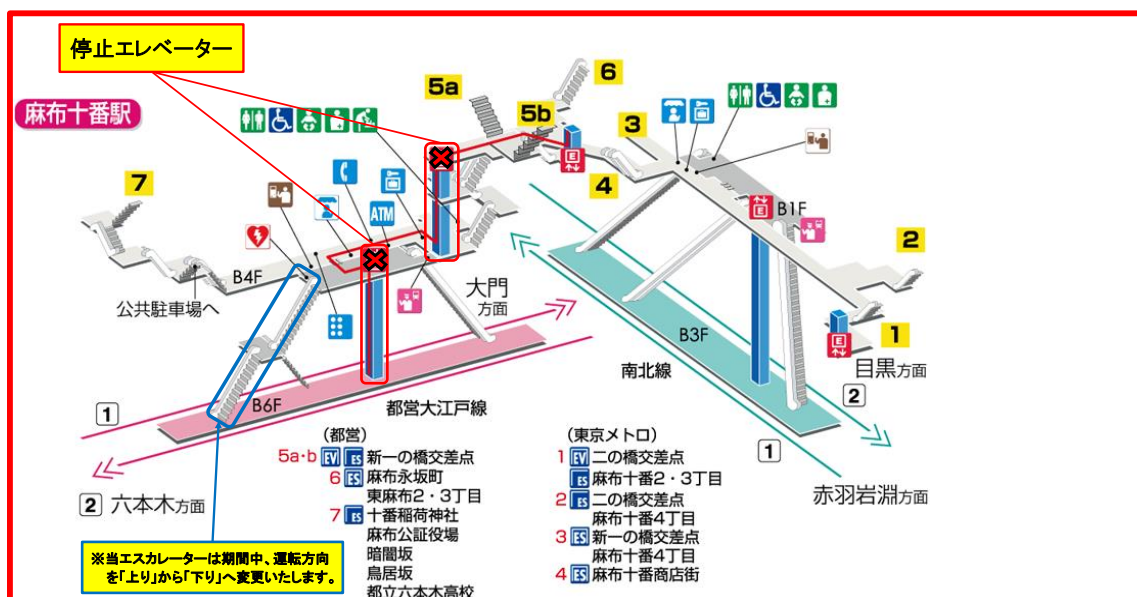

大江戸線麻布十番駅エレベーター 運転停止のお知らせ

老朽化に伴う更新工事のため、期間中はエレベーターがご利用できません。

停止期間

令和元年8月1日から10月上旬頃まで

【車いすご利用のお客様は階段昇降車にてご案内させていただきます。】

- ・移動経路はお客様の安全を最優先にご案内させていただきます。
- ・昇降にはお時間を要しますので、余裕をもってご利用くださいますようお願い申し上げます。
- ・期間中は、可能な限り別ルートによる隣接駅のご利用をお願い申し上げます。
- ・「階段昇降車」は使用上の制限(※)があるため、電動車椅子等で該当制限を超えるものについてはご利用いただくことができませんので、ご了承下さい。(※) 最大積載荷重：230kg フロア最大有効寸法：
- ・期間中、混雑等を考慮し、一部エスカレーターの運転方向を「上り」から「下り」へ変更いたします。

期間中は、大変ご不便をおかけ致しますがお客様のご理解、ご協力をお願い致します。

工事に関する問い合わせ

施工業者 東芝エレベータ株式会社

東京都交通局 工務事務所

(電話) 03-5718-0376 (平日8:30~17:00) (電話) 03-5800-1054 (平日9:00~17:00)