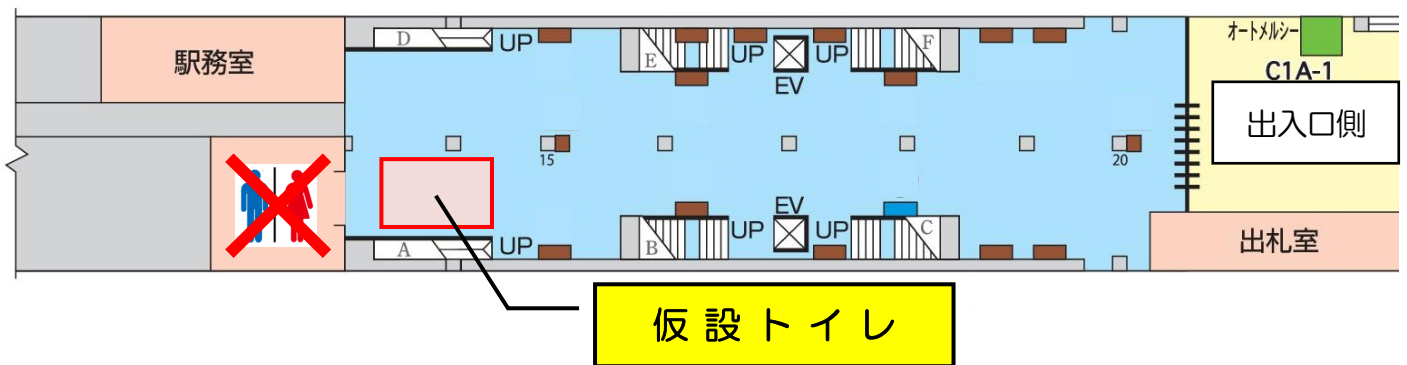

# 1-27 都営三田線 西高島平駅

トイレ改修工事に伴う

## トイレ閉鎖のお知らせ

Nishi-takashimadaira st. Restroom closing

いつも都営地下鉄をご利用いただき、誠に有難うございます。

この度、当駅内トイレ改修工事を実施いたします。つきましては、下記の期間中、仮設トイレのご利用をお願いいたします。

お客様にはご迷惑をお掛けしますが、ご理解ご協力をお願い申し上げます。

※仮設トイレには「だれでもトイレ」の設置はございませんのでご注意ください。

### トイレ閉鎖期間 Restroom closing period

2019年8月13日(火) ~ 2020年2月中旬まで(予定)