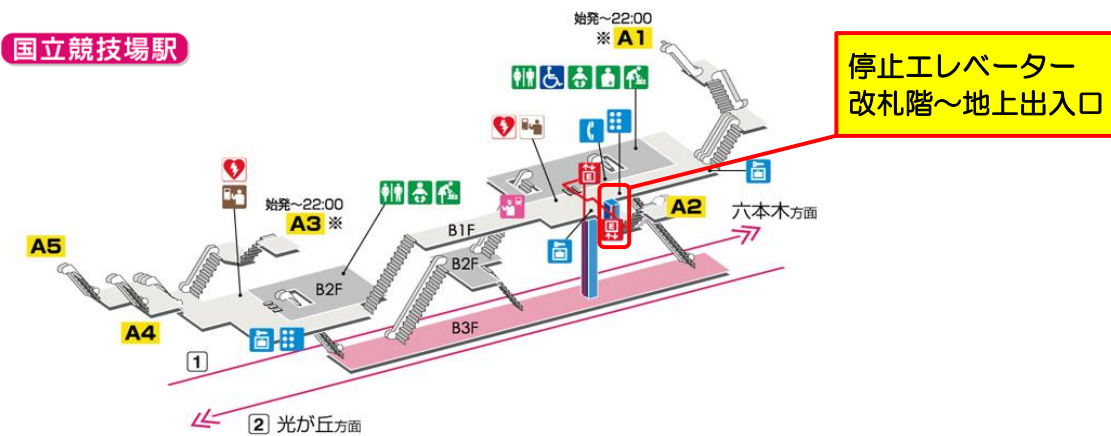

都営大江戸線

# 国立競技場駅エレベーター 運転停止のお知らせ

老朽化に伴う更新工事及び、エレベーター新設工事を行うため、期間中は改札階から地上出入口までのエレベーターがご利用できません。

## 停止期間

令和元年8月20日から12月上旬まで

改札階からホーム階までのエレベーターは通常通り使用できます

車椅子等のお客様は、階段昇降車でご案内させていただきます。ご案内には**お時間を要します**ので、余裕をもってご利用ください。

「階段昇降車」は使用上の制限があるため、ご利用いただけない場合がありますので、ご了承下さい。

ベビーカーの移動にお手伝いが必要なお客様は、現地の警備員がご案内いたしますので、お声がけください。

ベビーカーのご案内は、お子様を降ろしていただいた上でのベビーカー本体、お荷物等の運搬によるご案内となります。抱っこ紐を用意しておりますので、ご利用ください。

期間中は、大変ご不便をおかけ致しますがお客様のご理解、ご協力をお願い致します。

施工業者：東芝エレベータ(株)  
(電話) 03-5718-0376 (8時30分～17時まで)

東京都交通局地下鉄改良工事事務所  
(電話) 03-3437-5862 (9時～17時まで)