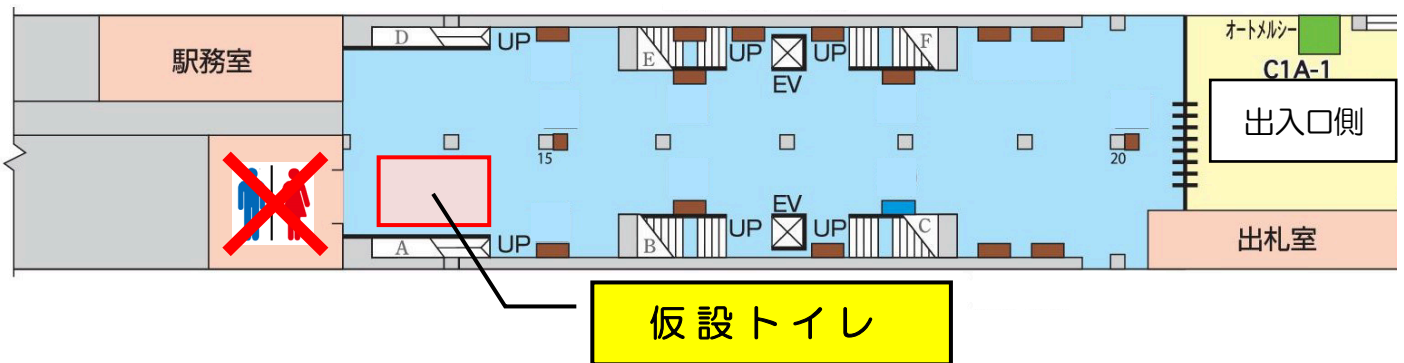

## トイレ閉鎖のお知らせ

Nishi-takashimadaira st. Restroom closing

いつも都営地下鉄をご利用いただき、誠に有難うございます。

この度、当駅内トイレ改修工事を実施しております。つきましては、下記の期間中、仮設トイレのご利用をお願いいたします。

お客様にはご迷惑をお掛けしますが、ご理解ご協力をお願い申し上げます。

※仮設トイレには「だれでもトイレ」の設置はございませんのでご注意ください。

### トイレ閉鎖期間 Restroom closing period

2019年8月13日(火) ~ 2020年2月中旬まで(予定)