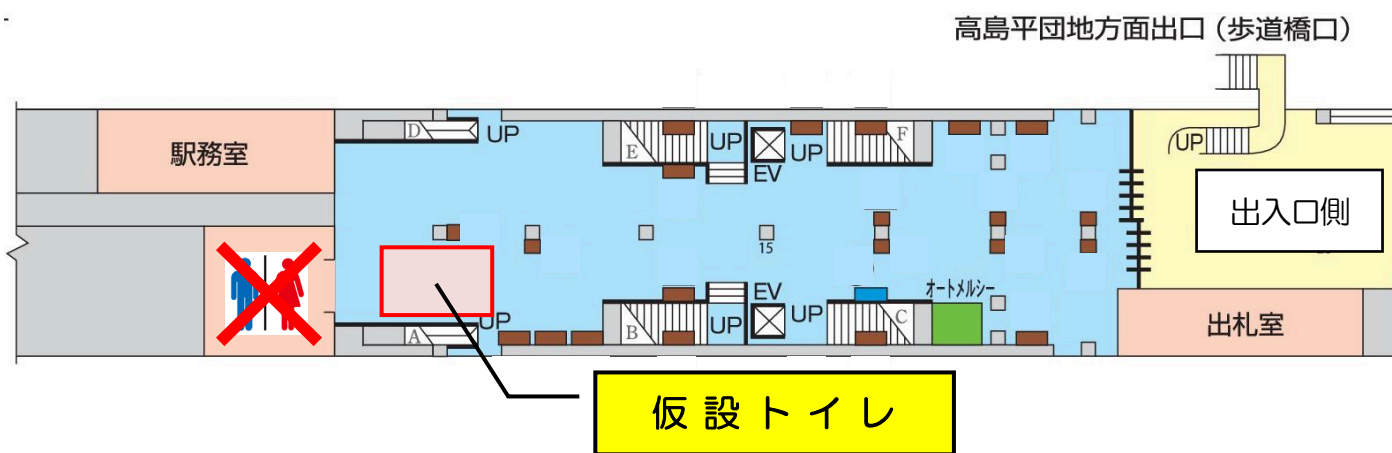

## トイレ閉鎖のお知らせ

Shin-takashimadaira st. Restroom closing

いつも都営地下鉄をご利用いただき、誠に有難うございます。

この度、当駅内トイレ改修工事を実施しております。つきましては、下記の期間中、仮設トイレのご利用をお願いいたします。

お客様にはご迷惑をお掛けしますが、ご理解ご協力をお願い申し上げます。

※仮設トイレには「だれでもトイレ」の設置はございませんのでご注意ください。

### トイレ閉鎖期間 Restroom closing period

2019年9月10日(火) ~ 2020年3月上旬まで(予定)