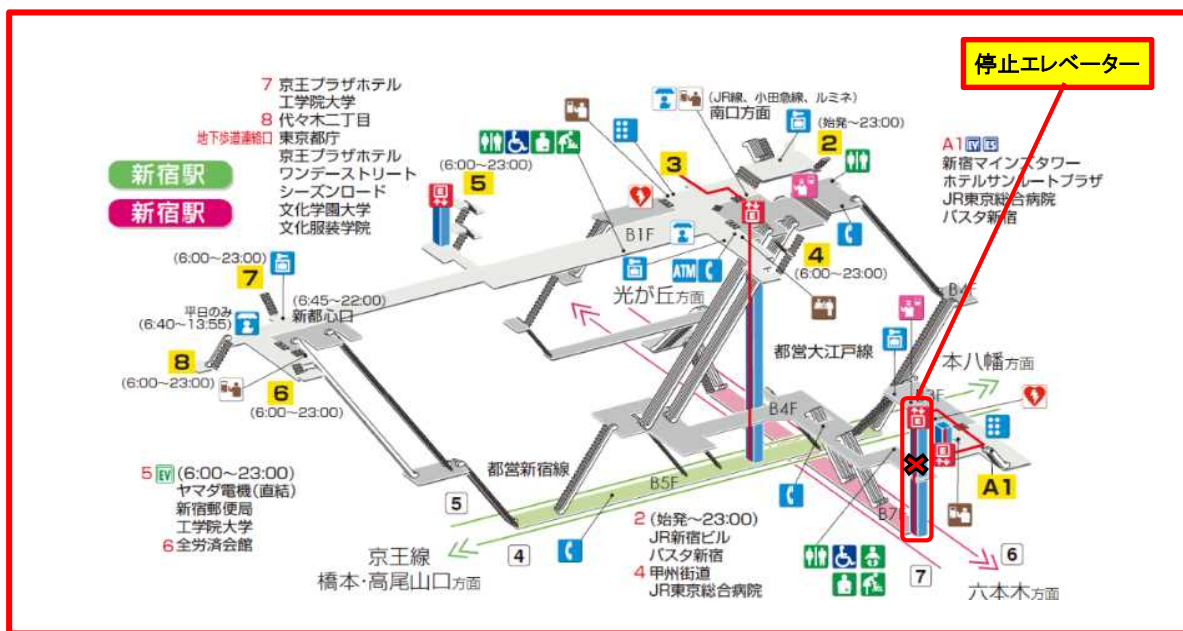

# 大江戸線新宿駅 エレベーター

## 運転停止のお知らせ

老朽化に伴う更新工事のため、期間中はエレベーターがご利用できません。  
(A1出入口のエレベーター(改札外)は、使用可能です。)

### 停止期間

令和元年11月12日から令和元年12月末頃まで

【車いすご利用のお客様は「エスカレーター対応車いす昇降機」にてご案内させていただきます。】

- ・ 移動経路はお客様の安全を最優先にご案内させていただきます。
- ・ 昇降には、お時間を要しますので、余裕をもってご利用くださいますようお願い申し上げます。
- ・ 期間中は、可能な限り隣接駅のご利用をお願い申し上げます。

**「エスカレーター対応車いす昇降機」は使用上の制限(※)があるため、  
電動車いすはご利用いただくことができません。ご了承願います。**

(※) 最大積載荷重：114kg フロア最大有効寸法：750mm

エスカレーター対応車いす昇降機の利用状況

期間中は、大変ご不便をおかけ致しますが、お客様のご理解・ご協力をお願い致します。

工事に関する問い合わせ

施工業者 東芝エレベーター株式会社

東京都交通局 工務事務所

(電話) 03-5718-0376 (平日8:30~17:00) (電話) 03-5800-1054 (平日9:00~17:00)