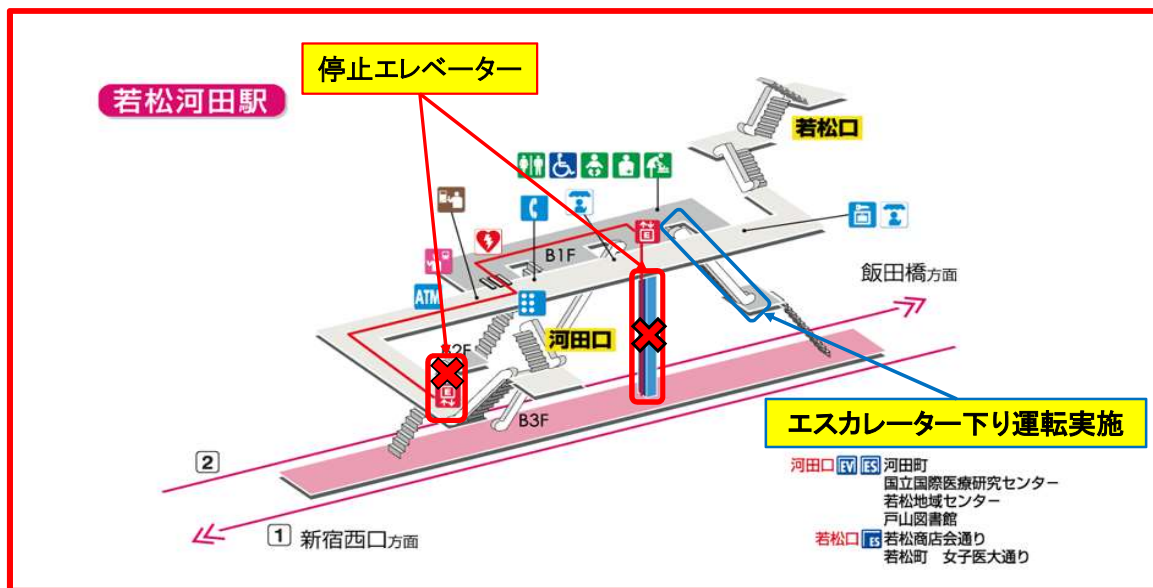

# 大江戸線若松河田駅エレベーター 運転停止のお知らせ

老朽化に伴う更新工事のため、期間中はエレベーターがご利用できません。

## 停止期間

令和2年1月6日から3月上旬頃まで

【車いすご利用のお客様は、階段昇降車にてご案内させていただきます。】

・車椅子等のお客様は、階段昇降車※でご案内させていただきます。  
ご案内には**お時間(50分程度)を要します**ので、余裕をもってご利用ください。  
「階段昇降車」は使用上の制限があるため、ご利用いただけない場合がありますので、ご了承下さい。  
※ 最大積載荷重:230kg フロアー最大有効寸法:750mm

・ベビーカーの移動にお手伝いが必要なお客様は、現地の警備員がご案内いたしますので、お声がけください。  
ベビーカーのご案内は、お子様を降ろしていただいた上で、ベビーカー、お荷物等を運搬させていただきます。  
・双子等のベビーカーの移動については、**保育経験のあるヘルパーが移動のお手伝いをします。**  
詳しくは都営交通お客様センター(03-3816-5700)までお問い合わせください。

・期間中は、可能な方は隣接駅のご利用をお願い申し上げます。