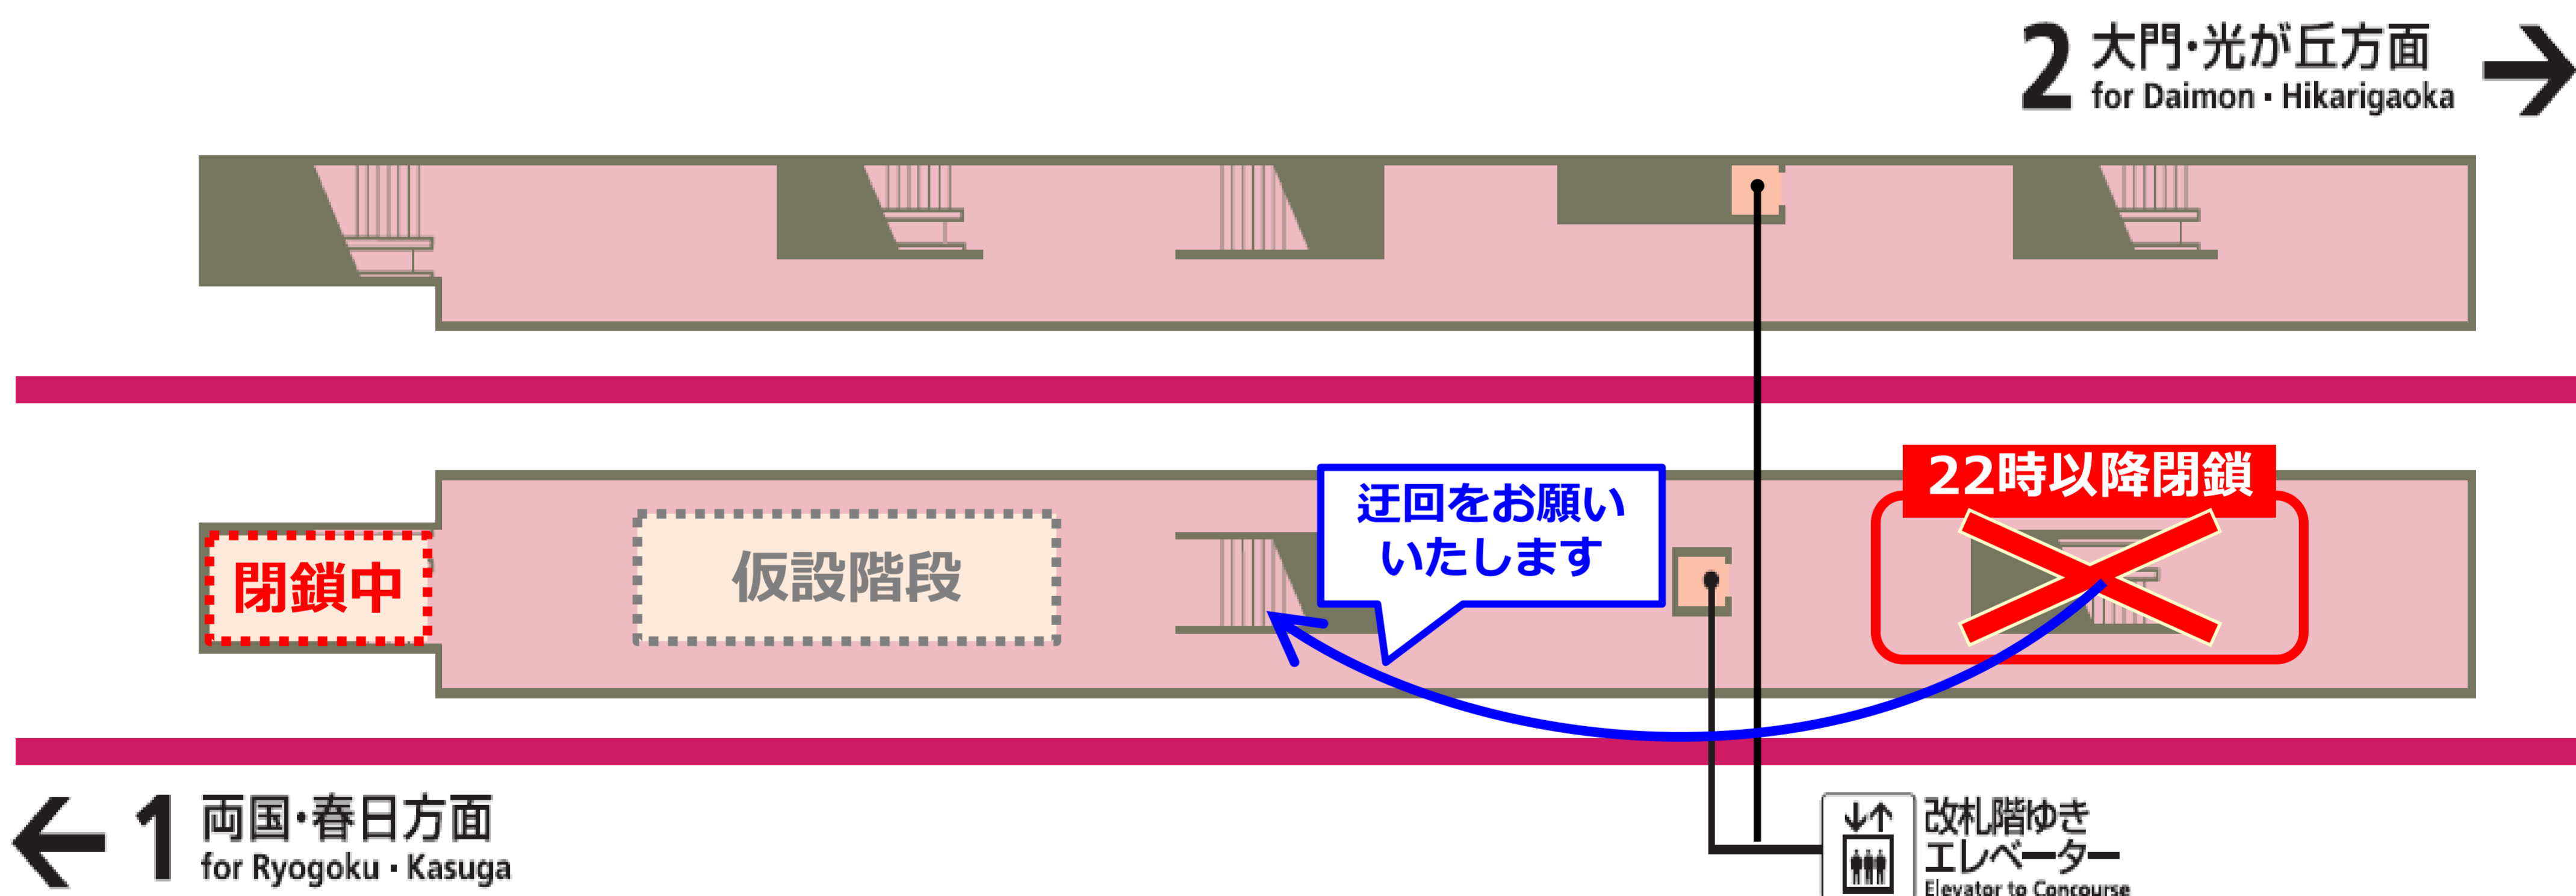

勝どき駅

1番線大門方階段利用制限のお知らせ

いつも、都営交通をご利用いただきまして、誠にありがとうございます。
この度、勝どき駅大規模改良工事に伴い、**1番線ホームの大門方階段**について、**一時的にご利用を制限させていただきます。**

そのため、**3号車付近の階段への迂回をお願いいたします。**

お客様には、ご迷惑をお掛けいたしますが、ご理解とご協力をお願いいたします。

ご利用制限期間

令和元年11月11日(月)～11月19日(火)

22:00 ～ 終電

※17日(日)を除きます

施工でのお問い合わせは施工会社までご連絡ください。

施工会社：中央区勝どき1-6-5 フジマンションウィスタリア1101

大成・大豊建設共同企業体

TEL：03-5534-9041

担当：石川・空閑・小島・太田

発注者：東京都交通局 地下鉄改良工事事務所