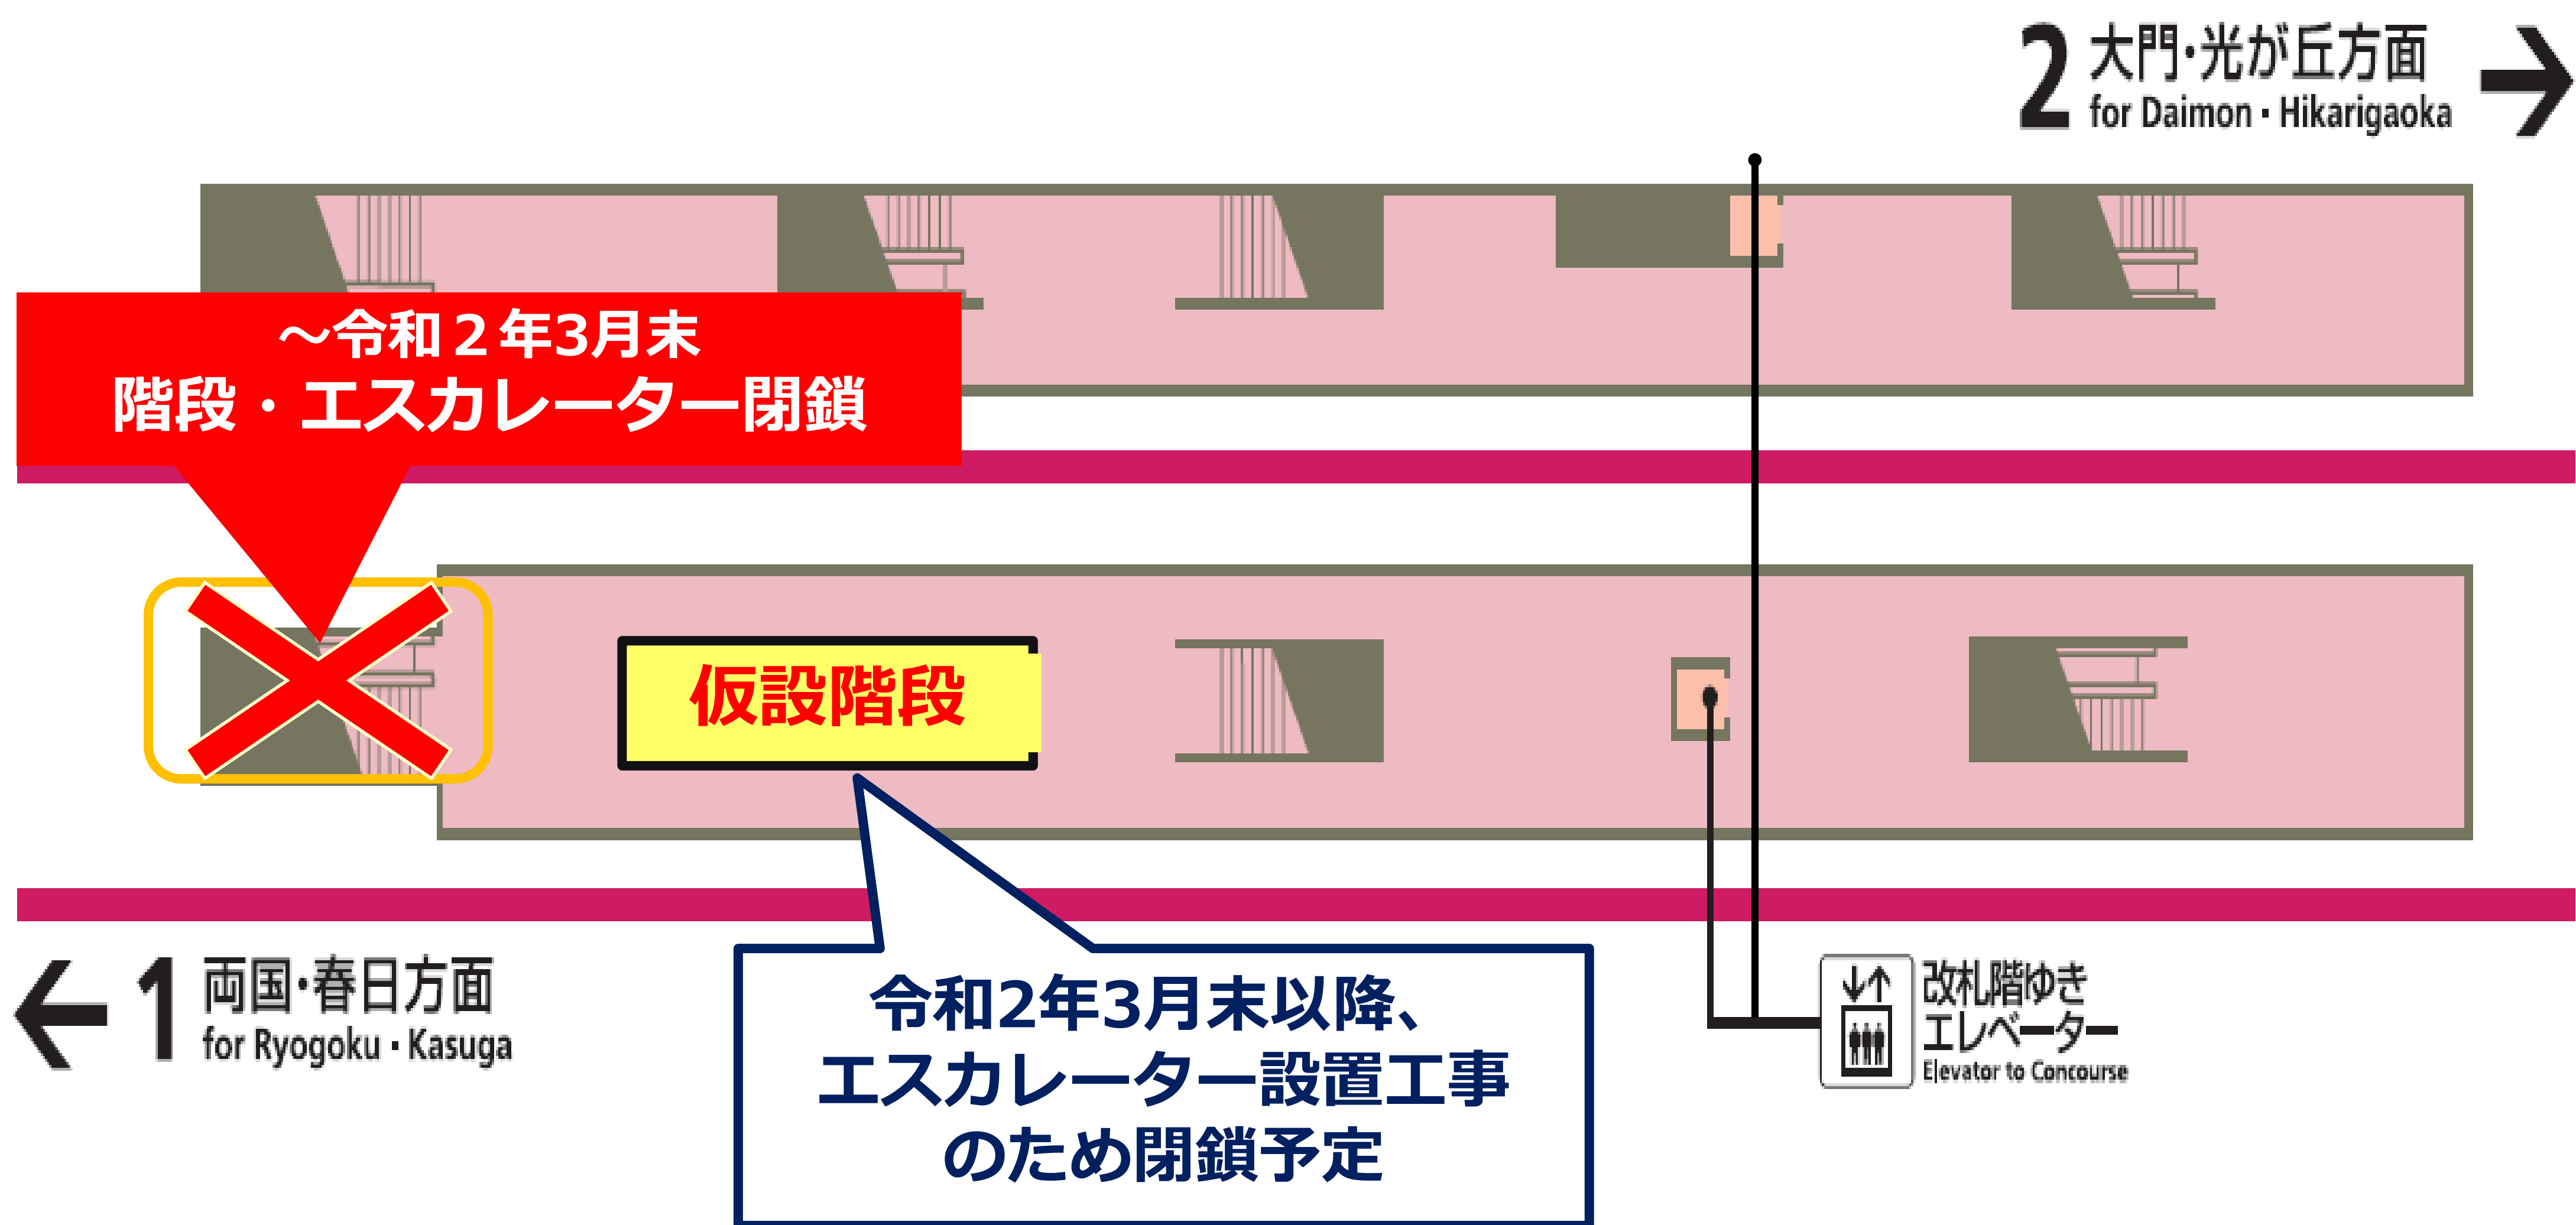

勝どき駅

1番線月島方階段閉鎖期間延長のお知らせ

いつも、都営交通をご利用いただきまして、誠にありがとうございます。
この度、勝どき駅大規模改良工事に伴い、9月11日（水）より1番線ホームの月島方階段を閉鎖し、ホーム中ほどの仮設階段をご利用いただいておりますが、この期間を2020年1月末まで⇒2020年3月末までに変更させていただきます。

お客様には、大変ご迷惑をお掛けいたしますが、ご理解とご協力をお願いいたします。

1番線月島方階段閉鎖・仮設階段ご利用期間

令和元年9月11日（水）～

令和2年3月末

※詳しい時期については、決定次第お知らせいたします

施工でのお問い合わせは施工会社までご連絡ください。

施工会社：中央区勝どき1-6-5 フジマンションウィスタリア1101

大成・大豊建設共同企業体

TEL：03-5534-9041