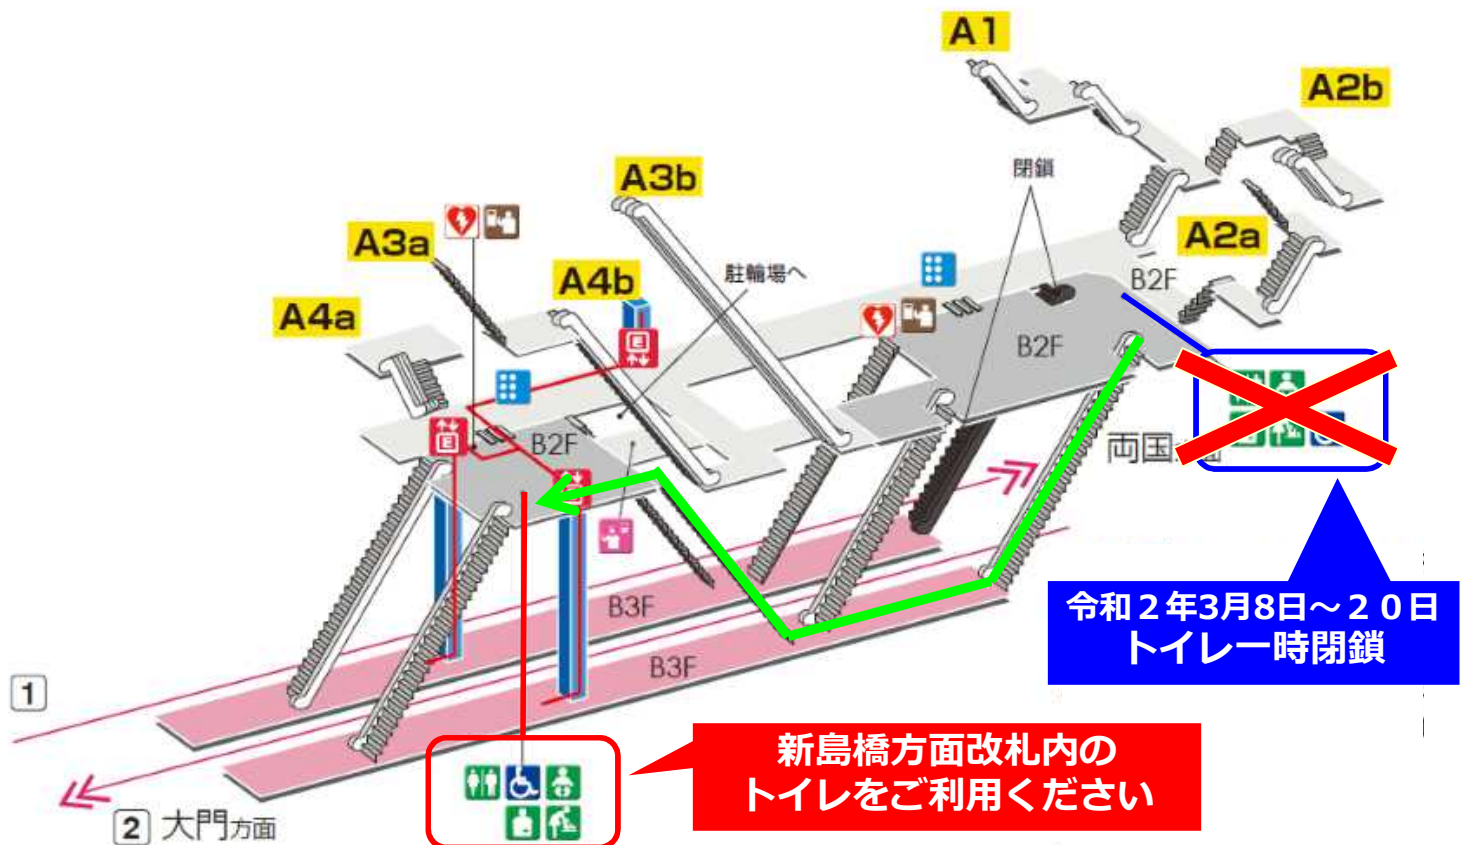

E 17 **勝どき駅**

トイレ時閉鎖のお知らせ

いつも、都営交通をご利用いただきまして、誠にありがとうございます。
工事の進捗に伴い、**晴海トリトン方面改札内のトイレを一時的に閉鎖**させていただきます。恐れ入りますが、**閉鎖期間中はホーム階を經由し、新島橋方面改札内のトイレをご利用ください。**

お客様には、ご不便をお掛けいたしますが、ご理解とご協力をお願いいたします。

晴海トリトン方面改札内トイレ閉鎖期間
令和 2年 3月 8日（日）～
3月20日（金）