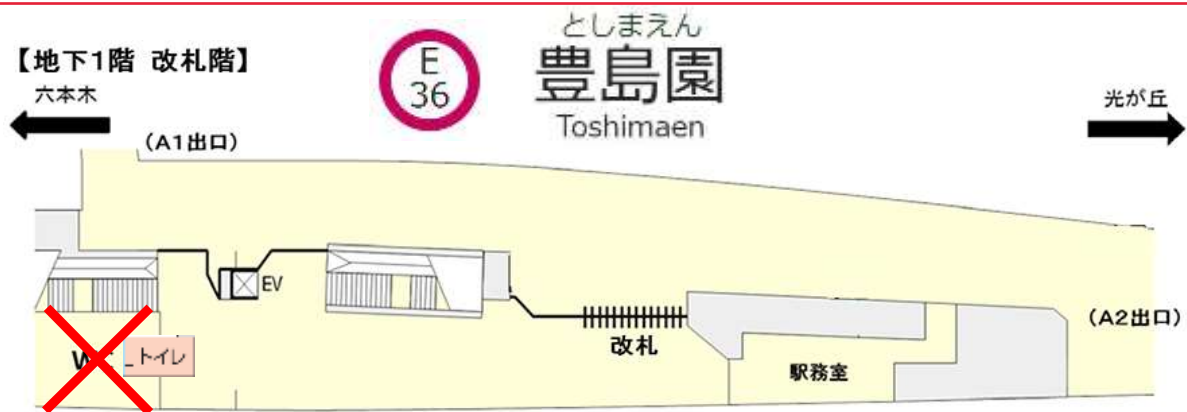

# E-36 都営大江戸線 豊島園駅

トイレ改修（洋式化）工事に伴う

## トイレ閉鎖のお知らせ

Toshimaen st. Restroom closing

豊島站 厕所封闭的通知 도시 마 엔 역 화장실 임시 사용 불가

いつも都営地下鉄をご利用いただき、誠にありがとうございます。  
この度、大江戸線 豊島園駅のトイレ洋式化工事を行います。  
下記閉鎖期間中、男女トイレ・だれでもトイレがご利用できません。  
お客様にはご迷惑をお掛け致しますが、ご理解ご協力お願いいたします。

### 令和2年3月3日からの トイレ閉鎖は一時中止致します

新型コロナウイルスの関係により資材調達が困難な状態のため、  
閉鎖は追ってご案内させていただきます。

トイレ閉鎖 Restroom closing  
厕所封闭 화장실 사용불가

工事のお問い合わせ先

東京都 交通局 工務事務所

株式会社 LIXIL トータルサービス

TEL 03-3815-7203

TEL 03-6741-8008