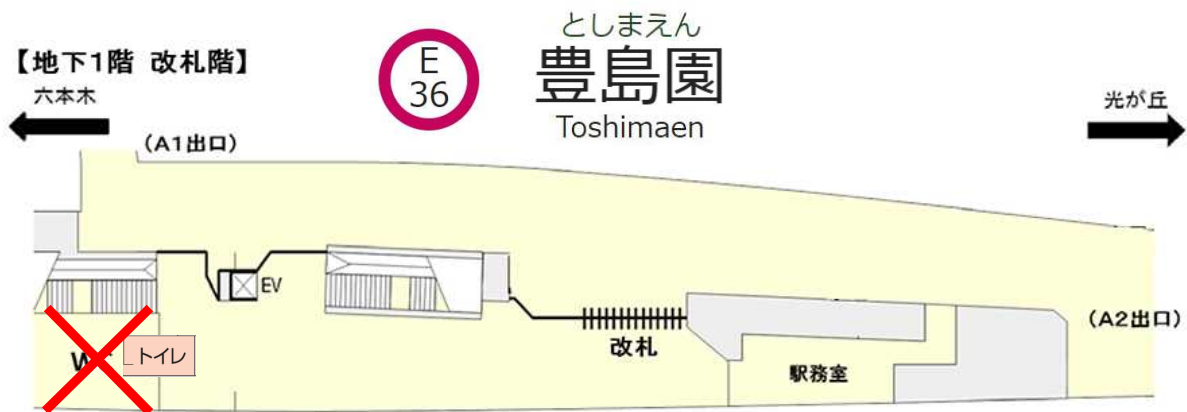

# E-36 都営大江戸線 豊島園駅

トイレ改修（洋式化）工事に伴う

## トイレ閉鎖のお知らせ

Toshimaen st. Restroom closing

豊島站 厕所封闭的通知 도시 마 엔 역 화장실 임시 사용 불가

いつも都営地下鉄をご利用いただき、誠にありがとうございます。  
この度、大江戸線 豊島園駅のトイレ洋式化工事を行います。  
下記閉鎖期間中、男女トイレ・だれでもトイレはご利用できません。  
お客様にはご迷惑をお掛け致しますが、ご理解ご協力をお願い致します。

トイレ閉鎖期間 Restroom closing period

厕所封闭期间 화장실 사용불가 기간

2020年4月6日 ~ 2020年5月下旬

トイレ閉鎖 Restroom closing

厕所封闭 화장실 사용불가

工事のお問い合わせ先

東京都 交通局 工務事務所

株式会社 LIXIL トータルサービス