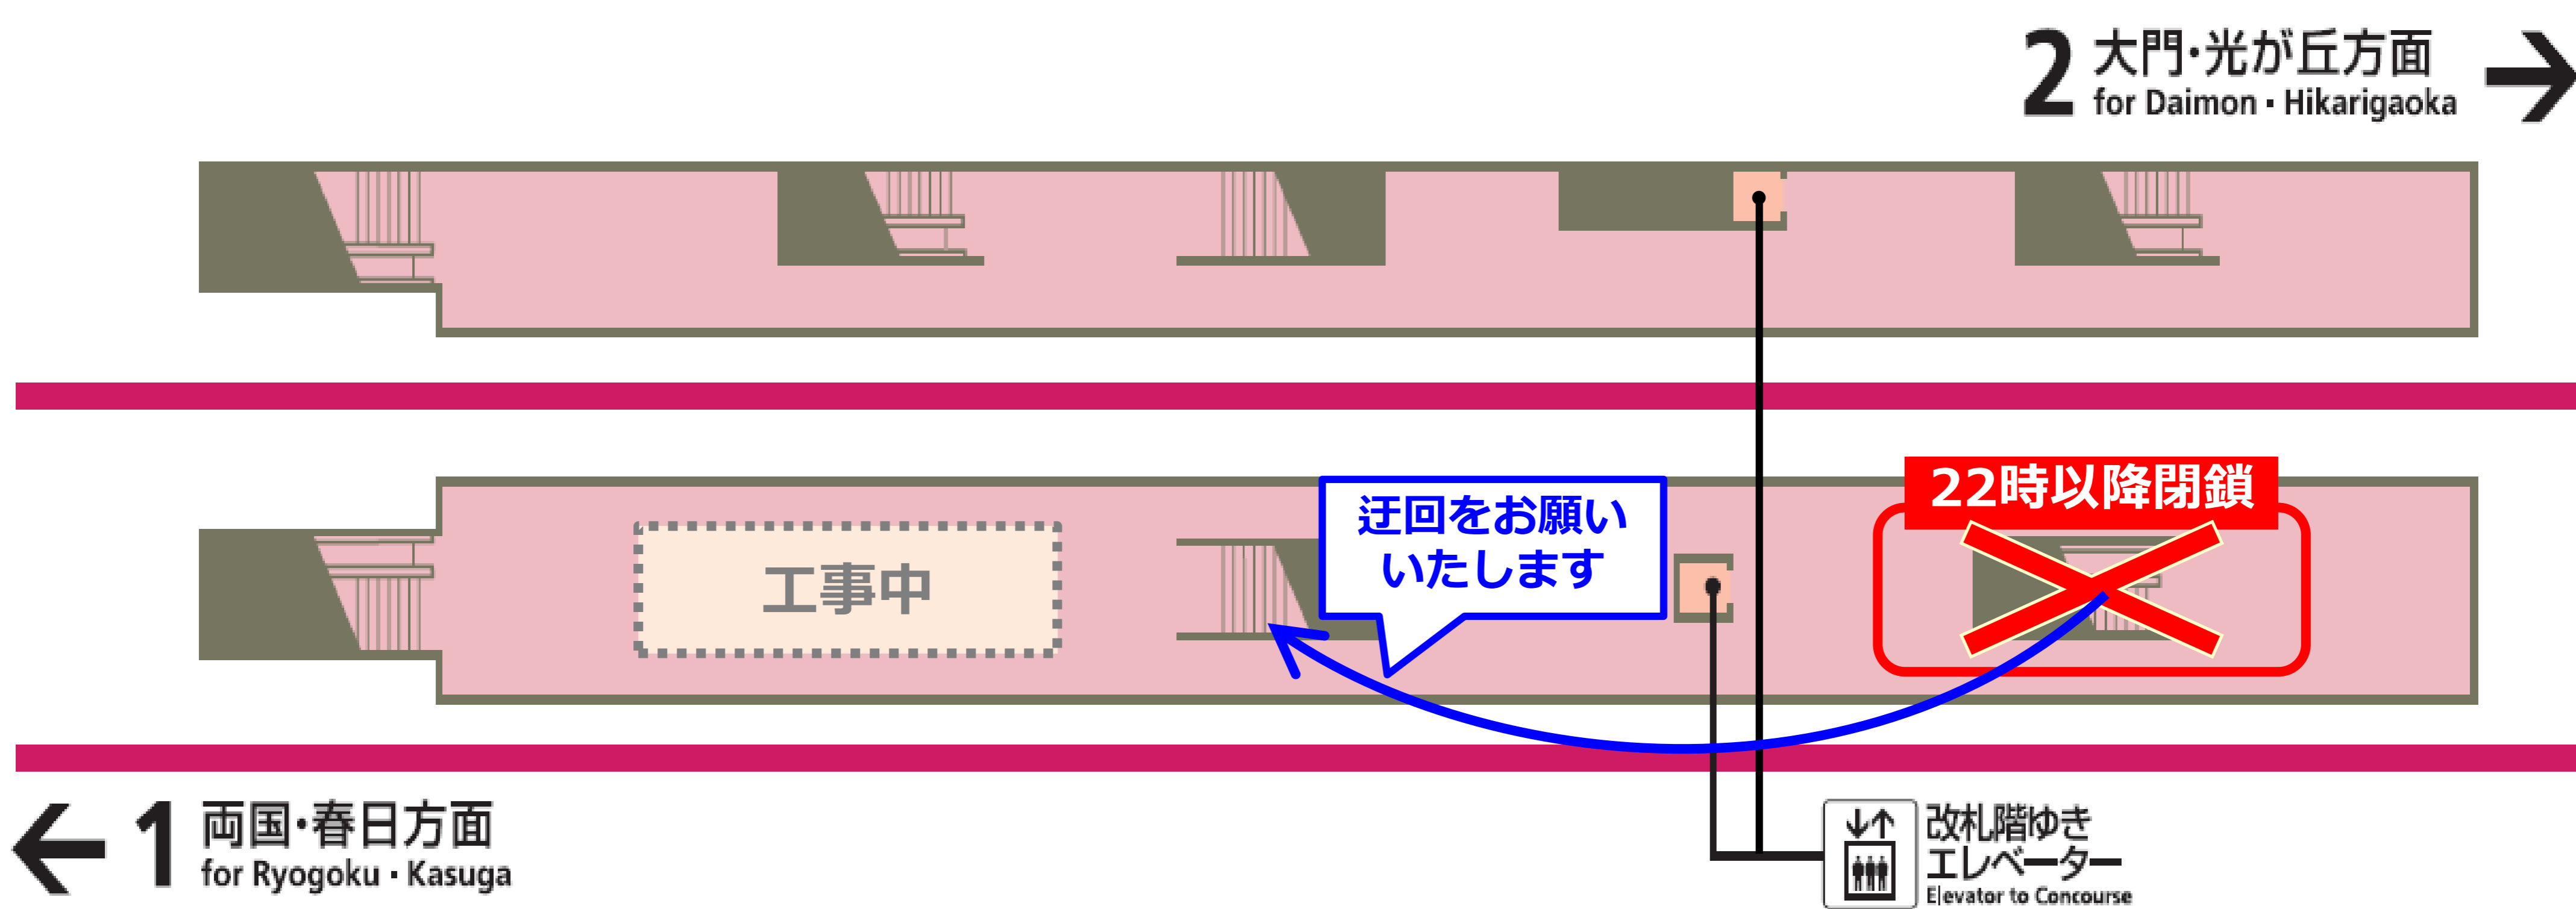

## 1 番線階段利用制限のお知らせ

いつも、都営交通をご利用いただきまして、誠にありがとうございます。  
この度、勝どき駅大規模改良工事に伴い、**1 番線ホームの大門方階段**につ  
いて、**一時的にご利用を制限させていただきます。**

そのため、**1号車及び3号車付近の階段への迂回をお願いいたします。**  
お客様には、ご迷惑をお掛けいたしますが、ご理解とご協力をお願い  
いたします。

### ご利用制限期間

令和元年 7月4日(木)～7月12日(金)

22:00 ～ 終電

**施工でのお問い合わせは施工会社までご連絡ください。**

施工会社：中央区勝どき3-3-7 ケンメディアビル6階  
新日空・菱熱・日新建設共同企業体

TEL：03-6204-2250

担当：山崎・東

発注者：東京都交通局 車両電気部 電気総合管理所