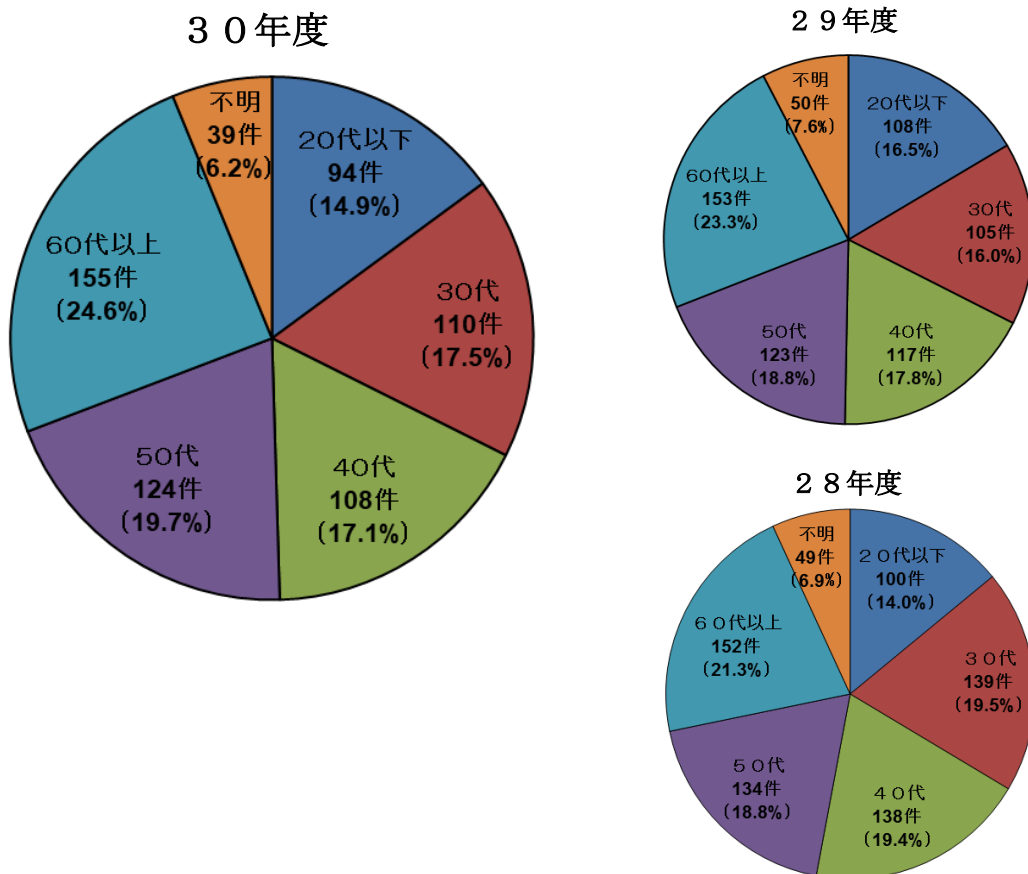

## 2. 曜日別 発生件数

## 3. 時間帯別 発生件数

※30年度における、発生時間帯不明の6件は含まず。

### 2. 加害者年齢