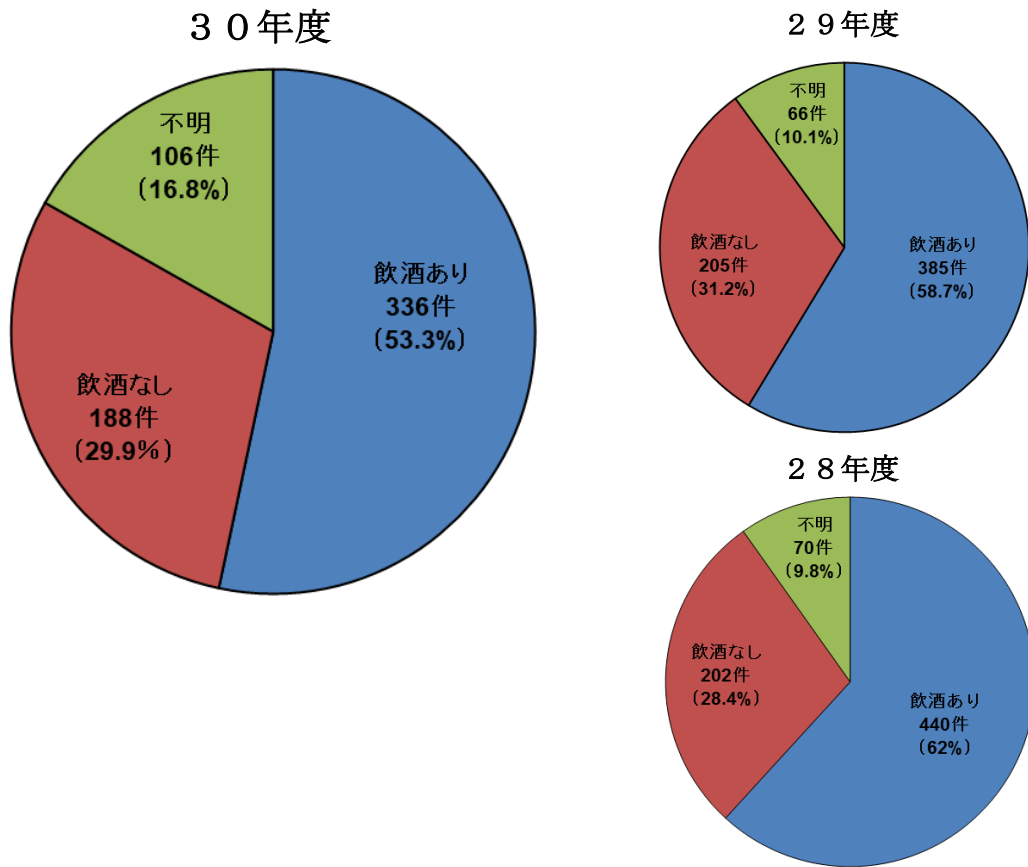

## 2. 曜日別 発生件数

## 3. 時間帯別 発生件数

※30年度における、発生時間帯不明の6件は含まず。

### 2. 加害者年齢