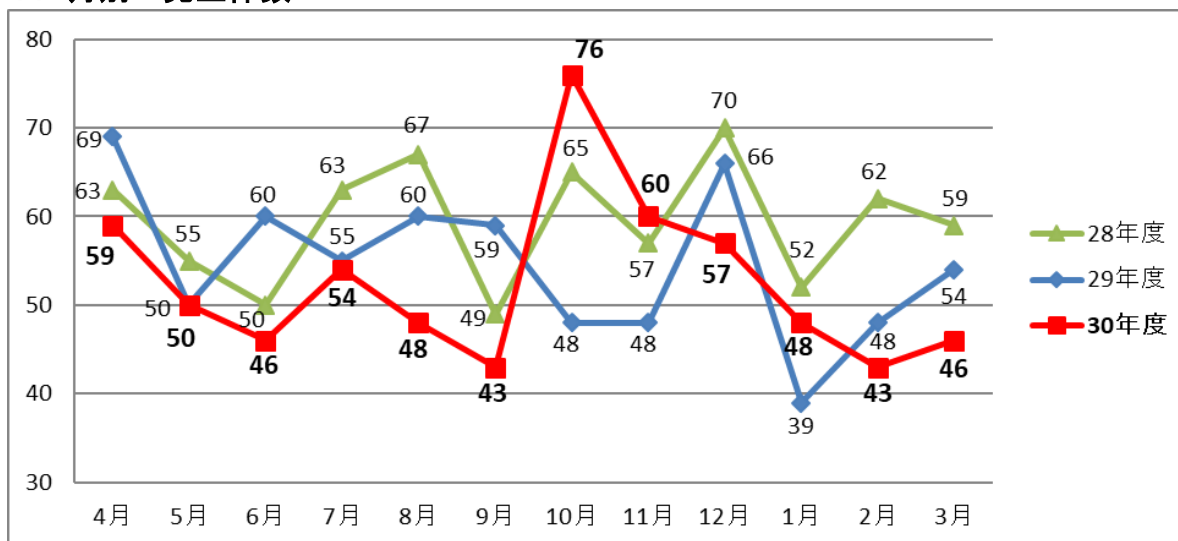

I. 鉄道係員に対する暴力行為の発生状況

暴力行為の発生状況については以下のとおりです。

1. 月別 発生件数