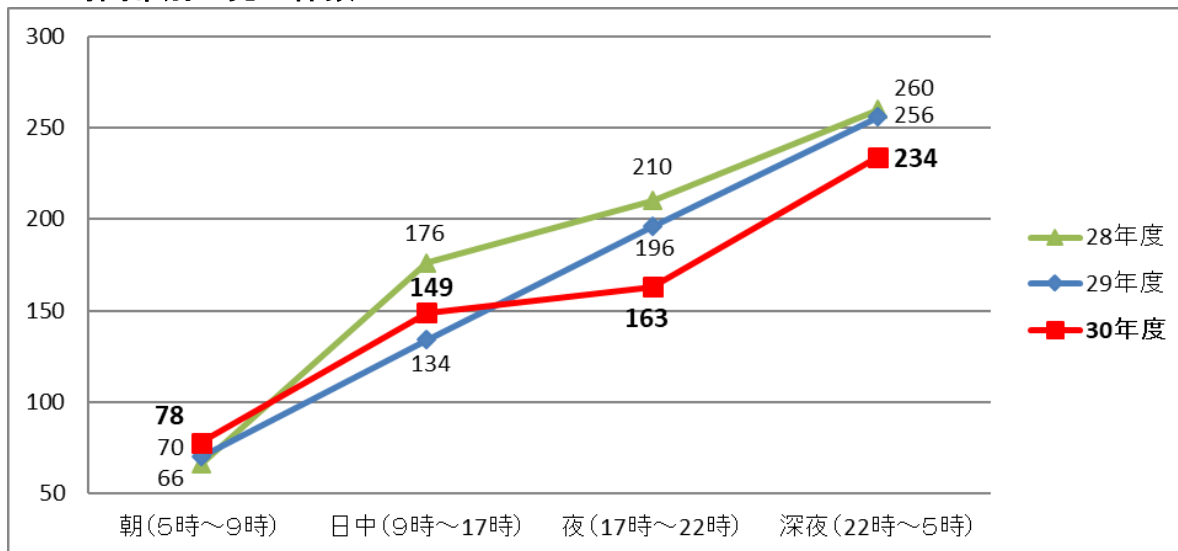

3. 時間帯別 発生件数

※30年度における、発生時間帯不明の6件は含まず。