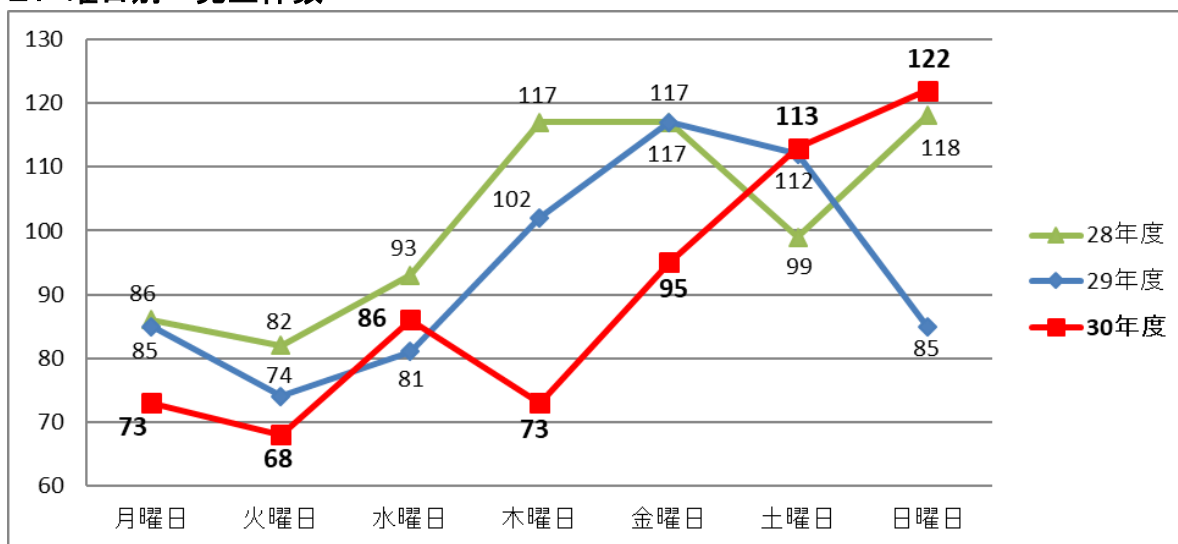

I. 鉄道係員に対する暴力行為の発生状況

暴力行為の発生状況については以下のとおりです。

1. 月別 発生件数

2. 曜日別 発生件数

3. 時間帯別 発生件数

※30年度における、発生時間帯不明の6件は含まず。