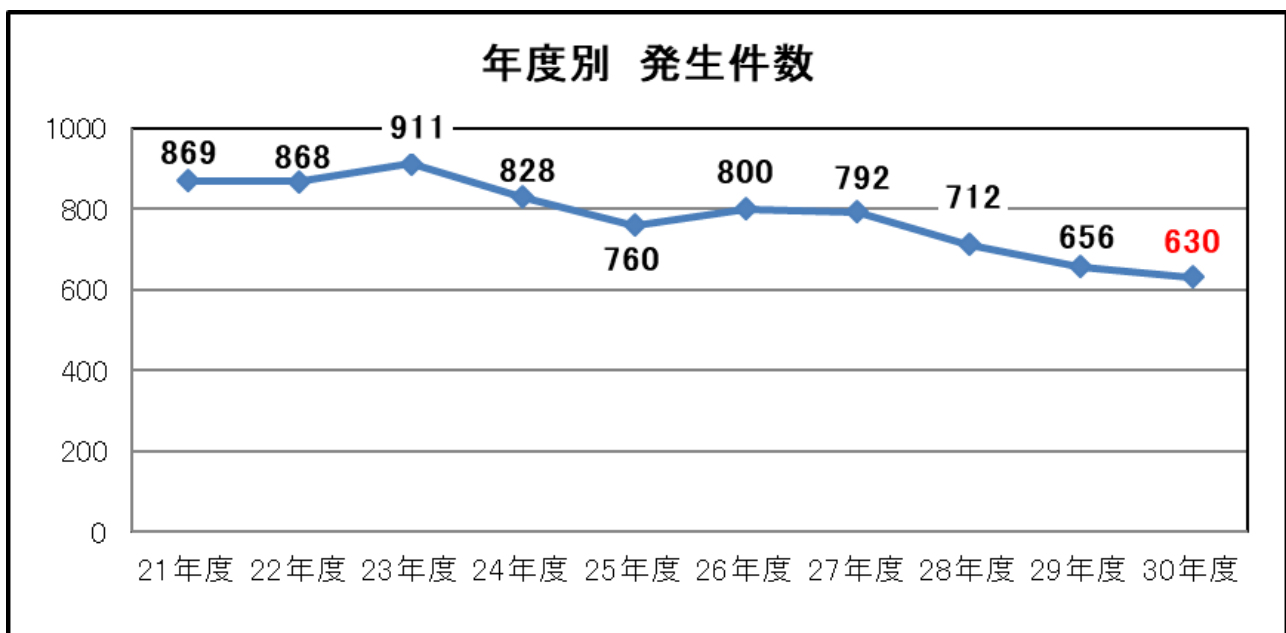

鉄道係員に対する暴力行為の件数・発生状況について

—平成30年度は計630件の暴力行為が発生（全国35社局）—

一般社団法人 日本民営鉄道協会	名古屋市交通局
北海道旅客鉄道株式会社	福岡市交通局
東日本旅客鉄道株式会社	東京モノレール株式会社
東海旅客鉄道株式会社	株式会社ゆりかもめ
西日本旅客鉄道株式会社	首都圏新都市鉄道株式会社
四国旅客鉄道株式会社	多摩都市モノレール株式会社
九州旅客鉄道株式会社	北総鉄道株式会社
札幌市交通局	株式会社横浜シーサイドライン
東京都交通局	愛知環状鉄道株式会社
横浜市交通局	大阪市高速電気軌道株式会社

日本民営鉄道協会（大手16社）、JR北海道、JR東日本、JR東海、JR西日本、JR四国、JR九州、札幌市交通局、東京都交通局、横浜市交通局、名古屋市交通局、福岡市交通局、東京モノレール、ゆりかもめ、首都圏新都市鉄道、多摩都市モノレール、北総鉄道、横浜シーサイドライン、愛知環状鉄道、Osaka Metro では、平成30年度（平成30年4月～31年3月）に発生した駅係員や乗務員等の鉄道係員に対する暴力行為の件数の集計を行いました。

平成30年度の発生件数は、35社局で対前年26件減の630件となりました。（下表参照）

発生件数は平成26年度以降連続して減少傾向を示しているものの、依然として暴力行為が多く発生している現状にあります。また、暴力行為の加害者の約53%（630件中336件）が酒気を帯びており、月別では4月と10月～12月、曜日別では週末にかけて増加し、時間帯別では深夜の発生件数が多いことから、暴力行為と飲酒に相関関係が見られます。加害者の年齢に偏りはなく、幅広い年代に分布しております。

なお、ここ数年暴力行為が減少しているのは、全国の鉄道事業者による啓発ポスターの掲出、警察官の巡回や警備員の配置、駅係員の研修等の取り組み、監視カメラの駅構内・車内への設置などが抑止に寄与したものと考えられます。

引き続き、暴力行為は絶対に許されないこと、暴力行為に対して鉄道業界全体が結束して、毅然とした態度で対応することを強く訴えてまいります。主な集計・分析結果については、別紙の通りです。