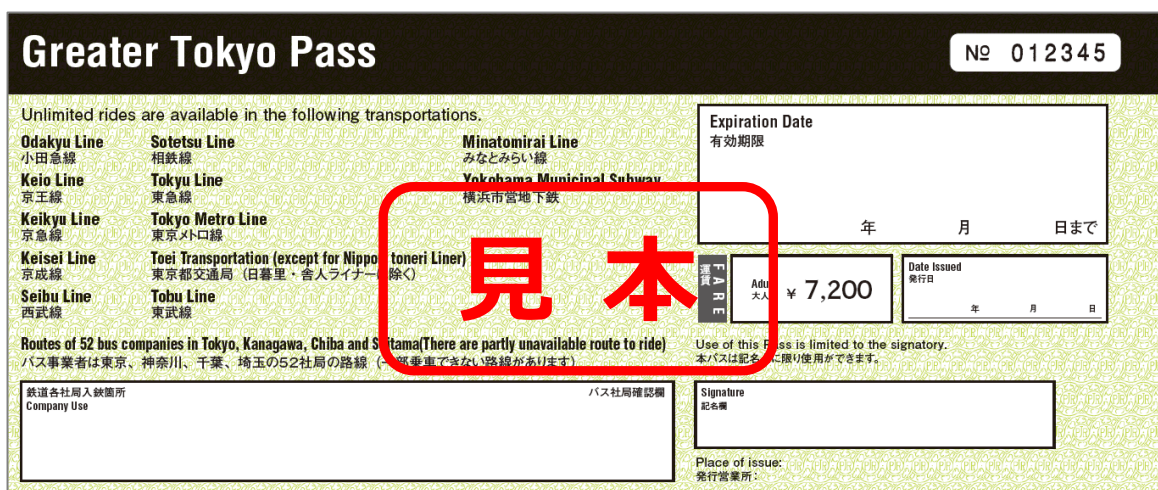

2019年 10月 10日
Greater Tokyo Pass 協議会

訪日外国人向け企画乗車券「Greater Tokyo Pass」がさらにお得に！
乗り放題有効期間を5日間に延長する
「秋のもみじキャンペーン」を実施します！
2019年10月16日（水）～ 11月30日（土）

関東の鉄道およびバス事業者62社局が加盟する Greater Tokyo Pass 協議会では、利用可能エリアの鉄道・軌道線と一般バス路線が3日間乗り放題になる訪日外国人旅行者向けの企画乗車券「Greater Tokyo Pass」を期間限定で有効期間を5日間に延長する「秋のもみじキャンペーン」を実施します。

これは、秋の紅葉シーズンには多くの外国人のお客様が訪日されることから、「Greater Tokyo Pass」の有効期間を延長することで、魅力たっぷりの関東エリアの観光地等をより多く訪れて頂き、日本の魅力やおもてなしを体験して頂くことを目的としたものです。

「秋のもみじキャンペーン」実施期間中の10月16日（水）から11月30日（土）までに購入した「Greater Tokyo Pass」は発売価格は据え置きのまま、有効期間を3日間から5日間へ延長します。（株式会社ジャパンホリデー旅行取り扱い分については、トラベルカウンターにて同期間中に引き換えた場合に限りです）

Greater Tokyo Pass 協議会では、今後も訪日外国人のお客様に関東エリアでのご旅行をより快適にお楽しみいただけるよう努めます。

本件の概要は下記のとおりです。

《券面イメージ》