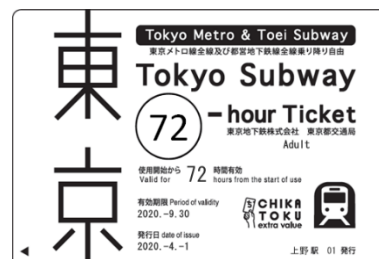

6 お客様のお問い合わせ先

東京メトロお客様センター TEL:0120-104106 (9:00~20:00 年中無休)

都営交通お客様センター TEL:03-3816-5700 (9:00~20:00 年中無休)

※ QRコードは(株)デンソーウェブの登録商標です。

以上

旅行者向け企画乗車券「Tokyo Subway Ticket」概要

1 券種と運賃

- (1) Tokyo Subway 24-hour Ticket (使用開始から 24 時間有効) 大人 800 円 小児 400 円
 (2) Tokyo Subway 48-hour Ticket (使用開始から 48 時間有効) 大人 1,200 円 小児 600 円
 (3) Tokyo Subway 72-hour Ticket (使用開始から 72 時間有効) 大人 1,500 円 小児 750 円

旅行者向け券売機引換用

24-hourTicket (イメージ)

旅行者向け券売機引換用

48-hourTicket (イメージ)

旅行者向け券売機引換用

72-hourTicket (イメージ)

※現行サービスで発売している「Tokyo Subway Ticket」と券面表記や色は異なりますが、機能に違いはありません。

※東京メトロ・都営地下鉄一日共通券が大人 900 円のため、1 日で 100 円、2 日間で 600 円、3 日間で 1,200 円がそれぞれお得になります。