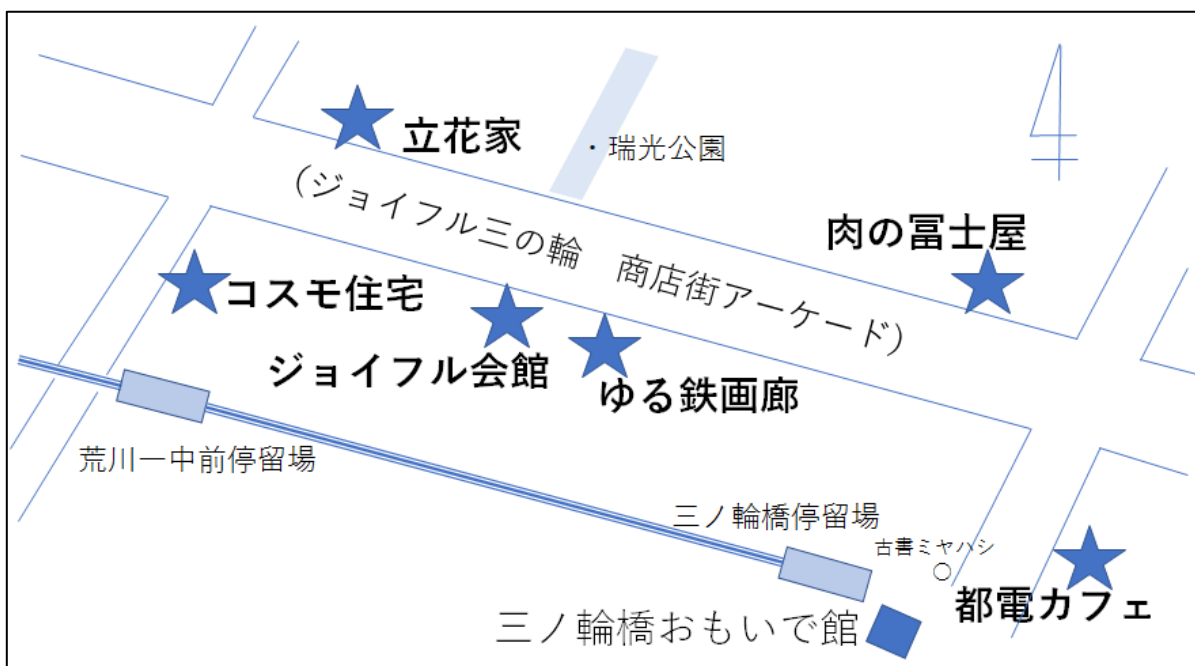

なお、開業1周年を記念して「三ノ輪橋おもいで館」を装飾します(8月31日(土)から10月20日(日)まで)。

(ア) 期間

令和元年9月26日(木)から10月20日(日)まで

※火曜・水曜を除く日の10時から18時にスタンプを設置します(定休日店舗含む)。

(イ) スタンプラリー用紙配布場所

三ノ輪橋おもいで館(営業時間：10時から18時、定休日：火曜日・水曜日)

(ウ) スタンプ設置場所

ア 都電力カフェ(定休日：不定休、住所：荒川区南千住1-15-16)

※休業日は、お向かいの古書ミヤハシ(住所：荒川区南千住1-16-5)に設置

イ ゆる鉄画廊(定休日：水曜日、住所：荒川区南千住1-19-3)

ウ 肉の富士屋(定休日：水曜日、住所：荒川区南千住1-31-8)

エ ジョイフル会館(定休日：土曜日・日曜日、住所：荒川区南千住1-19-1)

※定休日もスタンプは設置

オ 立花家（定休日：水曜日、住所：荒川区南千住1-22-9）

カ コスモ住宅（定休日：日曜日・祝日、住所：荒川区南千住1-21-1）

※定休日もスタンプは設置

※抽選応募はがきやポストカードはなくなり次第終了といたします。

【三ノ輪橋おもいで館】

都営交通をより便利にご利用いただくための案内施設で、2018年10月21日にオープンしました。都営交通のご案内のほか、定期券や一日乗車券、グッズの販売も行っています。また、沿線をモチーフにしたジオラマや都営交通の貴重なお宝を展示しています。ぜひ一度お立ち寄りください。

※場所：東京さくらトラム（都電荒川線）「三ノ輪橋停留場」下車すぐ