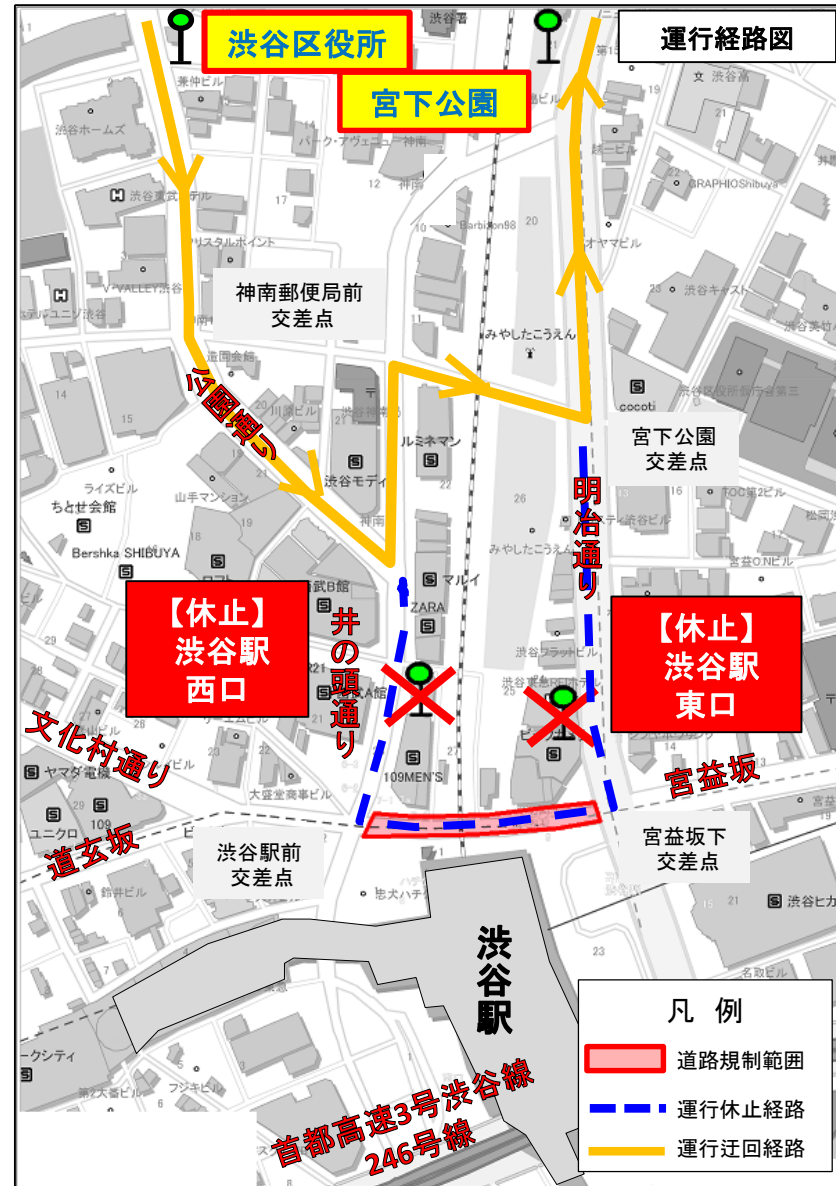

早81系統 迂回運行のお知らせ

2020年5月30日(土)始発～8時迄

JR工事に伴い、早81系統は右図の通り迂回します。**(渋谷駅西口、渋谷駅東口には参りません。)**乗降時は、「渋谷区役所」または「宮下公園」停留所をご利用ください。

ご不便をおかけいたしますが、ご理解・ご協力いただきますよう、お願い申し上げます。

【お問合せ】

JR工事に伴う交通規制に関すること

JR渋谷駅改良北工区JV

☎ 03-3400-2361 受付時間:午前9時～午後8時及び迂回運行時間内

都営バス運行に関すること

都営交通お客様センター

☎03-3816-5700 受付時間:午前9時～午後8時(年中無休)

※規制時間中は、周辺道路の混雑が予想されるため、遅延が生じる場合がございます。万一、中止の場合は7月に順延します。

※金曜日、土曜日の夜間については、通常運行を行います。