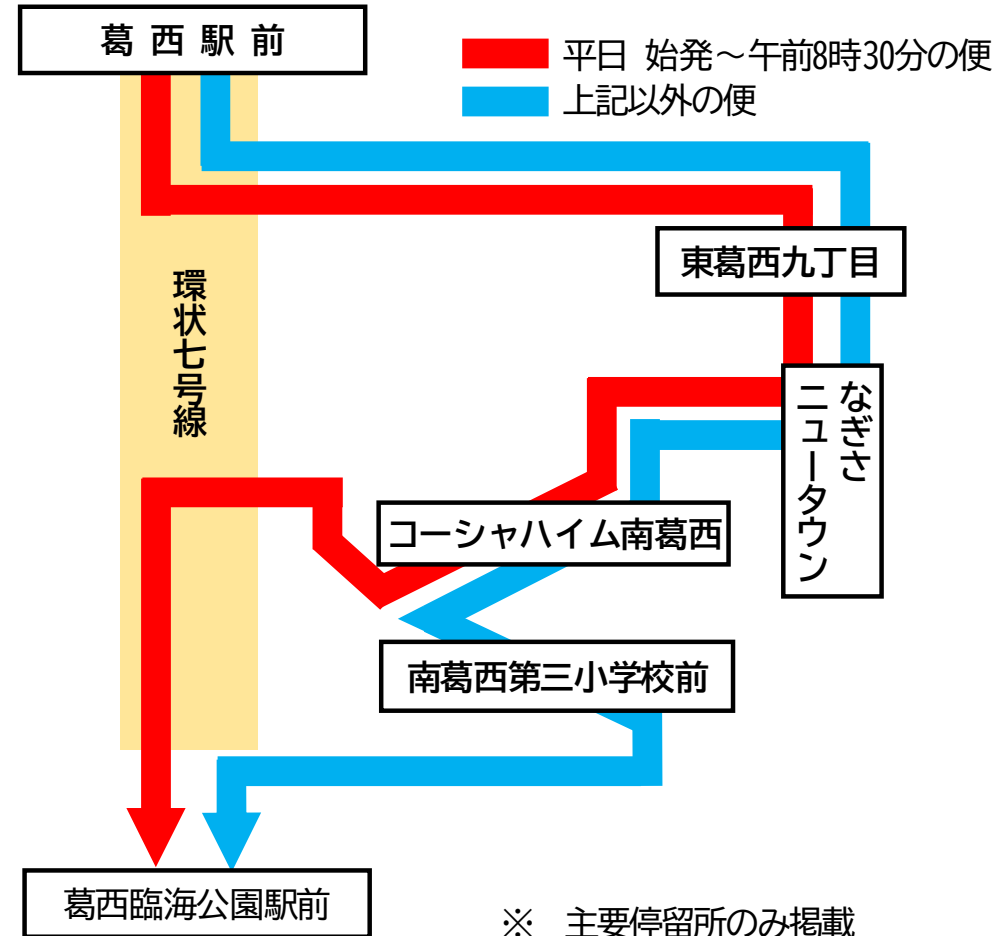

都営バスからのお知らせ

(葛西21 一部の便の経路変更)

毎度、都営バスをご利用いただきまして、誠にありがとうございます。
令和2年7月1日(水)から、葛西21系統の一部の便で経路を変更します。
ご注意のうえ、ご利用ください。

葛西21

「葛西駅前」発
「葛西臨海公園駅前」行
平日の始発～午前8時30分のみ

- 経路変更の便は、
「コーシャハイム南葛西」を発車すると、
次の停留所は「葛西臨海公園駅前」です。
「南葛西第三小学校前」と
環状七号線の各停留所には停車しませんので、
ご注意ください。

【お問い合わせ】
都営交通お客様センター 03(3816)5700

※ 停留所の路線図等の表示につきましては、順次、更新していきます。

※ 主要停留所のみ掲載