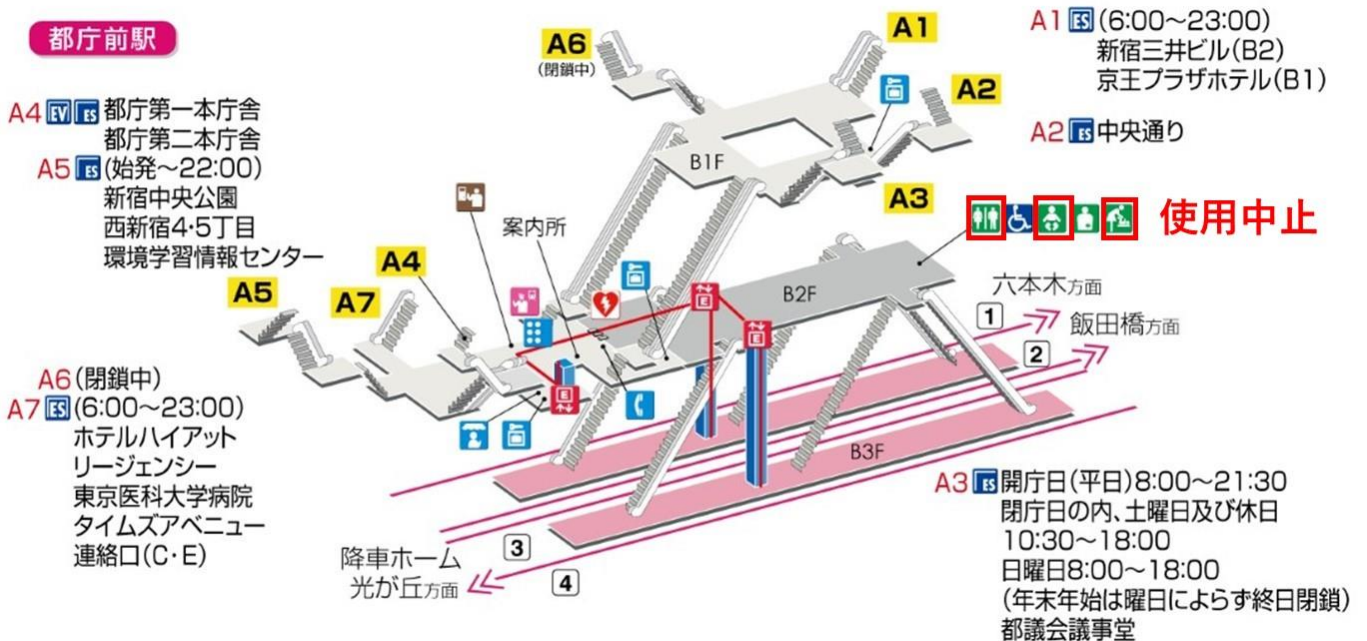

# E-28 都営大江戸線 都庁前駅

システムトイレ洋式化工事に伴う

## トイレ閉鎖のお知らせ

Tochomae st. Restroom closing

いつも都営地下鉄をご利用いただき、誠に有難うございます。  
この度、都庁前駅ではトイレ改修工事の実施に伴い、下記の期間中

**男子トイレ・女子トイレのご使用が出来ません。**

お客様にはご迷惑をお掛けしますが、ご理解ご協力をお願い申し上げます。

### トイレ閉鎖期間

Restroom closing period

**2020年2月18日(火) ~ 2020年3月下旬まで (予定)**

工事に関するお問い合わせ先

東京都交通局工務事務所  
Tel 03-3815-7203

増子建設株式会社  
Tel 03-3640-2800 (澤田)

東京都交通局は駅のバリアフリー化に取り組んでいます。