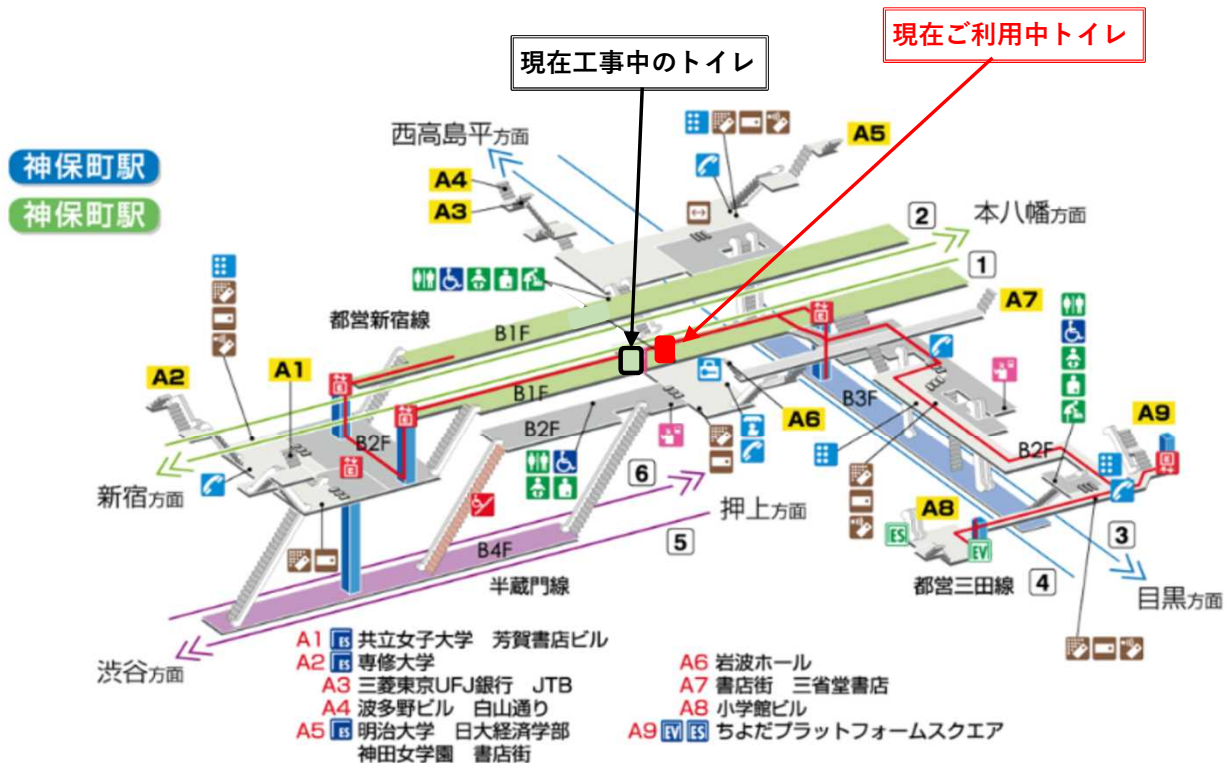

新宿線神保町駅トイレ切替工事のお知らせ

毎度、都営地下鉄をご利用いただき、誠にありがとうございます。
 現在ご利用いただいております新宿線神保町駅1番線ホーム(新宿行)のトイレは、新しいトイレへの切り替えに伴い、**令和2年5月12日よりご利用いただけなくなります。**

※1番線の新しいトイレは6月下旬頃からご利用いただける予定ですがご迷惑をおかけいたしますが、ご理解とご協力をお願い申し上げます。

記

工事開始：令和2年5月12日から6月下旬頃(予定)

工事場所：新宿線神保町駅1番線ホーム(新宿行)トイレ

※駅構内図をご覧ください。

工事期間中は新宿線神保町駅2番線ホーム(本八幡行)トイレをご利用下さい。

● 駅構内凡例		● 出口情報凡例	
	車いす対応エスカレーター		エレベーターのある出口
	車いす昇降機付階段		エスカレーター(上り完備)
	ホーム用エレベーター		エスカレーター(一部に整備)
	地上行エレベーター		エスカレーターのある出口 (時間制限あり)
	トイレ		エスカレーターのある出口 (時間制限あり)
	車いす対応トイレ		エスカレーターのある出口 (一部のみ ※時間制限あり)
	ベビーチェア		
	オストメイト対応トイレ		
	ベビーシート		
	接触決済端末		駅長事務室
	AED		売店
	点字券売機		店舗
	きっぷ売場		ATM
	音声券売機		公衆電話
	定期券売場		コインロッカー