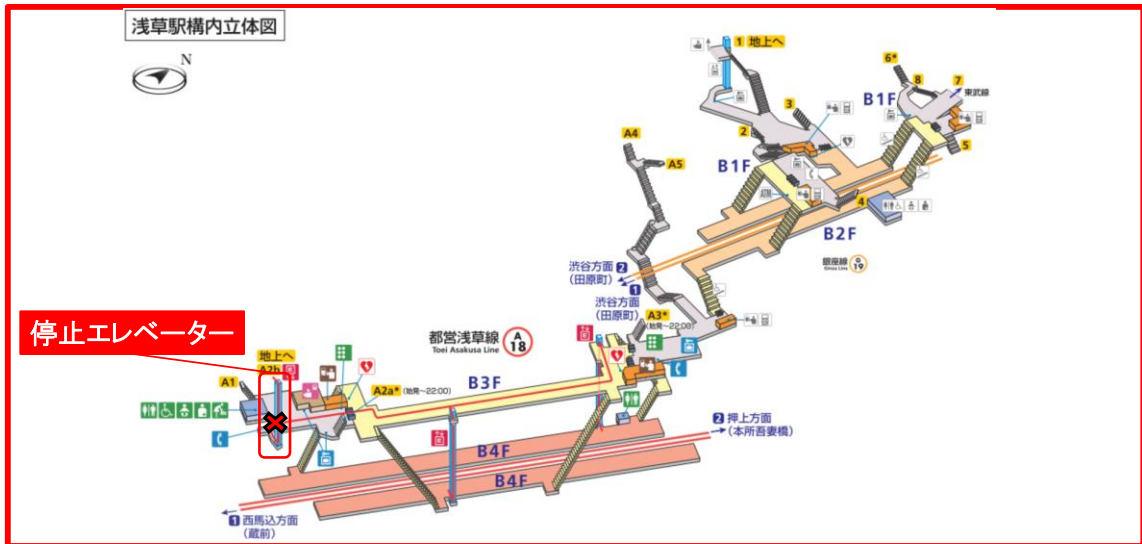

浅草線浅草駅エレベーター (改札階～地上) 運転停止のお知らせ

老朽化に伴う修繕のため、
期間中はエレベーター（改札階～地上）がご利用できません。

停止期間

令和2年6月9日始発から終車まで

但し、作業の状況により停止期間が延びることがあります。

停止期間中、車いすご利用のお客様は可能な限り隣接駅の
ご利用をお願いします。

期間中は、大変ご不便をおかけ致しますがお客様のご理解、ご協力をお願い致します。

工事に関する問い合わせ

施工業者 東芝エレベーター株式会社

東京都交通局 工務事務所

(電話) 03-5718-0406 (平日8:30~17:00)

(電話) 03-5800-1054 (平日9:00~17:00)

(電話) 03-5718-0406 (夜間・休日 音声ガイダンス)