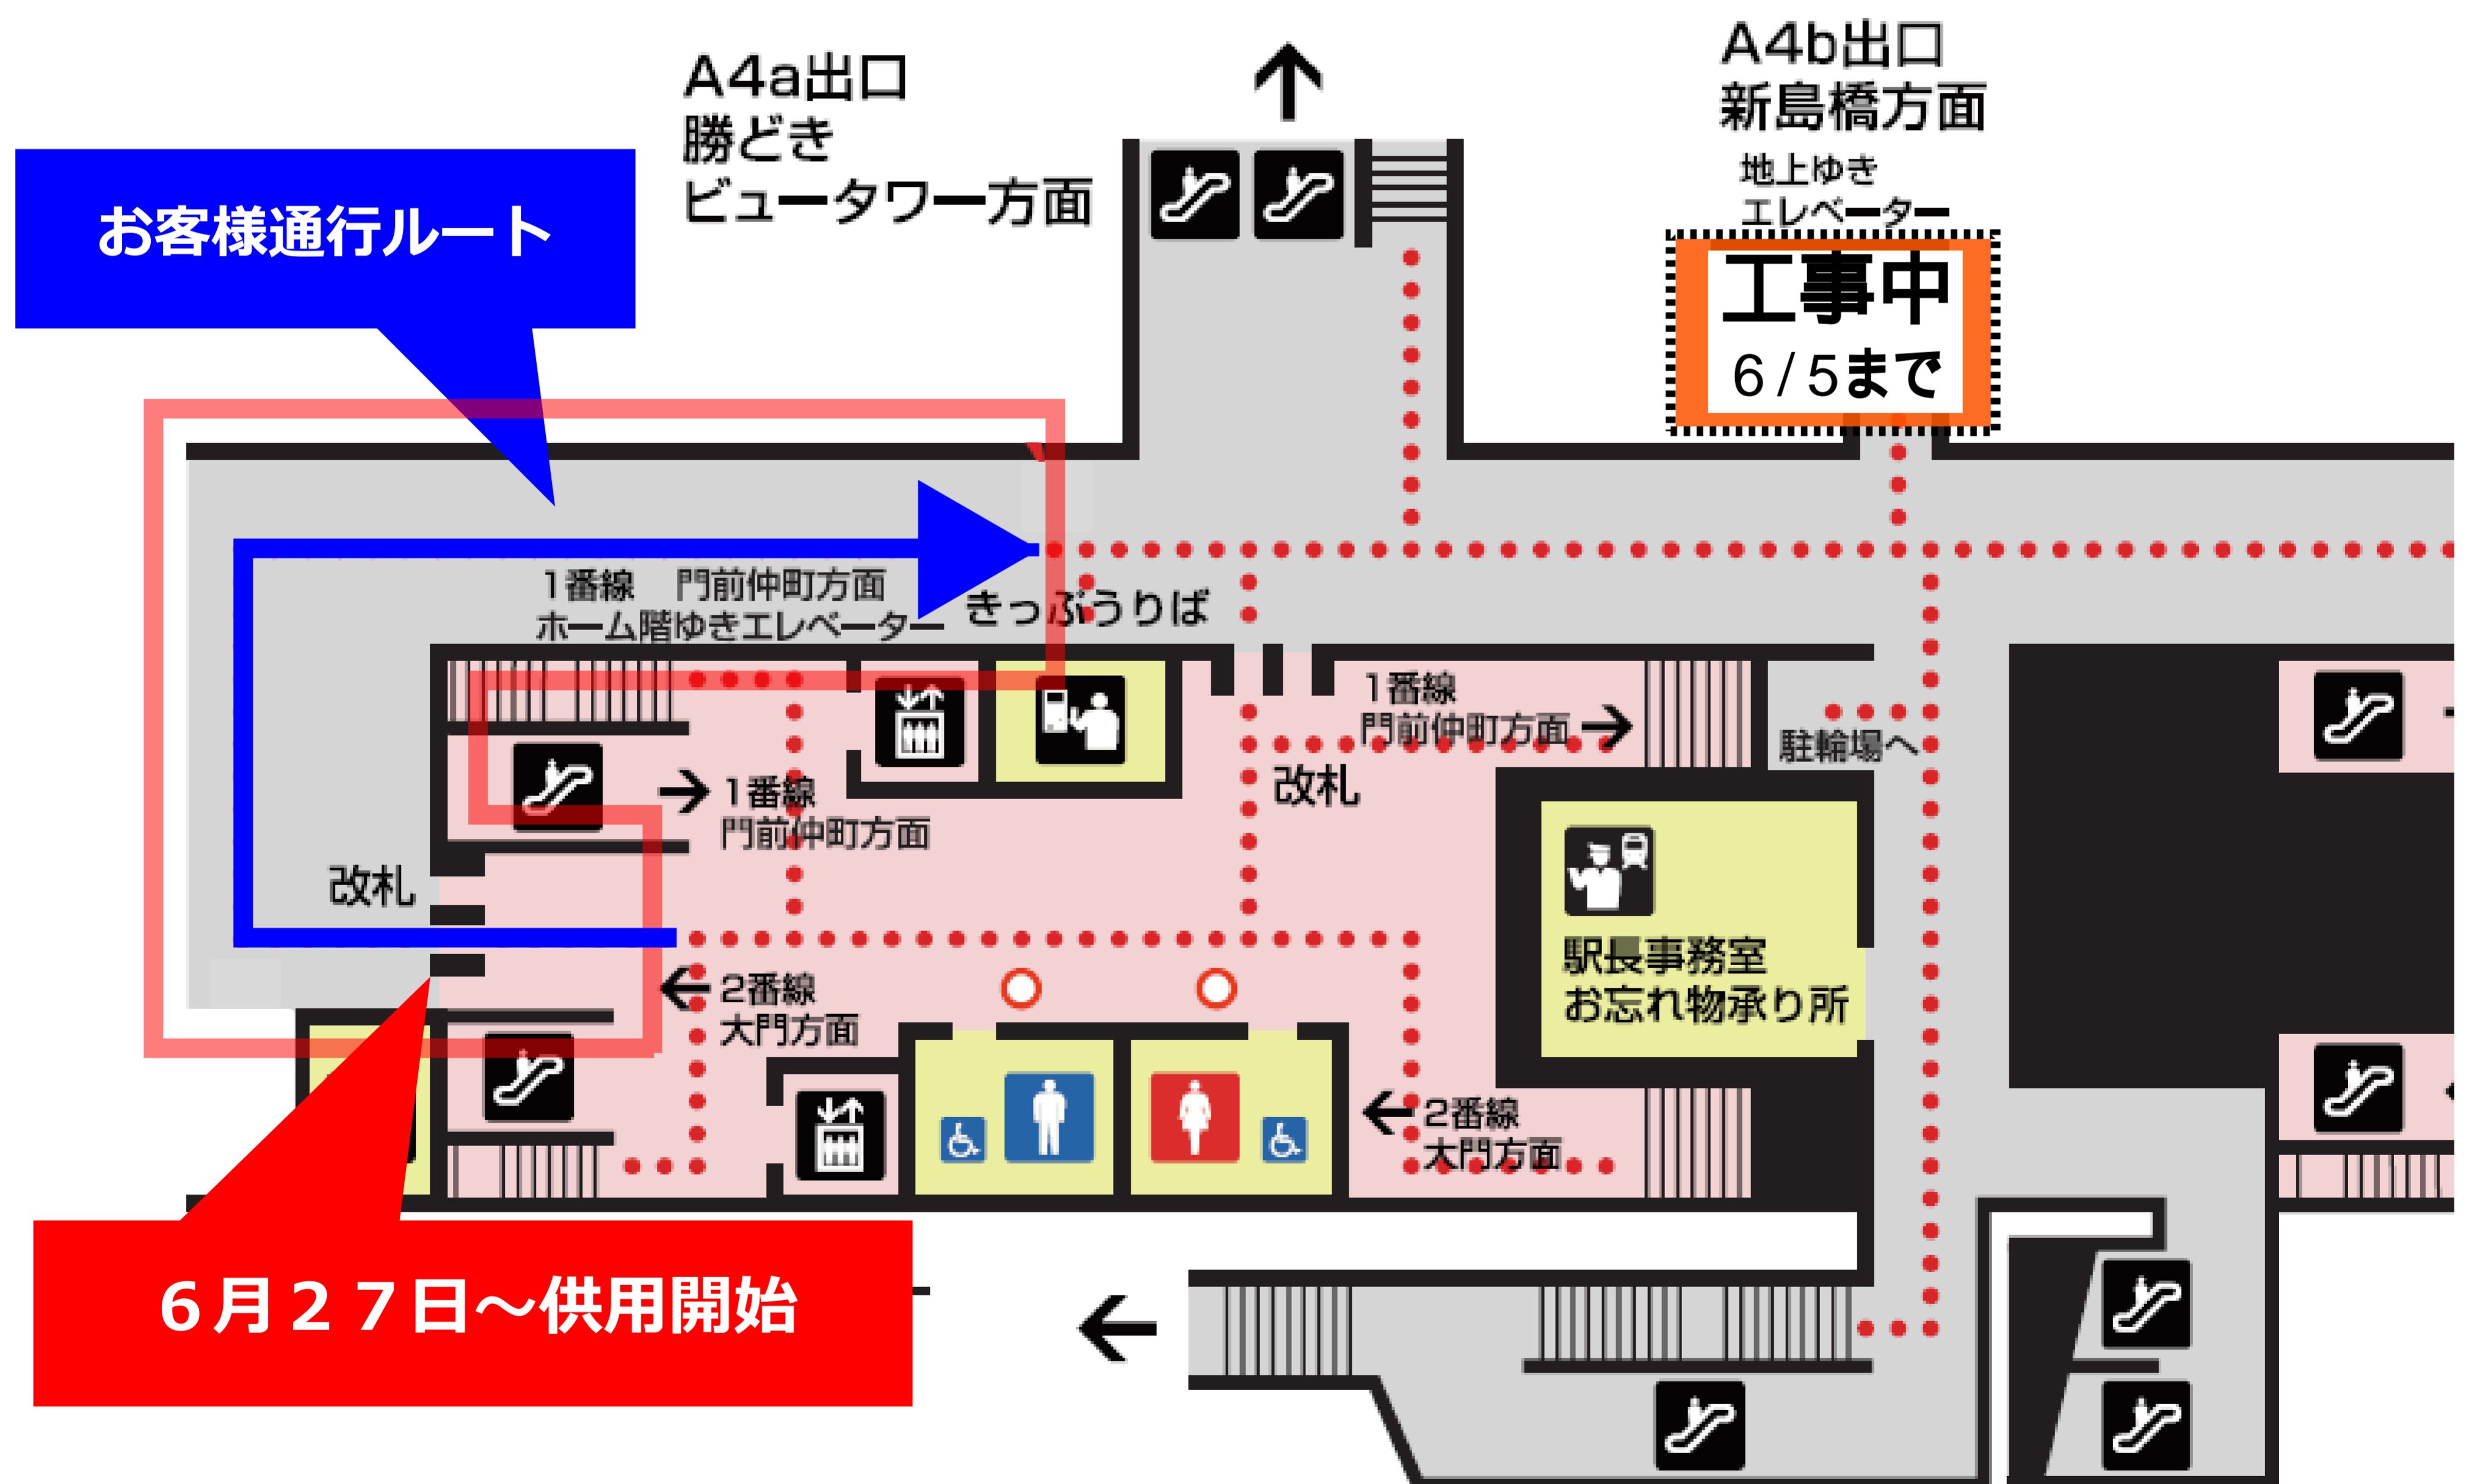

E 17 勝どき駅

新改札供用開始のお知らせ

いつも、都営交通をご利用いただきまして、誠にありがとうございます。
工事の進捗に伴い、6月27日（土）より新島橋方面に新たな改札を供用
開始いたします。

なお、この改札は当面の間**出場専用**とし、入場はできませんのでご注意ください。

新改札使用開始 令和 2年 6月27日（土）～

※出場専用です。ご注意ください。

施工でのお問い合わせは施工会社までご連絡ください。