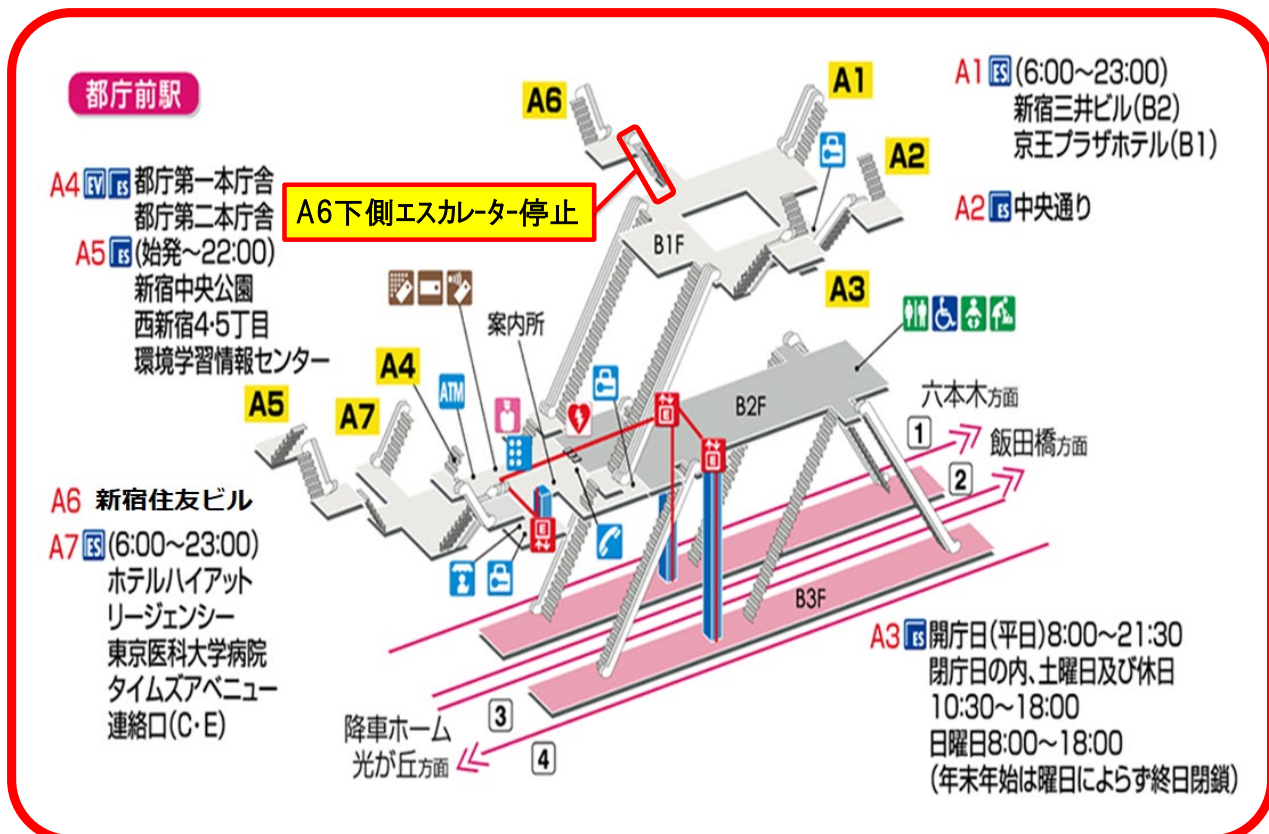

都営大江戸線

都庁前駅A 6 出入口 供用再開のお知らせ

A 6 出入口の階段がご利用可能となります。
A 6 出入口下側のエスカレーターについては、部品不具合による修繕のため、引き続きご利用になれません。

A6階段利用開始日

令和2年6月1日

A6下エスカレーター再開予定

令和2年8月末

お問い合わせ：大成建設株式会社
(電話) 03-5990-5189