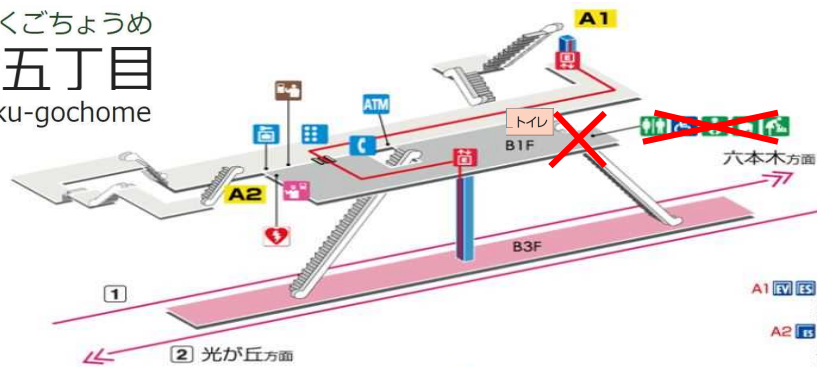

E-29 都営大江戸線 西新宿五丁目駅

トイレ改修（洋式化）工事に伴う

トイレ閉鎖のお知らせ

Nishi-shinjuku-gocho me st. Restroom closing

西新宿五丁目駅 厕所封闭的通知

니시 신주쿠 5 초메 역 화장실 임시 사용 불가

いつも都営地下鉄をご利用いただき、誠にありがとうございます。

この度、大江戸線 西新宿五丁目駅のトイレ洋式化工事を行います。

下記閉鎖期間中、男女トイレ・だれでもトイレがご利用できません。

お客様にはご迷惑をお掛け致しますが、ご理解ご協力お願いいたします。

トイレ閉鎖期間 Restroom closing period

厕所封闭期间

화장실 사용불가 기간

2020年6月23日 ~ 2020年8月中旬

にししんじゅくごちょうめ
西新宿五丁目
Nishi-shinjuku-gocho me

トイレ閉鎖 Restroom closing

厕所封闭

화장실 사용불가

工事のお問い合わせ先

東京都交通局 工務事務所

株式会社 LIXIL トータルサービス

TEL 03-3815-7203

TEL 03-6741-8008

東京都交通局は、駅のバリアフリーに取り組んでいます。