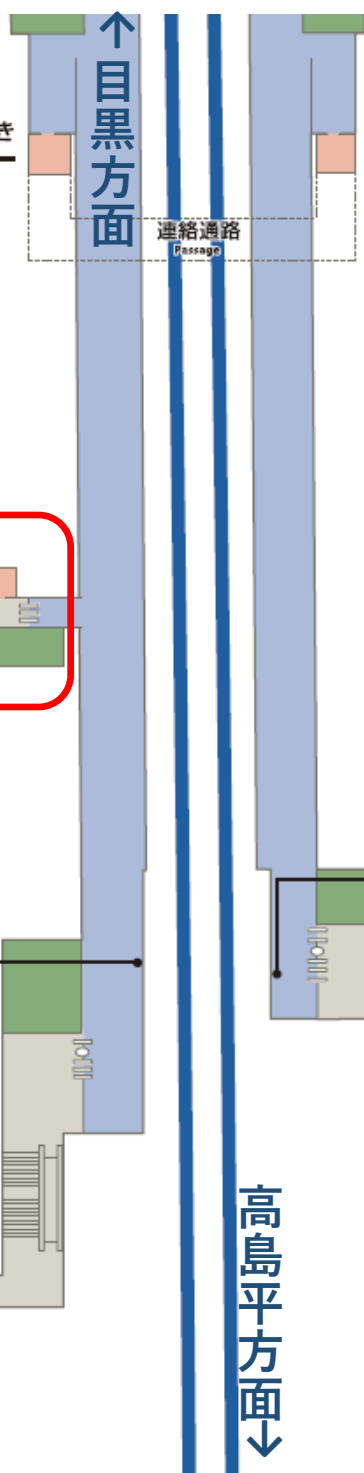

# 春日駅

## A7 出入口（エレベーター専用改札） 供用開始のお知らせ

いつも都営交通をご利用いただきまして、誠にありがとうございます。  
 三田線春日駅では、  
 目黒方面ホームに直結する新たなエレベーター専用出入口・改札を、  
 7月4日（土）始発より供用開始致します。

**7月4日（土）  
 供用開始**

**清和公園方面改札**

出口 A6

出口 A4

出口 A5

高島平方面↓