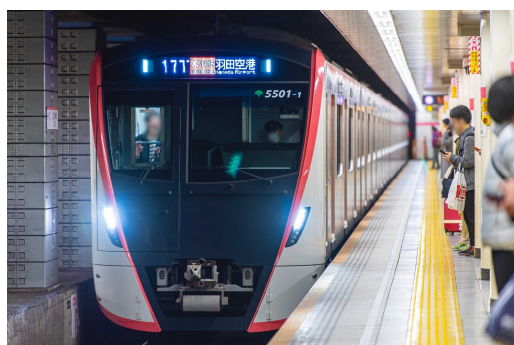

「羽田空港往復きっぷ」を発売！

8月1日（土）～8月15日（土）の期間限定

都営地下鉄各駅⇄羽田空港第1・第2ターミナル駅が最大420円もお得

東京都交通局と京浜急行電鉄株式会社（以下 京急電鉄）は、共同で、2020年8月1日（土）から2020年8月15日（土）までの期間で「羽田空港往復きっぷ」を発売します。

これは毎年、相互乗入れを行っている東京都交通局と京急電鉄が共同で発売しており、都営地下鉄各駅から乗車し、京急線羽田空港第1・第2ターミナル駅をご利用されるお客さまに大変便利な往復割引乗車券で、有効期限は発売日から9日間と余裕があり、最大で420円もお得になります。

乗車券名	羽田空港往復きっぷ
発売金額	大人：900円（最大420円お得） 小児：450円 （例）都営三田線西高島平駅～京急線羽田空港第1・第2ターミナル駅往復（正規運賃）1,320円
発売期間	2020年8月1日（土）から2020年8月15日（土）まで
発売場所	(1) 都営地下鉄各駅 ※押上駅、目黒駅、白金台駅、白金高輪駅、新宿線新宿駅を除く (2) 京急線羽田空港第1・第2ターミナル駅 ※羽田空港第3ターミナル駅では発売いたしません。