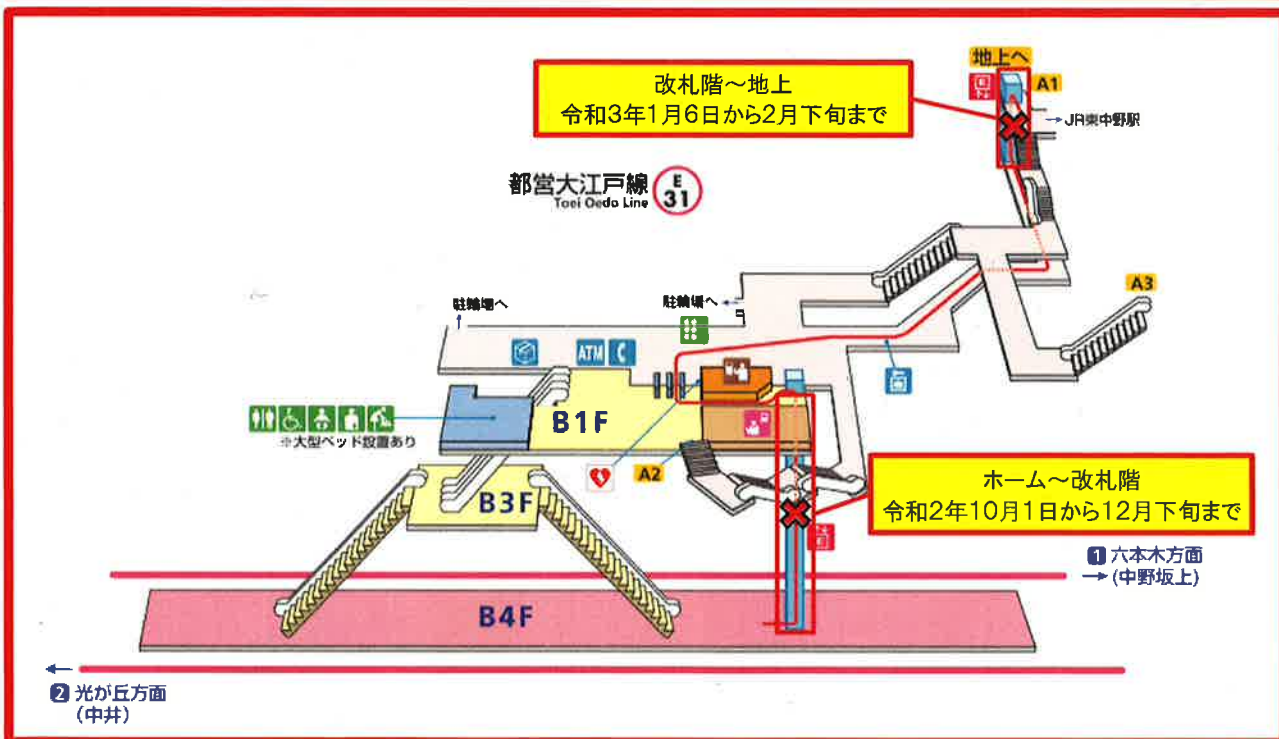

# 大江戸線東中野駅 エレベーター 運転停止のお知らせ

老朽化に伴う更新工事のため、期間中はエレベーターをご利用いただけません。

## 停止期間

ホーム～改札階：令和2年10月1日から12月下旬まで

改札階～地 上：令和3年1月6日から2月下旬まで

【車いすご利用のお客様は「エスカレーター対応車いす昇降機」にてご案内させていただきます。】

- ・移動経路はお客様の安全を最優先にご案内させていただきます。
- ・昇降にはお時間を要しますので、余裕を持ってご利用くださいますようお願い申し上げます。
- ・期間中は、可能な限り別ルートによる隣接駅のご利用をお願い申し上げます。
- ・ベビーカーをご利用のお客様は、折りたたんでいただき、係員へお申し出ください。
- ・「エスカレーター対応車いす昇降機」は使用上の制限（※）があるため、**電動車いすはご利用いただくことができません。ご了承ください。**

（※）最大積載荷重：114kg フロア最大有効寸法：750mm

エスカレーター対応  
車いす昇降機の利用状況

期間中は、大変ご不便をおかけ致しますが、お客様のご理解・ご協力をお願い致します。

工事に関する問い合わせ先

施工業者：三菱電機ビルテクノサービス株式会社

東京都交通局 工務事務所

（電話）03-3803-2476（平日9：00～17：30）

（電話）03-5800-1054（平日9：00～17：00）