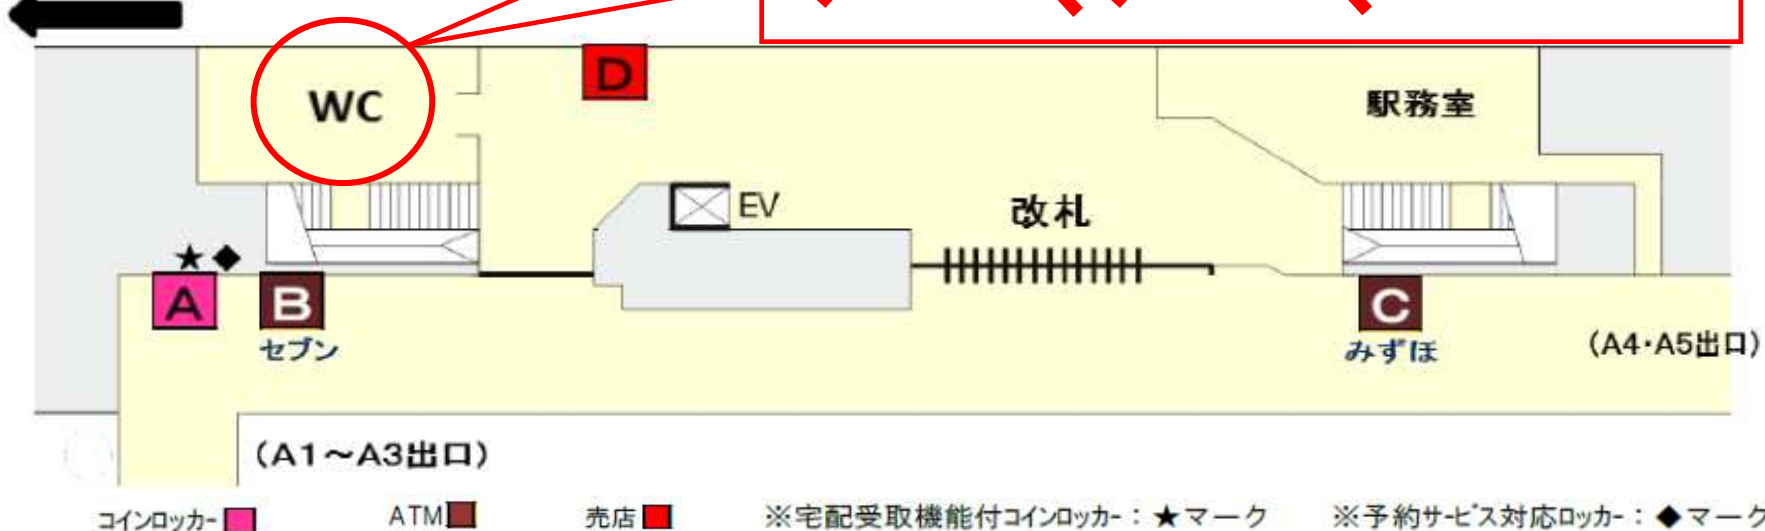

E-38都営大江戸線 光が丘駅

トイレ改修(洋式化)工事に伴う

トイレ閉鎖のお知らせ

Hikarigaoka st. Restroom closing.

光丘站 厕所封闭的通知

히카리가오카 역 화장실 일시 사용불가

いつも都営地下鉄をご利用頂き、誠にありがとうございます。
この度、大江戸線光が丘駅のトイレ洋式化工事を行います。
下記閉鎖期間中、男女トイレがご利用できません。

だれでもトイレをご利用下さい。

お客様にはご迷惑をお掛け致しますが、ご理解ご協力をお願い申し上げます。

トイレ閉鎖期間

Restroom closing period

厕所封闭期间

화장실 사용불가 기간

2020年10月5日 ~ 2020年11月下旬

E 38 大江戸線光が丘駅

【地下1階 改札階】
六本木