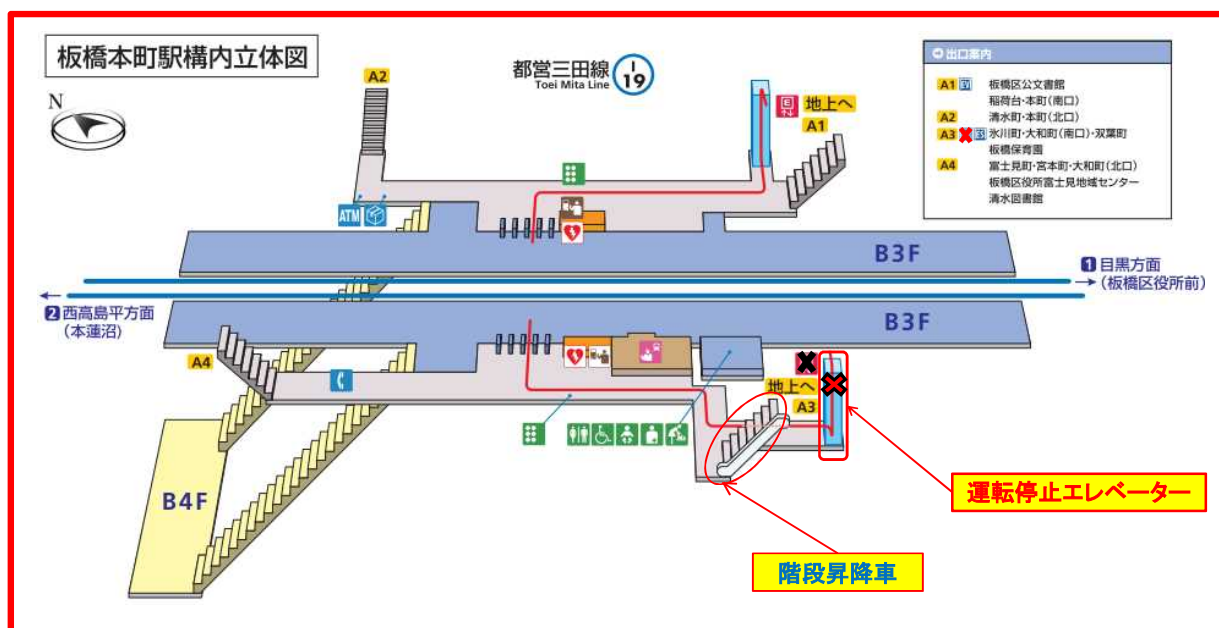

三田線板橋本町駅エレベーター 運転停止のお知らせ

老朽化に伴う更新工事のため、期間中は西高島平方面エレベーターがご利用できません。

停止期間

令和3年1月6日から3月中旬頃まで

【車いすご利用のお客様は以下のご案内をさせていただきます。】

- ・移動経路はお客様の安全を最優先にご案内させていただきます。
- ・昇降にはお時間を要しますので、余裕をもってご利用くださいますようお願い申し上げます。
- ・2番線西高島平方面車いす利用は、可能な限り別ルートによる隣接駅のご利用をお願い申し上げます。
- ・「階段昇降車」は使用上の制限(※)があるため、電動車椅子等で該当制限を超えるものについてはご利用いただくことができませんので、ご了承願います。

(※) 最大乗車重量 : 230kg
フロア最大有効寸法 : 750mm

期間中は、大変ご不便をおかけ致しますがお客様のご理解、ご協力をお願い致します。

工事に関する問い合わせ

施工業者 : 三菱電機ビルテクノサービス株式会社
(電話) 03-5998-1194 (24時間対応)

東京都交通局 工務事務所
(電話) 03-5800-1054 (平日9:00~17:00)