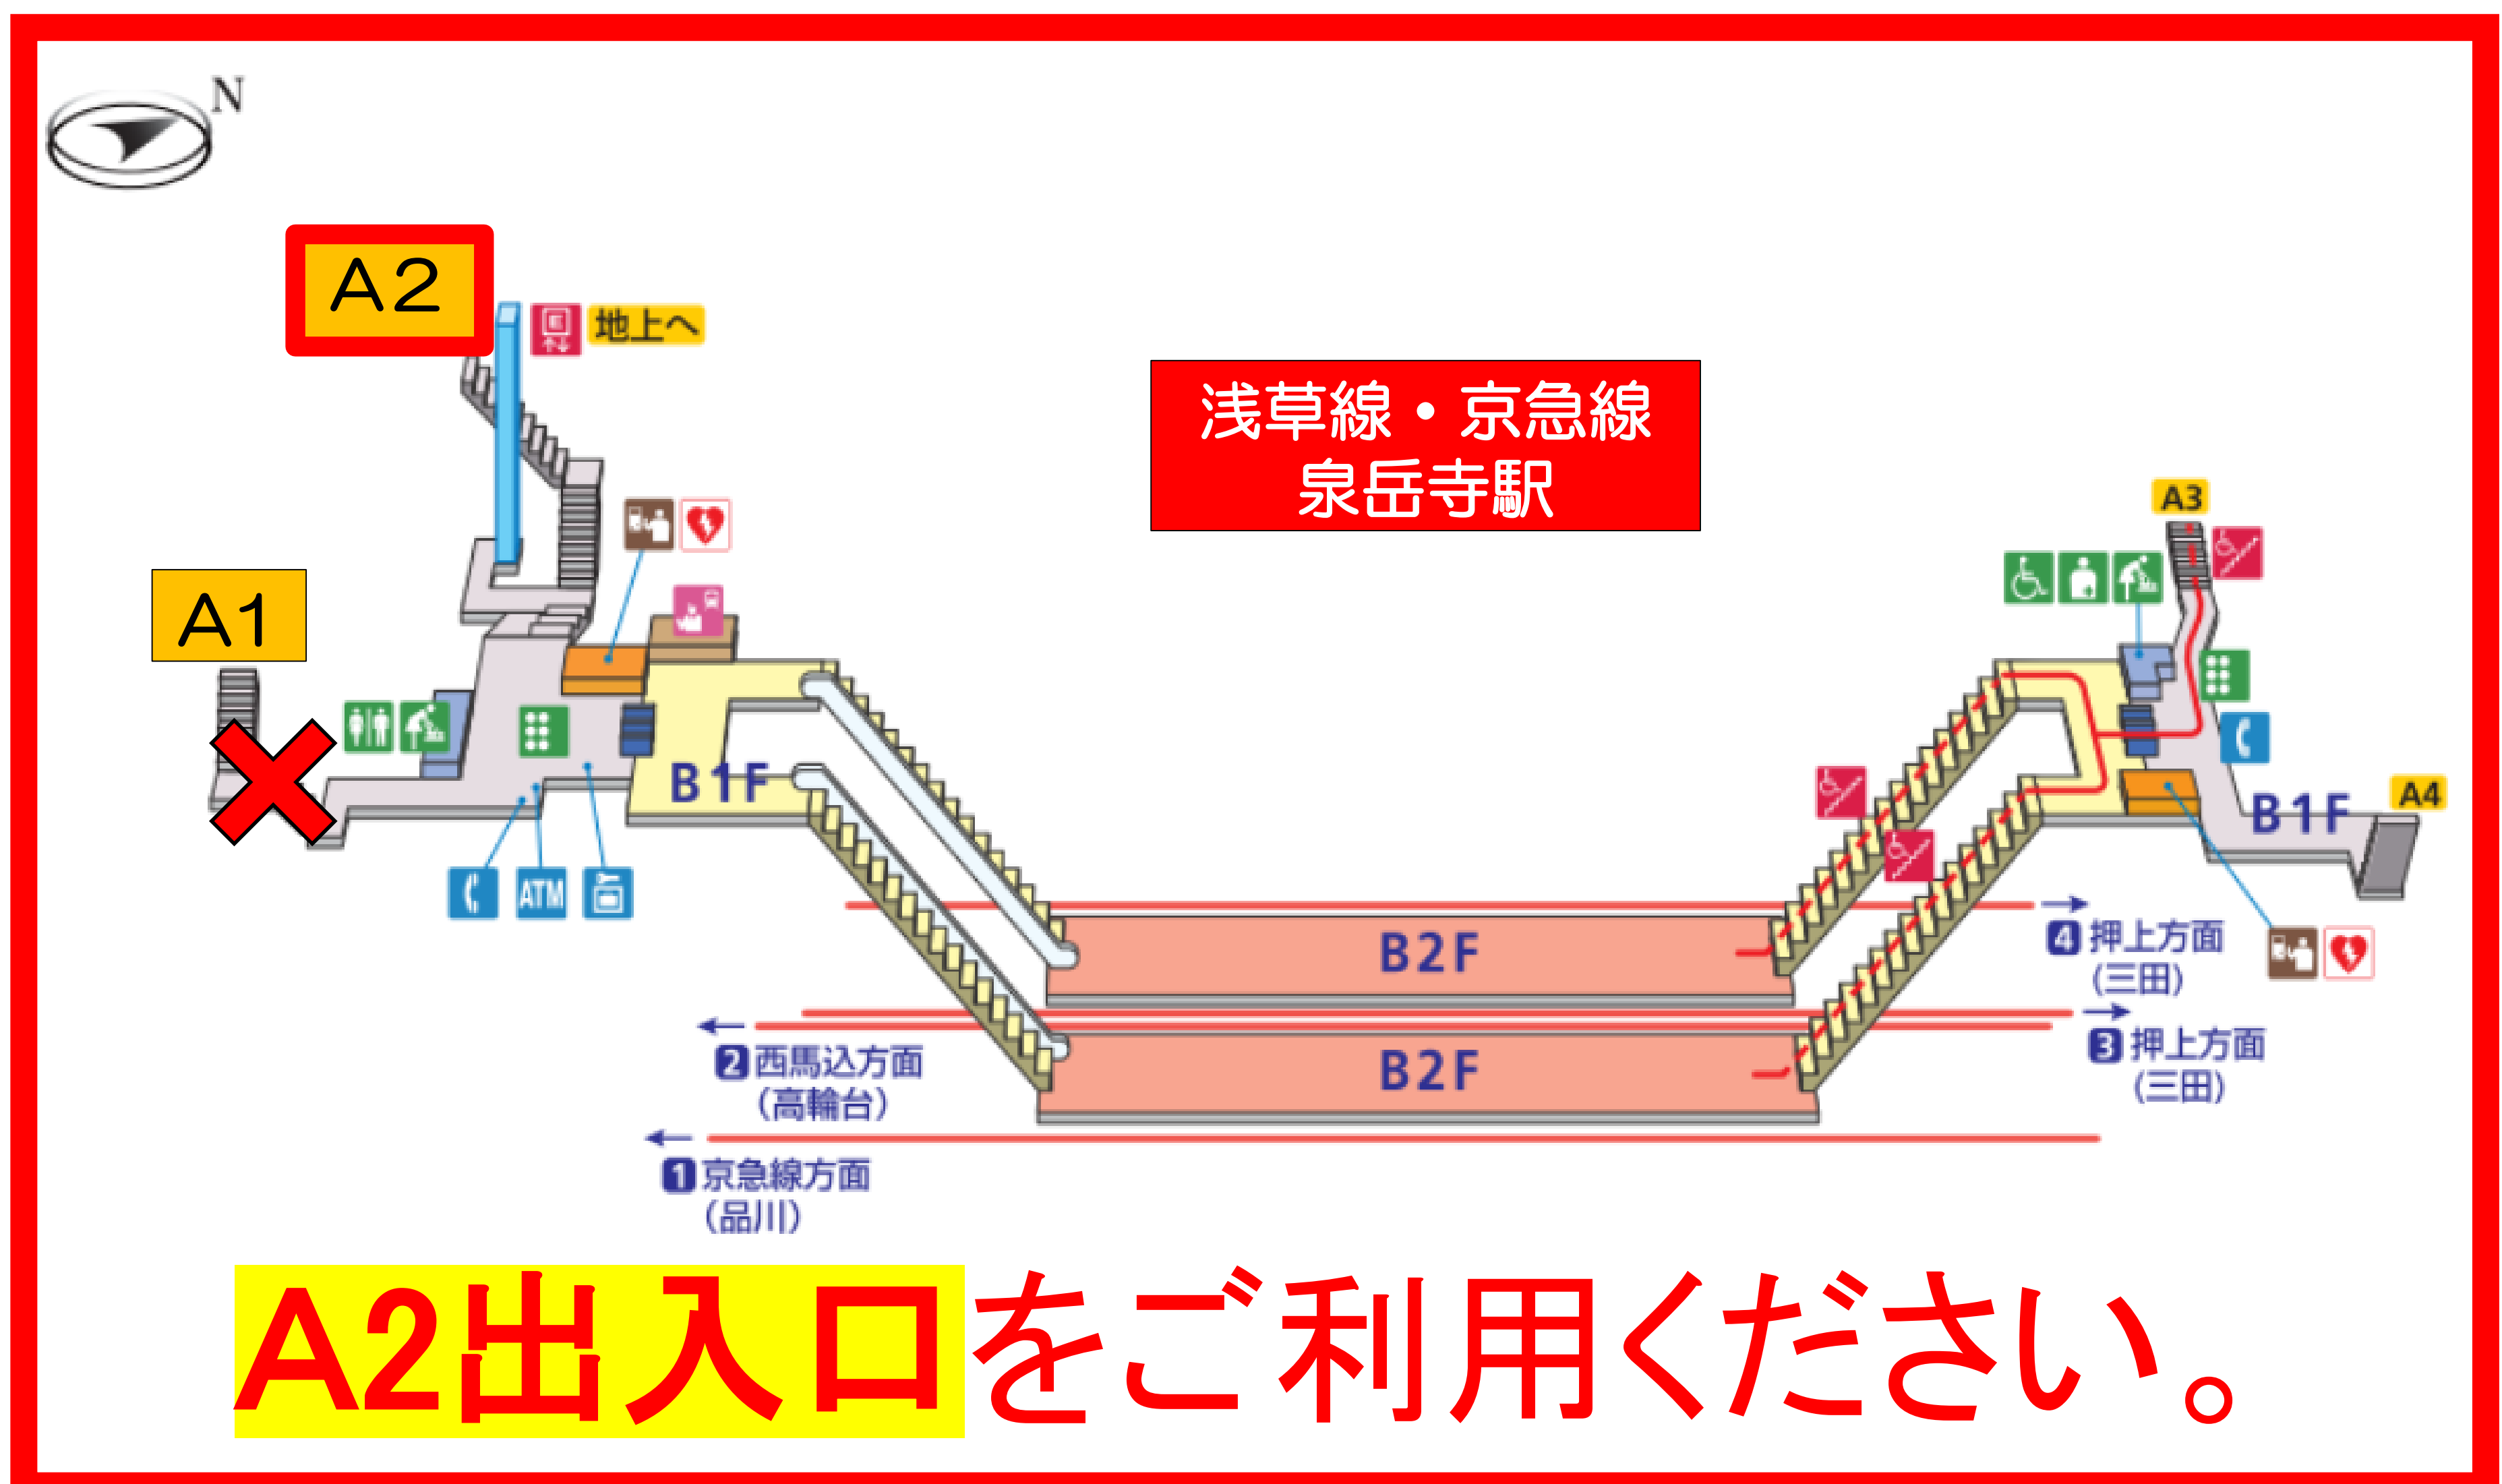

# 浅草線・京急線泉岳寺駅 A1出入口閉鎖のお知らせ

2021年

1月23日(土)始発より

A1出入口は、  
駅改良工事に伴い、  
閉鎖致します。

※新しいA1出入口は2025年3月ごろ供用開始予定です。

ご利用のお客様にはご不便をおかけしますが、ご理解とご協力の  
ほど宜しくお願い致します。

連絡先: 東京都交通局地下鉄改良工事事務所 03-3437-5862

(受注者) 鹿島・東急・京急建設共同企業体 03-6456-2035