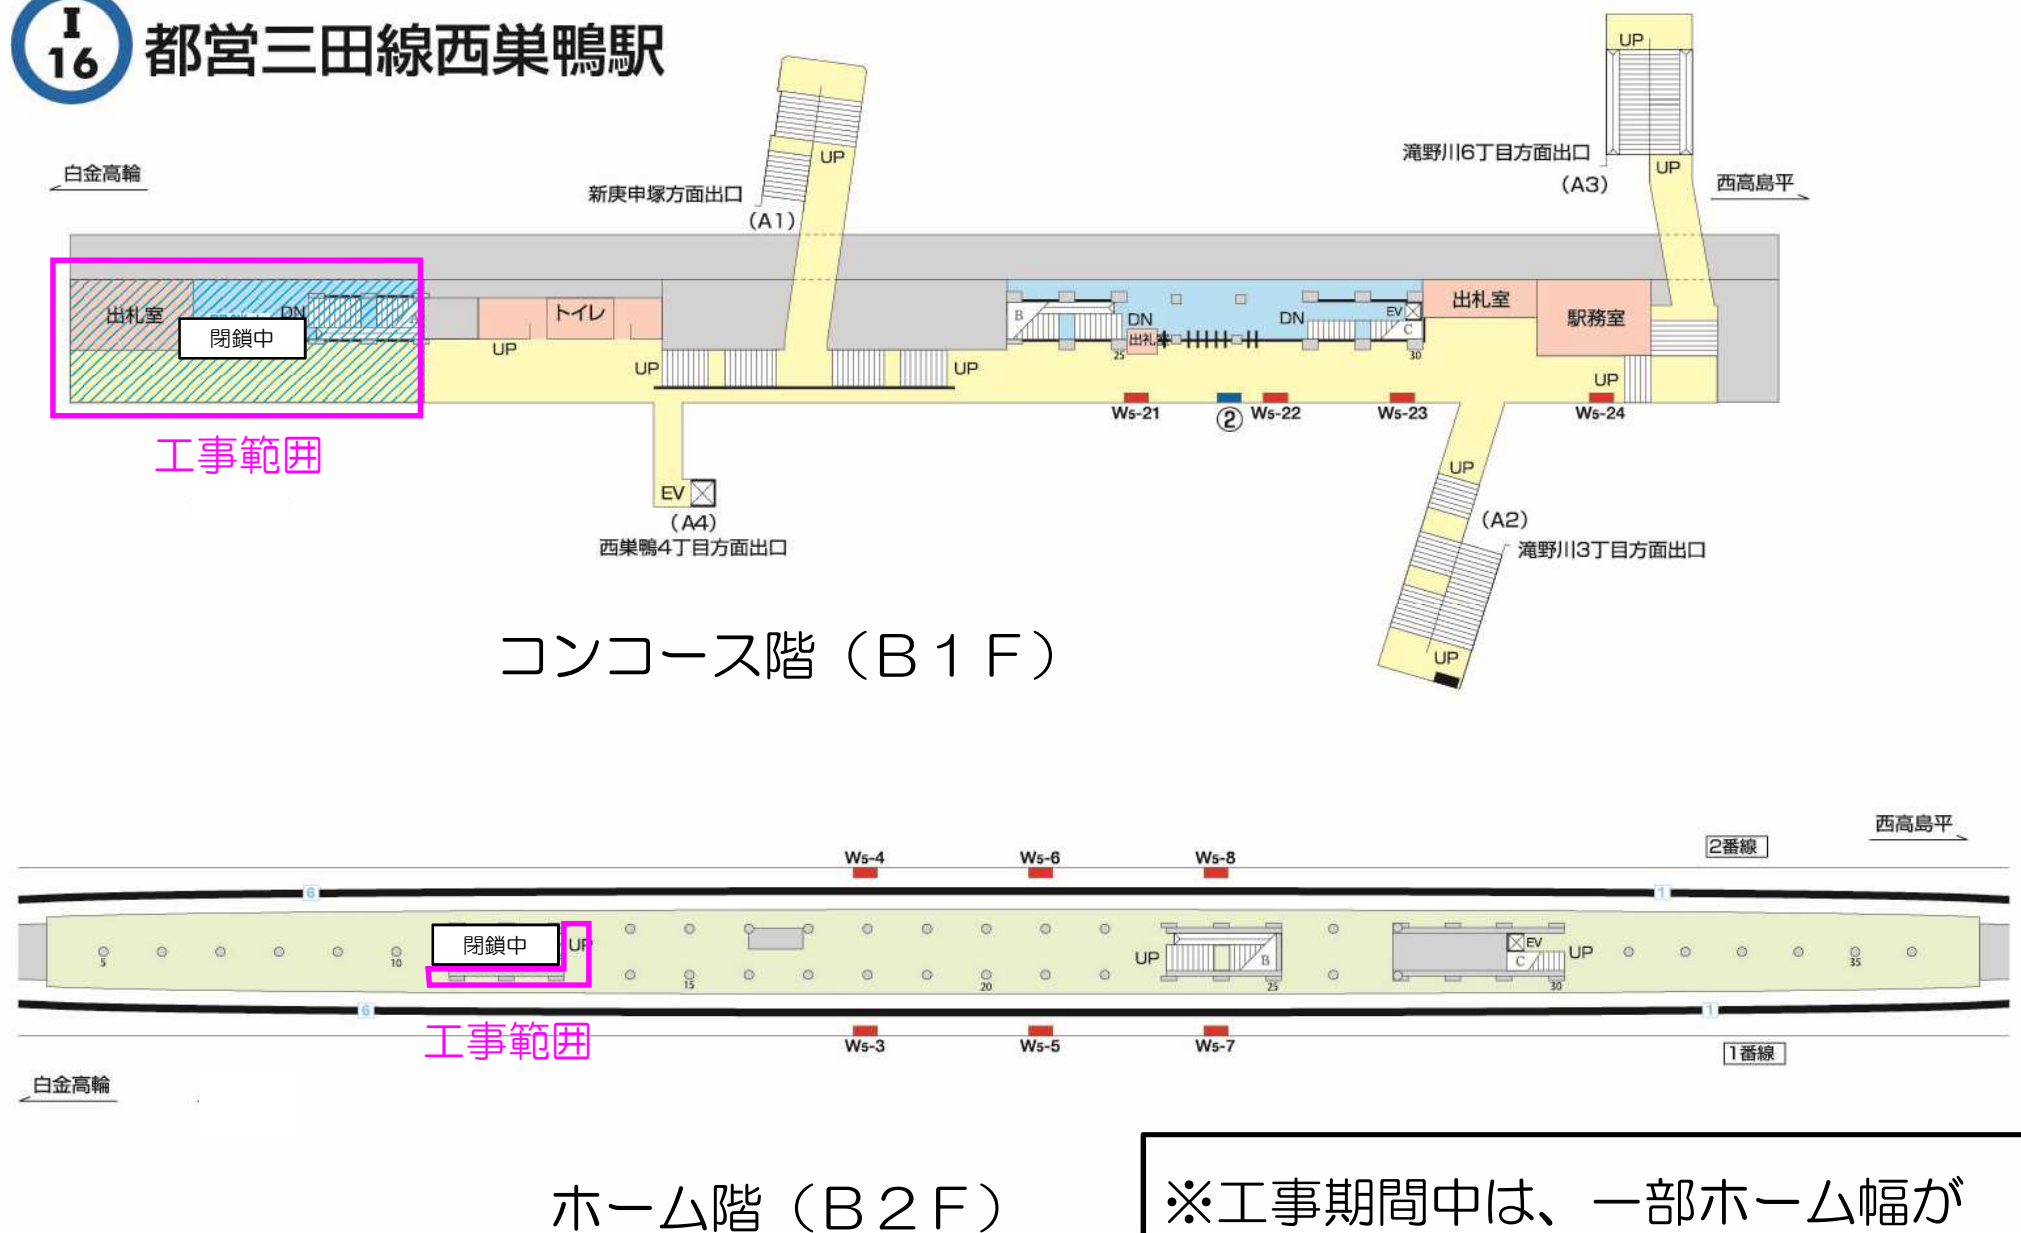

# 三田線西巢鴨駅

## 火災対策改修工事のお知らせ

いつも都営地下鉄をご利用いただき、誠にありがとうございます。

この度、三田線西巢鴨駅火災対策改修工事を行います。工事期間中は、ご利用のお客さまにはご迷惑おかけします。ご理解・ご協力をお願いいたします。

工事期間：令和3年1月中旬 ～ 令和3年7月中旬まで  
工事範囲：ホーム階・コンコース階（下図参照）

### I 16 都営三田線西巢鴨駅

※工事期間中は、一部ホーム幅が狭くなり、ご通行のお客さまにはご不便おかけします。