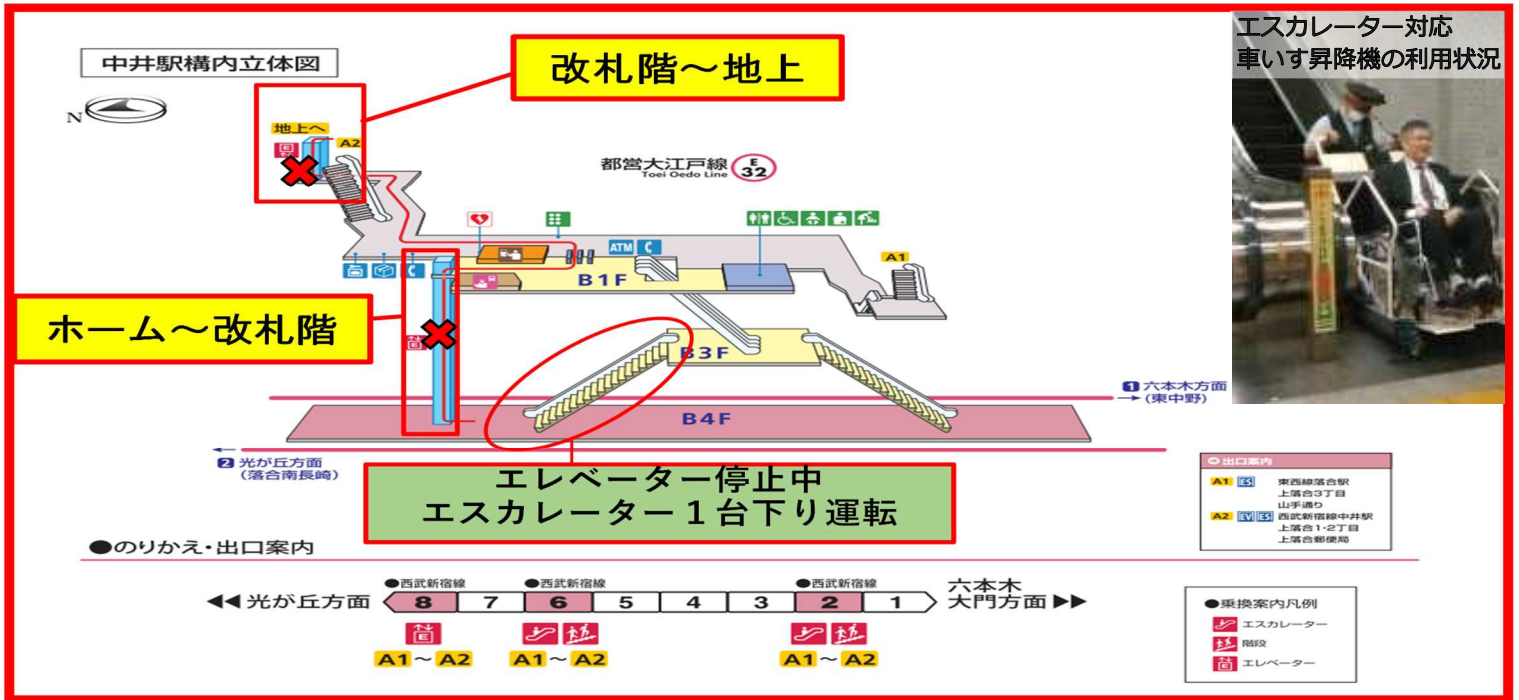

# 大江戸線 中井駅

## エレベーター運転停止のお知らせ

老朽化に伴う更新工事のため、工事期間中はエレベーターをご利用いただけません。

### 停止期間

ホーム～改札階  
改札階～地上

令和3年5月1日から7月上旬まで

車いすをご利用のお客様には「エスカレーター対応車いす昇降機」にてご案内させていただきます。「エスカレーター対応車いす昇降機」は使用上の制限(※)があるため、電動車いすはご利用いただくことができません。ご了承願います。

(※)最大積載荷重:114kg フロア最大有効寸法:750mm

- ・移動経路はお客様の安全を最優先にご案内させていただきます。
- ・昇降には時間を要しますので、余裕を持ってご利用くださいますようお願い申し上げます。
- ・期間中は、可能な限り別ルートによる隣接駅のご利用を合わせてお願い申し上げます。