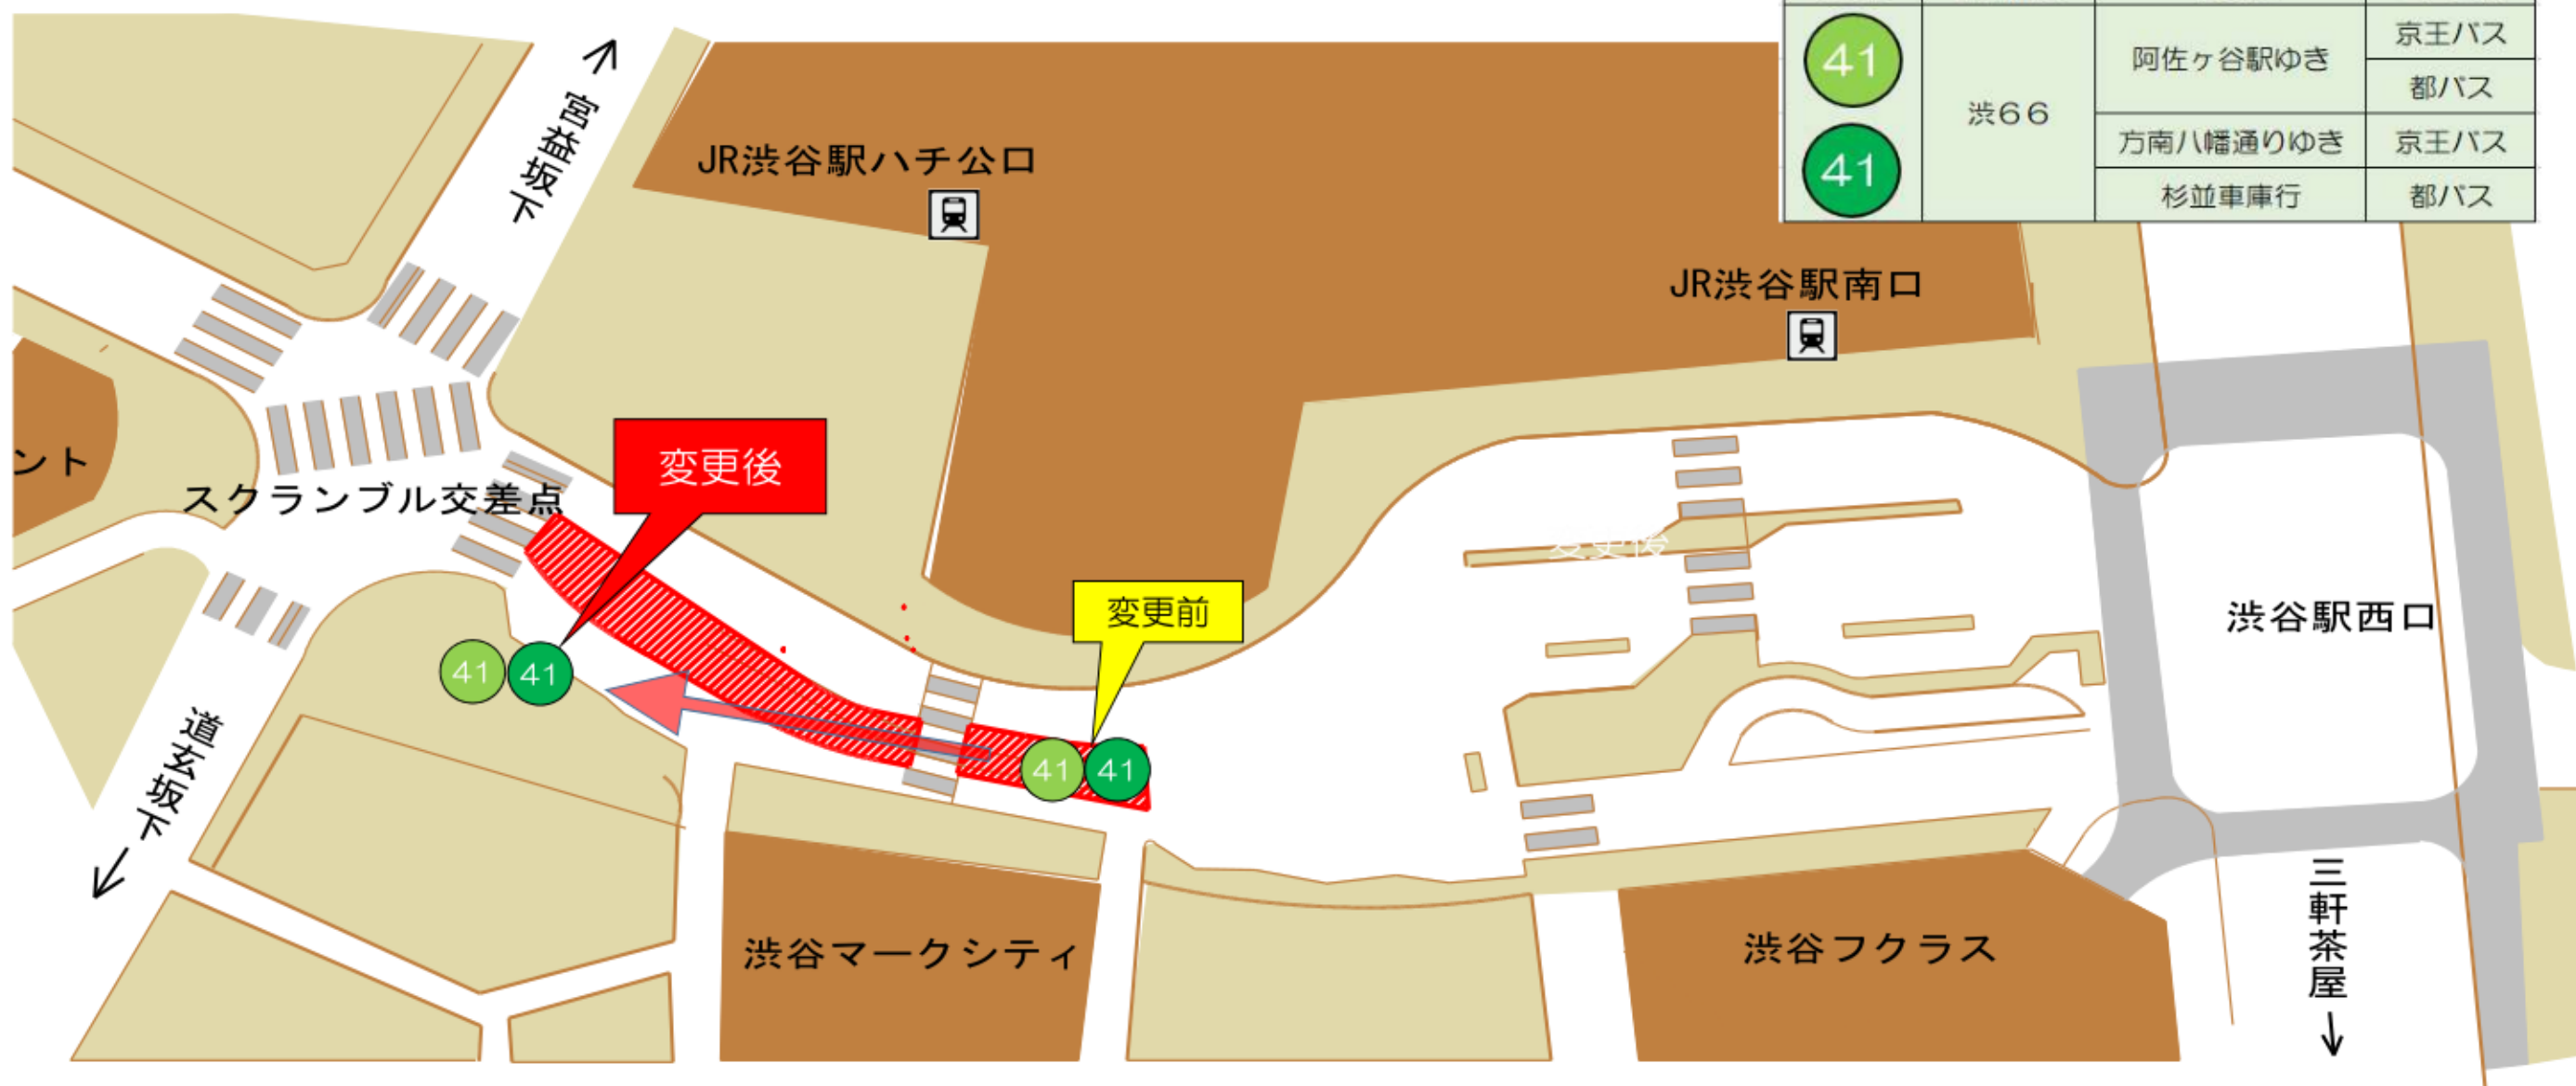

渋谷駅西口バスのりば 渋66系統(阿佐ヶ谷駅前行) を変更します

渋谷駅西口駅前広場暫定整備工事に伴い、11月28日(日) 始発より下記バスのりばを変更いたします。
ご利用の皆様にはご不便をおかけしますが、ご理解とご協力のほどお願い致します。

のりば	系統番号	行き先	バス会社
41	渋66	阿佐ヶ谷駅ゆき	京王バス
			都バス
41		方南八幡通りゆき	京王バス
		杉並車庫行	都バス

□ 工事に関するお問い合わせ

< 施行者 > 渋谷駅街区土地区画整理事業共同施行者

< 請負者 > 東急建設株式会社東急渋谷作業所

TEL 03-5466-0578

□ バスの運行に関するお問い合わせ

京王バス
東京都交通局

中野営業所
杉並支所

渋66 (阿佐ヶ谷駅)
渋66 (阿佐ヶ谷駅)

TEL 03-3382-1511