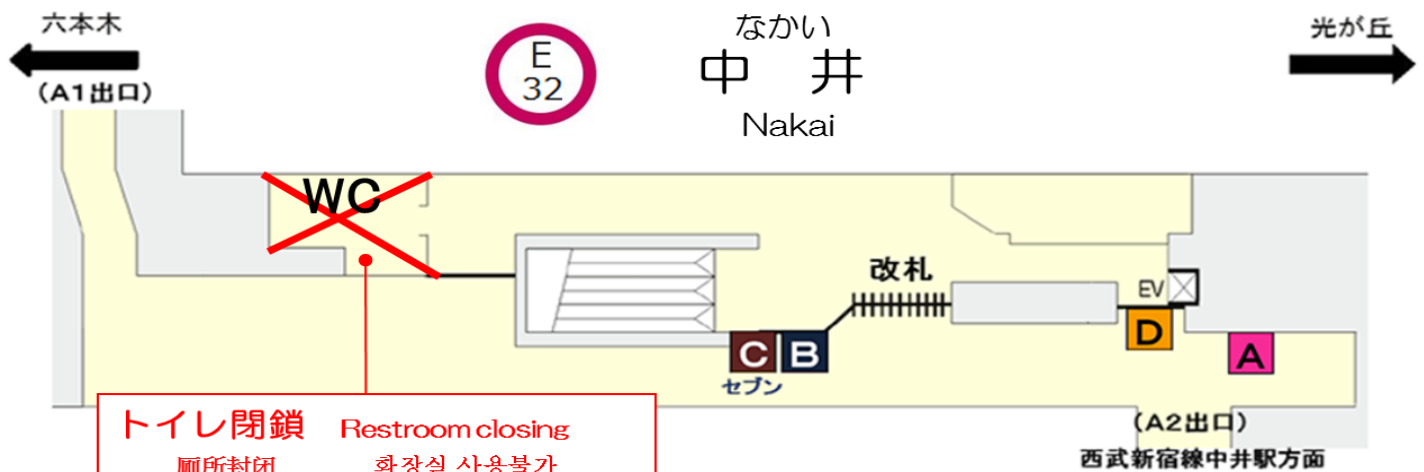

E-32都営大江戸線 中井駅

トイレ改修（洋式化）工事に伴う

トイレ閉鎖のお知らせ

Nakai st. Notice of toilet closure

中井站厕所关闭的通知 나카이역 화장실 임시 사용 불가

いつも都営地下鉄をご利用いただき、誠にありがとうございます。

この度、大江戸線中井駅のトイレ洋式化工事を行います。

このため、下記期間中のトイレはご利用できません。

お客様にはご迷惑をお掛け致しますが、ご理解ご協力をお願いいたします。

トイレ閉鎖期間 Toilet closure period
厕所关闭时间 화장실 사용불가 기간

2021年2月26日 ~ 2021年4月下旬予定

トイレ閉鎖 Restroom closing
厕所封闭 화장실 사용불가

工事のお問い合わせ先

東京都交通局 工務事務所
TEL 03-3815-7203

株式会社 出水企画
TEL 03-3557-7798