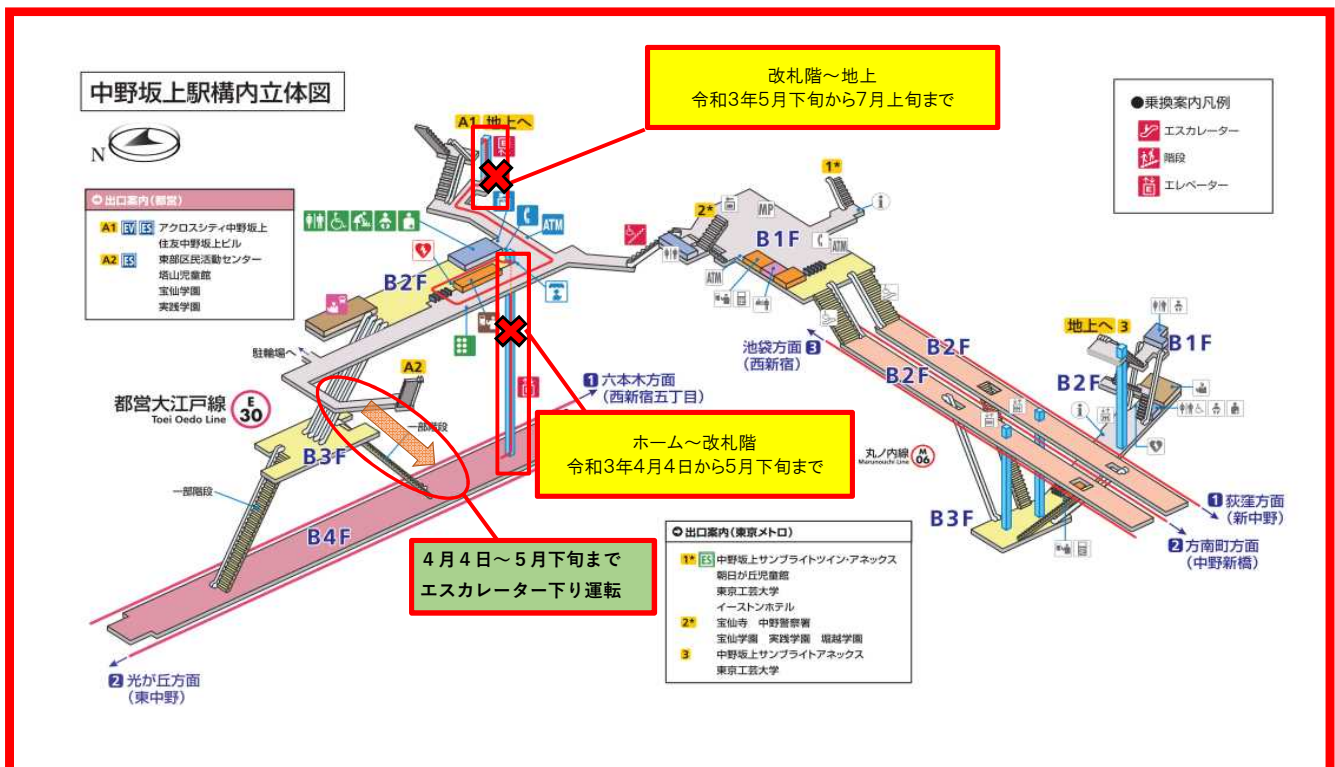

大江戸線中野坂上駅 エレベーター 運転停止のお知らせ

老朽化に伴う更新工事のため、期間中はエレベーターをご利用いただけません。

停止期間

ホーム～改札階：令和3年4月4日から5月下旬まで

改札階～地上：令和3年5月下旬から7月上旬まで

【車いすご利用のお客様は「エスカレーター対応車いす昇降機」にてご案内させていただきます。】

- ・移動経路はお客様の安全を最優先にご案内させていただきます。
- ・昇降にはお時間を要しますので、余裕を持ってご利用くださいますようお願い申し上げます。
- ・期間中は、可能な限り別ルートによる隣接駅のご利用をお願い申し上げます。
- ・ベビーカーをご利用のお客様は、折りたたんでいただき、係員へお申し出ください。
- ・「エスカレーター対応車いす昇降機」は使用上の制限（※）があるため、**電動車いすはご利用いただくことができません。ご了承ください。**

(※) 最大積載荷重：114kg フロア最大有効寸法：750mm

期間中は、大変ご不便をおかけ致しますが、お客様のご理解・ご協力をお願い致します。

工事に関する問い合わせ先

施工業者：パナテック株式会社 東砂コ・フィールド部
(電話) 050-1742-0827 (平日9:00~17:00)

東京都交通局 工務事務所
(電話) 03-5800-1054 (平日9:00~17:00)