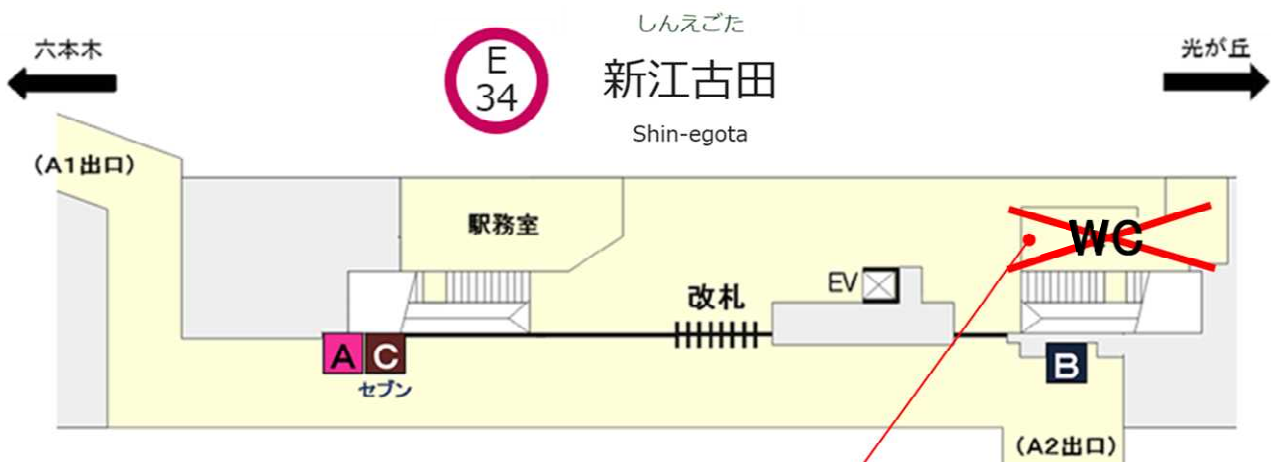

# E-34 都営大江戸線 新江古田駅

トイレ改修（洋式化）工事に伴う

## トイレ閉鎖のお知らせ

Shin-egota st. Notice of toilet closure

新江古田站厕所关闭的通知

신에고타역 화장실 임시 사용 불가

いつも都営地下鉄をご利用いただき、誠にありがとうございます。

この度、大江戸線 新江古田駅のトイレ洋式化工事を行います。

このため、下記期間中のトイレはご利用できません。

お客様にはご迷惑をお掛け致しますが、ご理解ご協力をお願いいたします。

**トイレ閉鎖期間** Toilet closure period

厕所关闭时间

화장실 사용불가 기간

**2021年5月8日 ~ 2021年6月下旬予定**

**トイレ閉鎖** Toilet closure  
厕所封闭 화장실 사용불가

工事のお問い合わせ先

東京都交通局 工務事務所

TEL 03-3815-7203