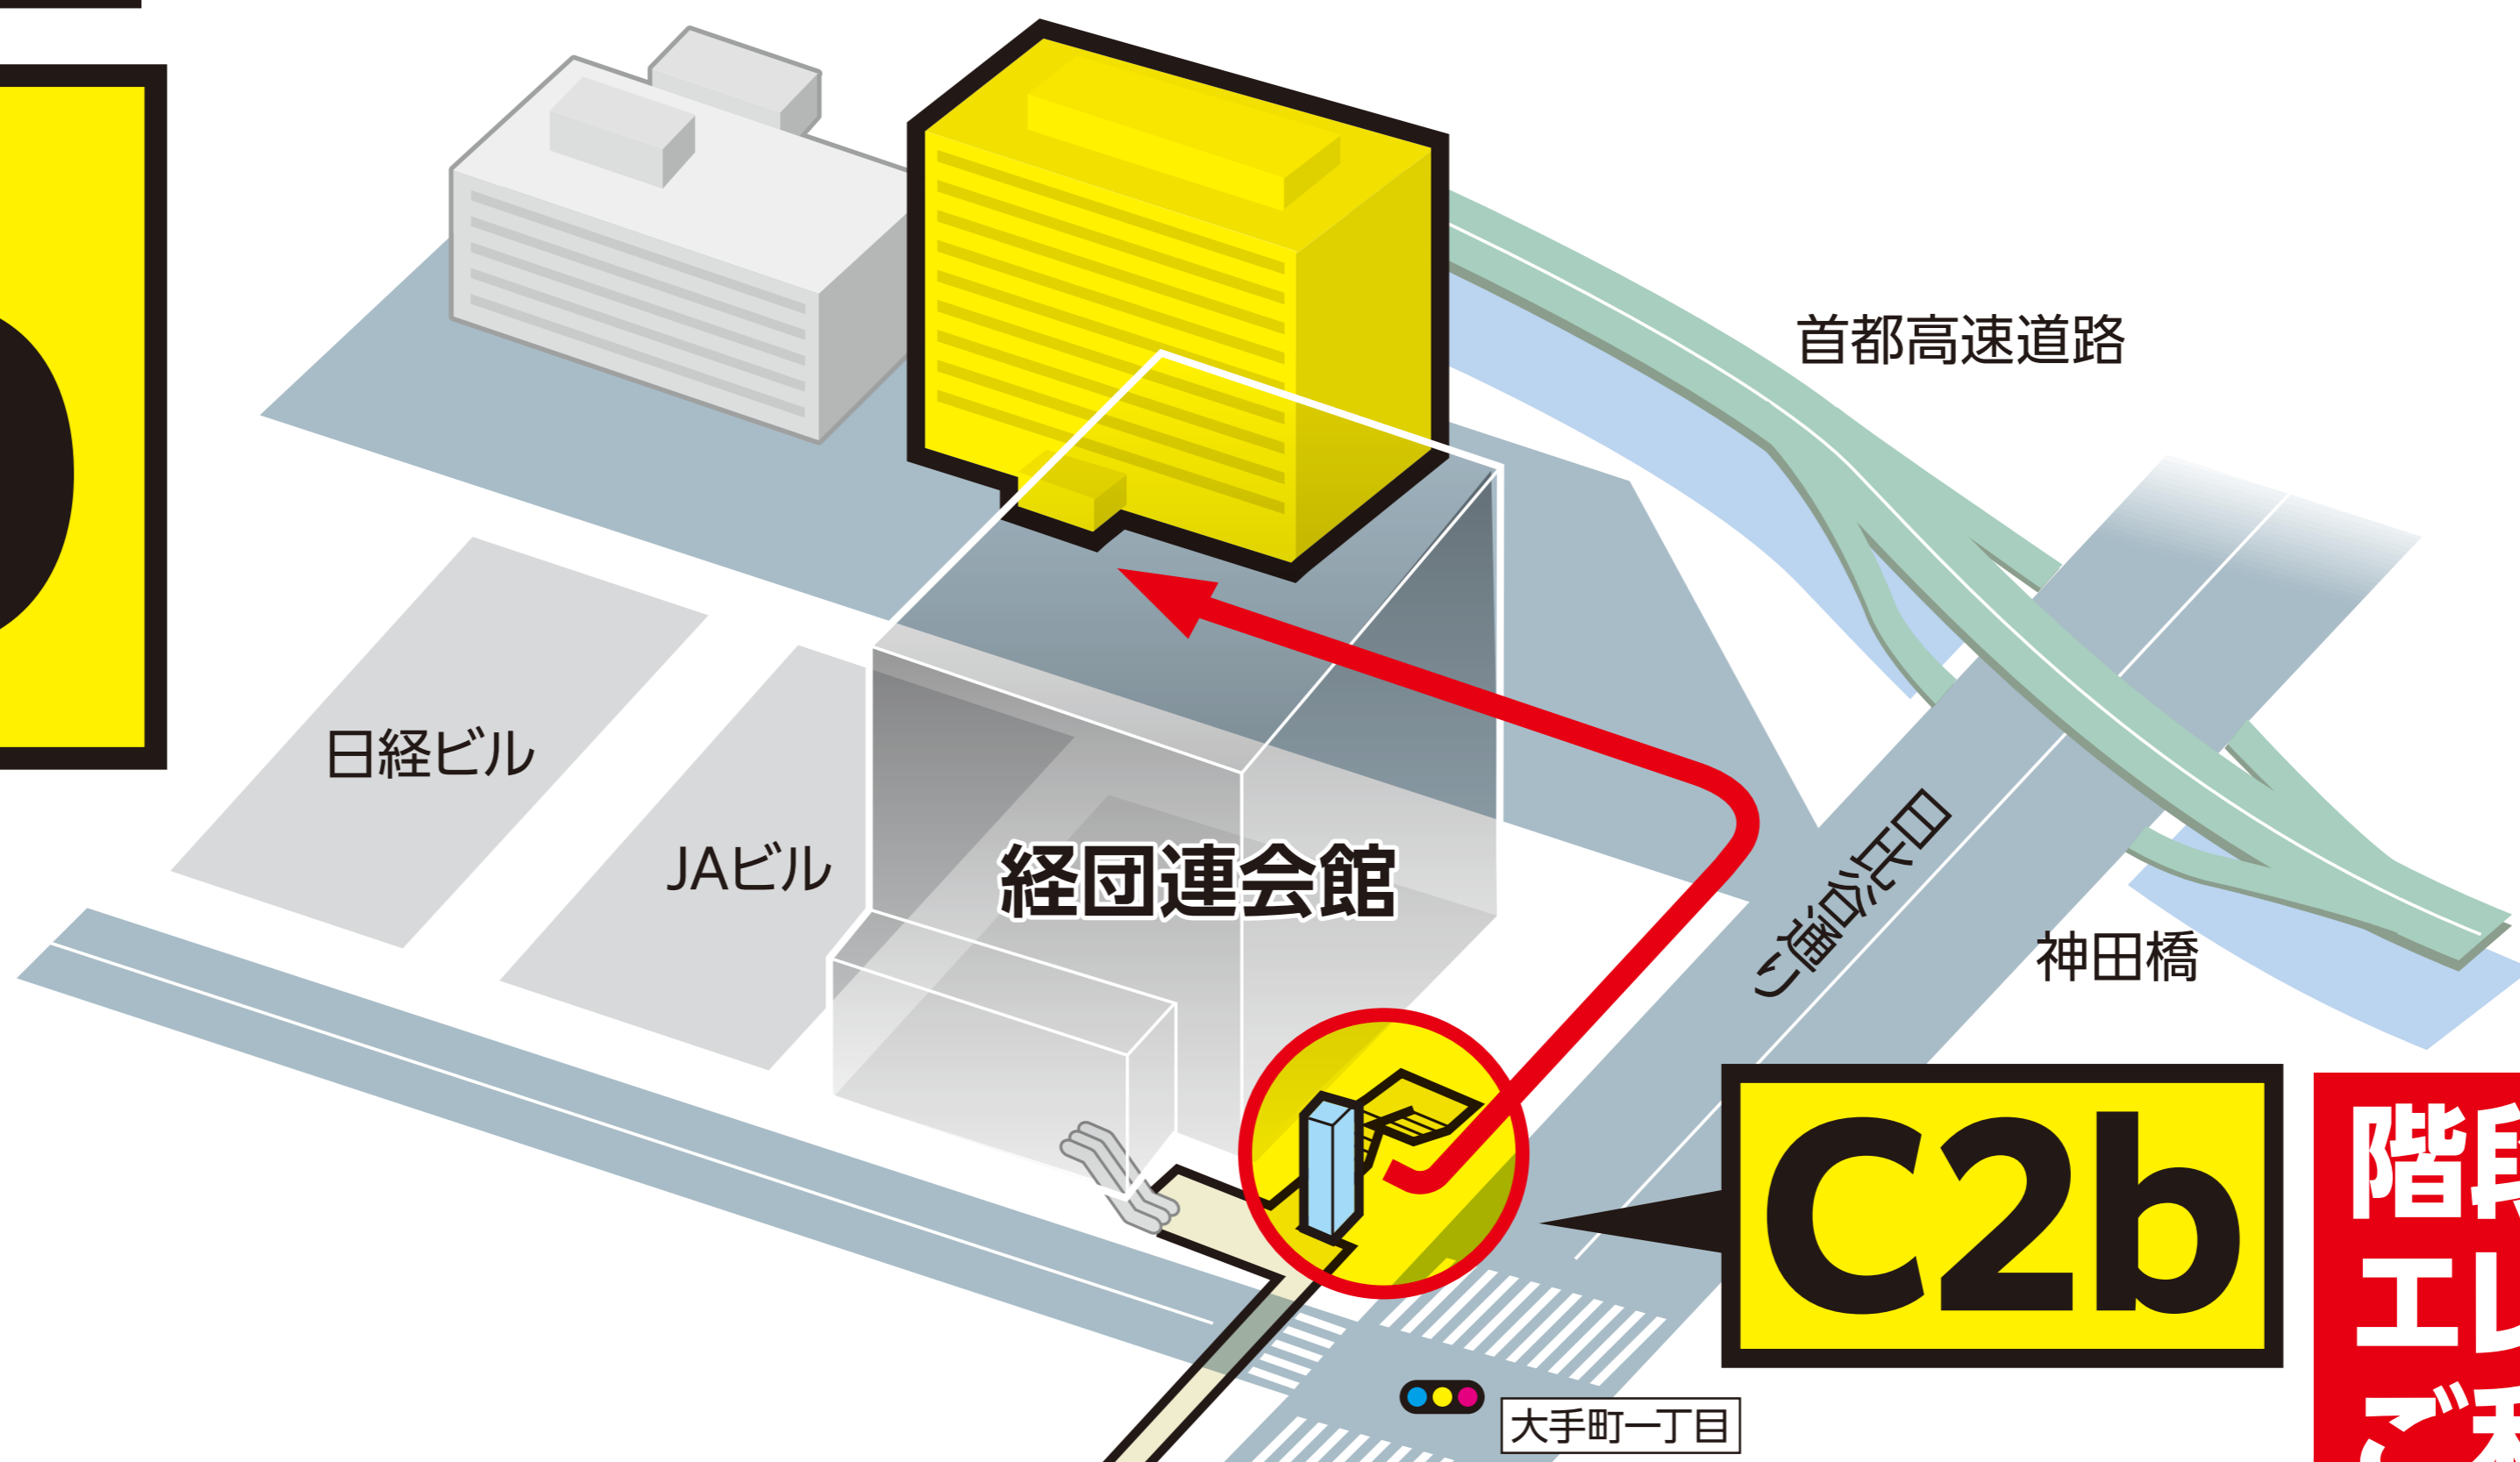

大手町駅

新型コロナワクチン 大規模接種センター

(大手町合同庁舎3号館)

最寄り出入口

C2b

大手町合同庁舎3号館

大規模接種センター
開業時間
8:00~20:00
※事前予約制

階段 または
エレベーターを
ご利用ください