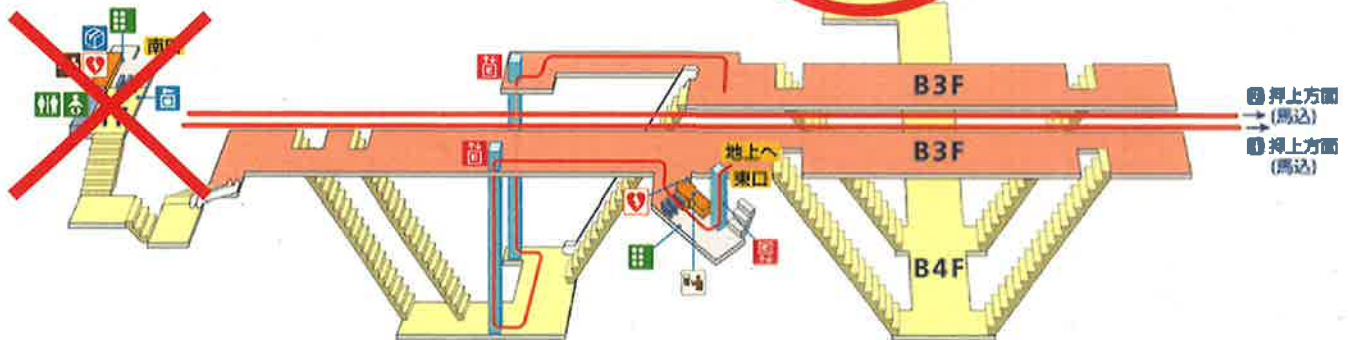

にしまごめ
西馬込駅
Nishi-magome

南口トイレ閉鎖

South exit toilet closed

南出口厕所关闭 남쪽 출구 화장실 폐쇄

西口トイレは
ご利用になれます

The west exit toilet is open

西出口厕所开放

서쪽 출구화장실은 열려있습니다