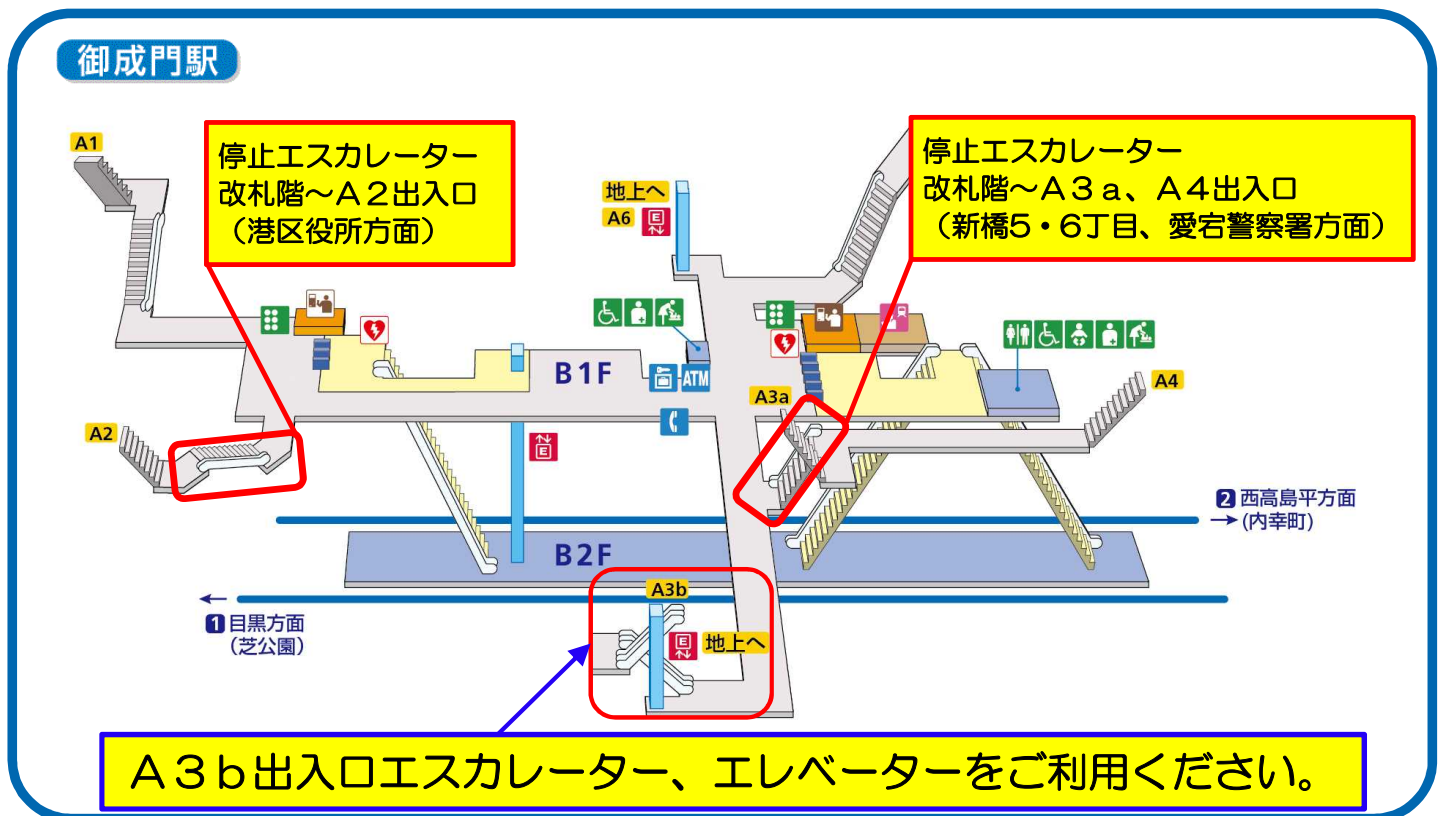

三田線御成門駅エスカレーター 工事期間延長のお知らせ

現在、御成門駅においてエスカレーター更新工事を実施しております。この度、追加工事が必要となり、**停止期間を延長すること**となりました。お客様には大変ご迷惑をおかけいたしまして申し訳ございません。

引き続きA3b出入口エスカレーター、エレベーターのご利用も併せてご理解、ご協力をお願い申し上げます。

停止期間

令和3年7月→ **11月下旬**まで延長します

施工業者: 東芝エレベータ(株)
(電話) 03-5718-0376(9時から17時まで)

交通局地下鉄改良工事事務所
(電話) 03-3437-5862(9時から17時まで)