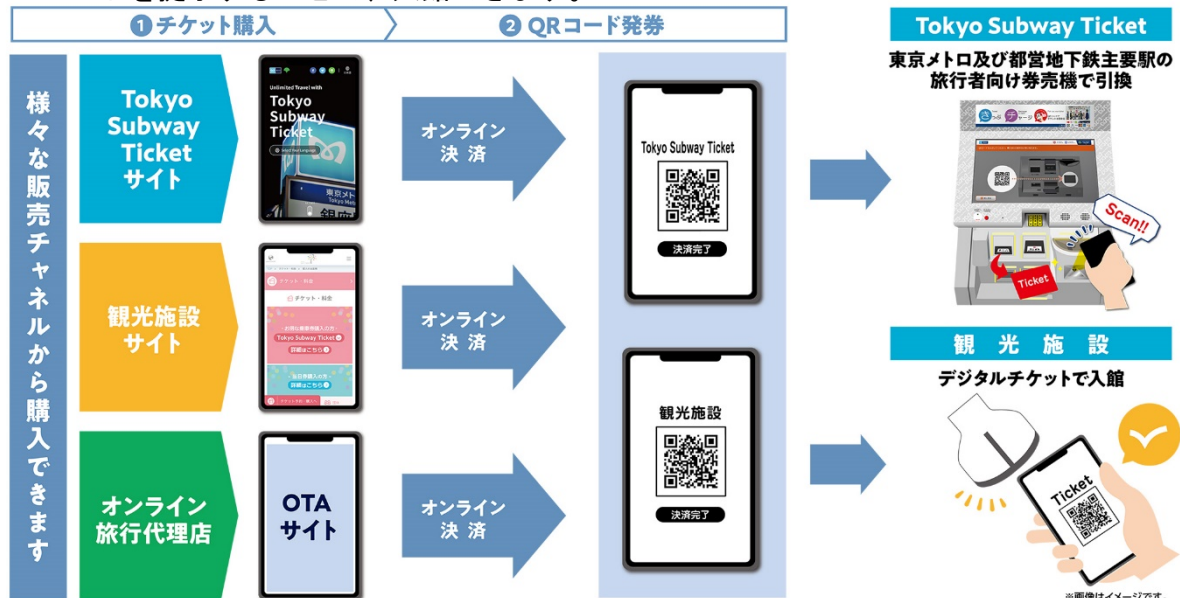

※購入時に東京スカイツリー展望台の入場日時をご指定いただきます。

(2) Tokyo Subway 24-hour Ticket と東京タワー展望台入場券のセット

発売商品	区分	発売金額 (税込)	割引額	(参考) 通常価格
Tokyo Subway 24-hour Ticket + メインデッキ (150m) 入場券	全日	大人料金 (18歳以上)	210円	2,100円
		高校生料金	190円	1,900円
		中学生料金	160円	1,600円
		小学生料金	110円	1,150円

3 発売開始日時

2021年11月1日(月)12時から

4 商品購入及び利用方法

①Tokyo Subway Ticket サイト (<https://www.tokyometro.jp/tst/jp/>) でオンライン購入します。決済が完了するとスマートフォン等にQRコードが送付されます。

※東京スカイツリー®展望台とのセット券は、東京スカイツリー公式ホームページチケット販売サイトでも発売します。

《Tokyo Subway Ticket》

②東京メトロ及び都営地下鉄の主要駅に設置している旅行者向け券売機のQRコードリーダーにかざすことで、「Tokyo Subway Ticket」が発券されます。

《観光施設》

③QRコードを提示することで、入館できます。

※リンクティビティ(株)が提供するeチケット発券プラットフォームを活用します。

※オンライン旅行代理店では、今後発売を行う予定です。

※購入後のキャンセルはできません。

※QRコードは(株)デンソーウェブの登録商標です。