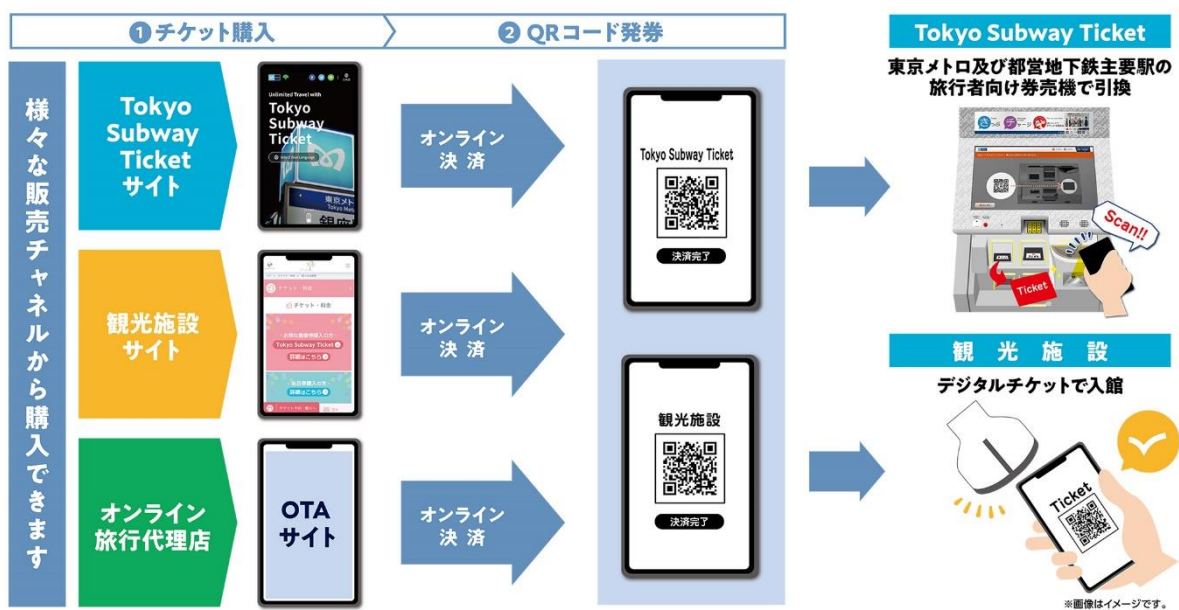

※購入時にサンシャイン水族館、SKY CIRCUS サンシャイン 60 展望台の入場日をご指定いただきます。

(3)Tokyo Subway 24-hour Ticket とSpa LaQua(スパ ラクーア)入館券のセット

発売商品	区分		発売金額 (税込)	割引額	(参考) 通常価格
Tokyo Subway 24-hour Ticket + スパ ラクーア入館券	全日	大人料金 (18歳以上)	3,490円	310円	3,800円

※深夜(深夜 1:00~早朝 6:00)、休日(土、日、祝日、特定日)にご利用のお客様は、別途割増料金を頂戴します。

3 発売開始日時

2022年4月1日(金)から

4 商品購入及び利用方法

①Tokyo Subway Ticket サイト(<https://www.tokyometro.jp/tst/jp/>)でオンライン購入します。決済が完了するとスマートフォン等に QR コードが送付されます。

※サンシャイン水族館&SKY CIRCUS サンシャイン 60 展望台入場券とのセット券は、サンシャインシティ公式ホームページチケット発売サイトでも発売します。

《Tokyo Subway Ticket※》

②東京メトロ及び都営地下鉄の主要駅に設置している旅行者向け券売機の QR コードリーダーにかざすことで、「Tokyo Subway Ticket」が発券されます。

※東京メトロ各駅(日比谷線北千住、中目黒、中野、西船橋、代々木上原、和光市、半蔵門線・副都心線渋谷及び目黒の各駅を除く)の駅事務室でも引換えを行います。

《観光施設》

③QR コードを提示することで、入館できます。

【購入フロー】

※リンクティビティ(株)が提供する e チケット発券プラットフォームを活用します。

※購入後のキャンセルはできません。

※QR コードは(株)デンソーウェーブの登録商標です。

5 提携割引・サービス「ちかとく」

東京メトロ及び都営地下鉄沿線の約 250 のスポットで、「Tokyo Subway Ticket」を提示いただくと割引やプレゼントなどの特典を受けることができます。利用可能店舗等の詳細は「ちかとく」特設サイト(<https://chikatoku.enjoytokyo.jp/>)をご参照ください。