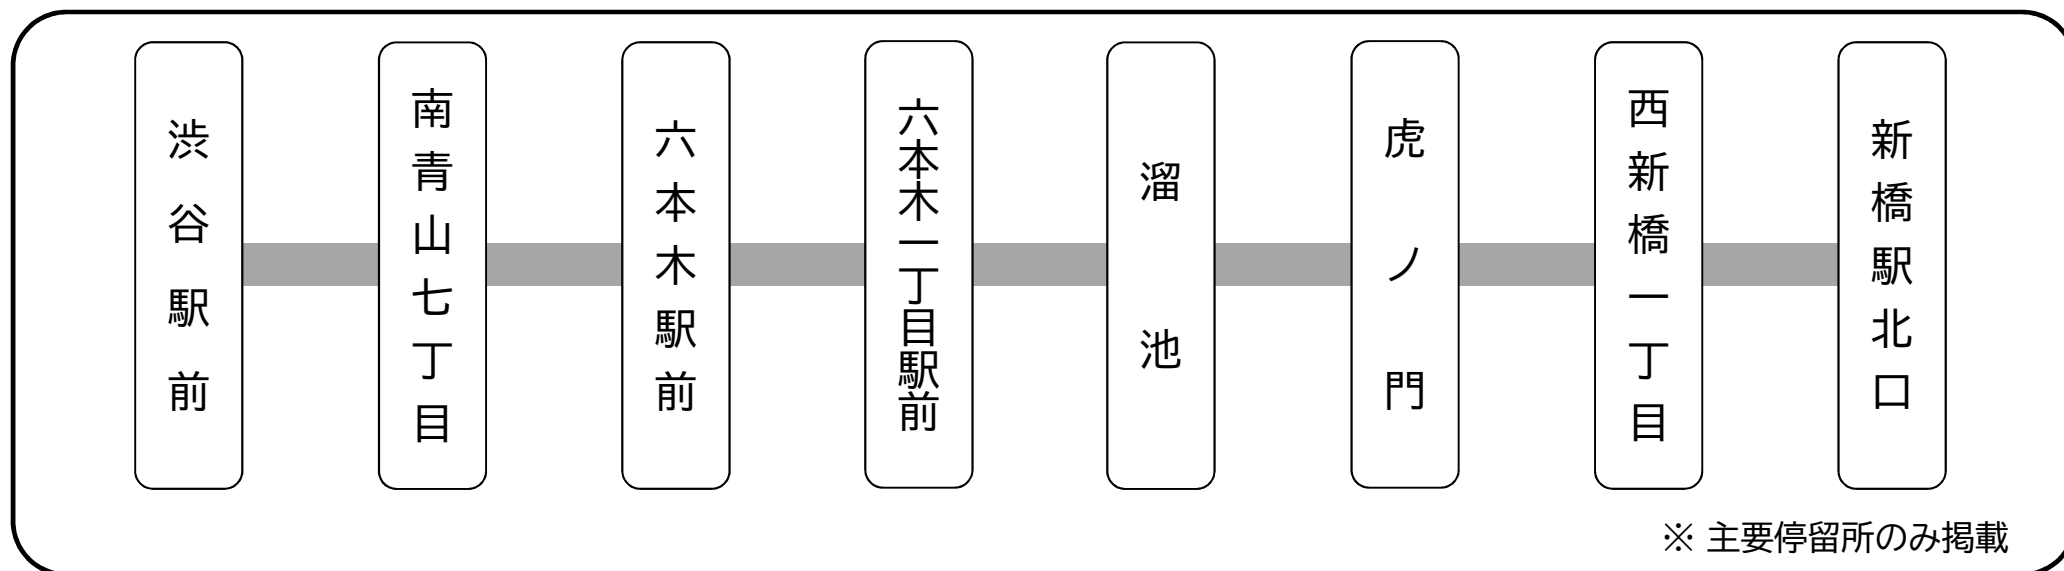

都営バスからのお知らせ

日頃より、都営バスをご利用いただきありがとうございます。

令和4年4月4日(月)から

深夜01 (渋谷駅前～六本木駅前～新橋駅北口)の運行を休止いたします。

ご利用のお客様には、ご不便をおかけいたしますが、何卒、ご理解賜りますようお願い申し上げます。

※ 主要停留所のみ掲載

※ 現在、定期券を併用して深夜01系統をご利用のお客様で、深夜01系統の運行休止後に交通手段を都営バス以外に変更されるお客様については、手数料をいただきず定期券の払戻しをいたします。