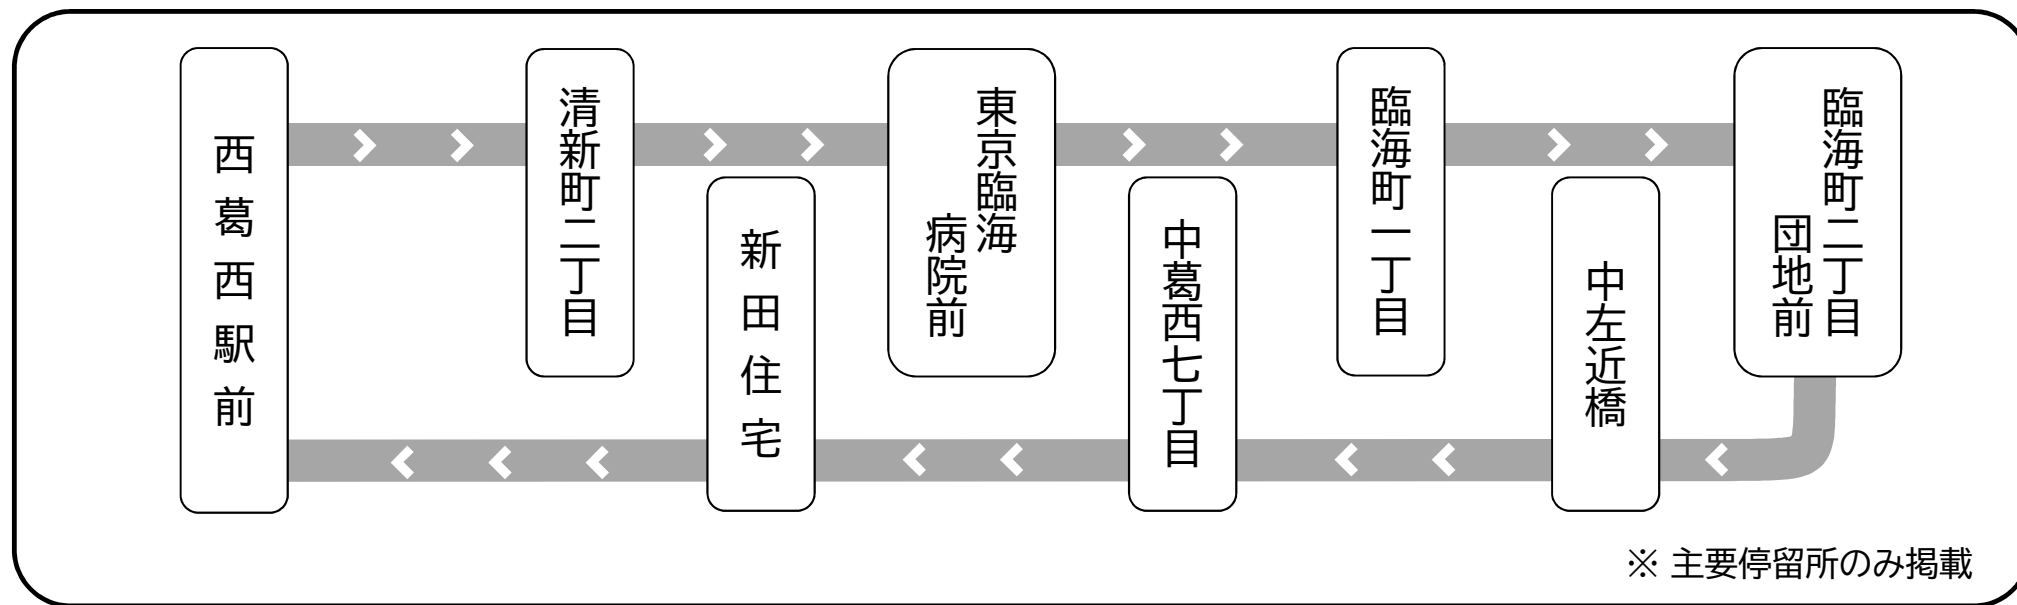

# 都営バスからのお知らせ

日頃より、都営バスをご利用いただきありがとうございます。

令和4年4月4日(月)から

**深夜10** (西葛西駅前～臨海町二丁目団地前～西葛西駅前)

の運行を休止いたします。

ご利用のお客様には、ご不便をおかけいたしますが、何卒、ご理解賜りますようお願い申し上げます。

※ 現在、定期券を併用して深夜10系統をご利用のお客様で、深夜10系統の運行休止後に交通手段を都営バス以外に変更されるお客様については、手数料をいただかずに定期券の払戻しをいたします。