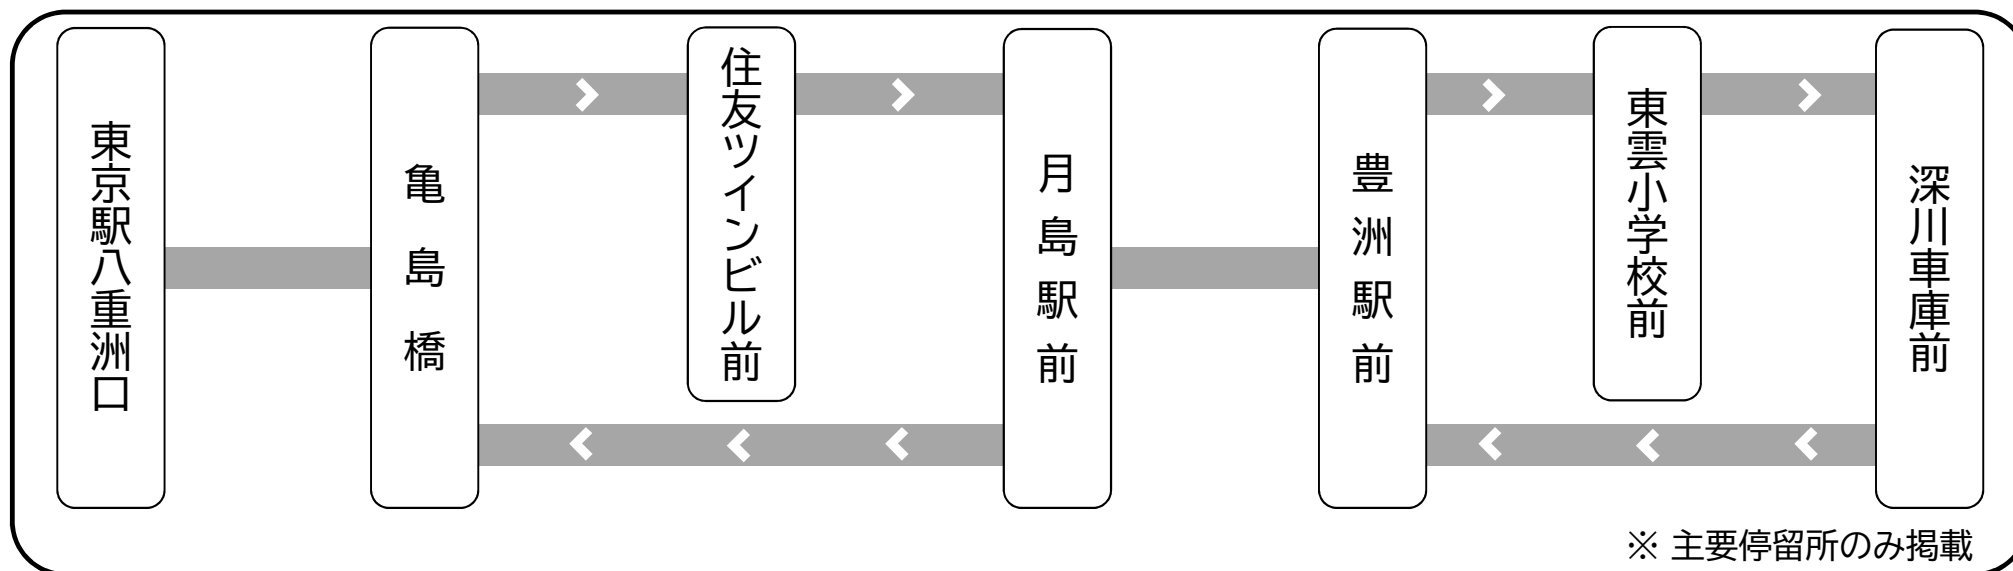

都営バスからのお知らせ

日頃より、都営バスをご利用いただきありがとうございます。

令和4年4月4日(月)から

深夜14 (東京駅八重洲口～月島駅前～深川車庫前)の運行を休止いたします。

ご利用のお客様には、ご不便をおかけいたしますが、何卒、ご理解賜りますようお願い申し上げます。

※ 現在、定期券を併用して深夜14系統をご利用のお客様で、深夜14系統の運行休止後に交通手段を都営バス以外に変更されるお客様については、手数料をいただかずに定期券の払戻しをいたします。