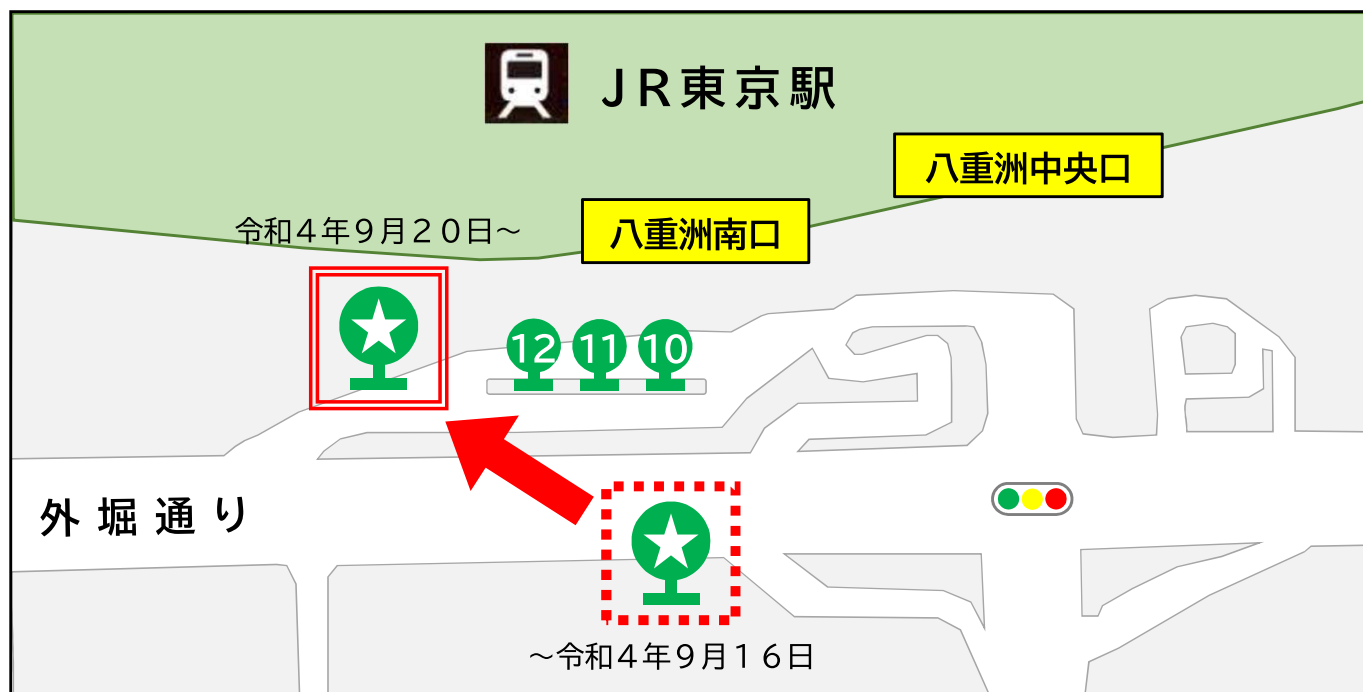

# 都営バスからのお知らせ

日頃より、都営バスをご利用いただきありがとうございます。

**令和4年9月20日(火)**から、停留所の位置を変更いたします。

ご注意のうえ、ご利用くださいますようお願いいたします。

直行02

東京駅八重洲口(終点)の降車停留所の位置を  
外堀通り上から八重洲口ターミナル内に変更いたします。

【お問い合わせ】 都営交通お客様センター 03(3816)5700