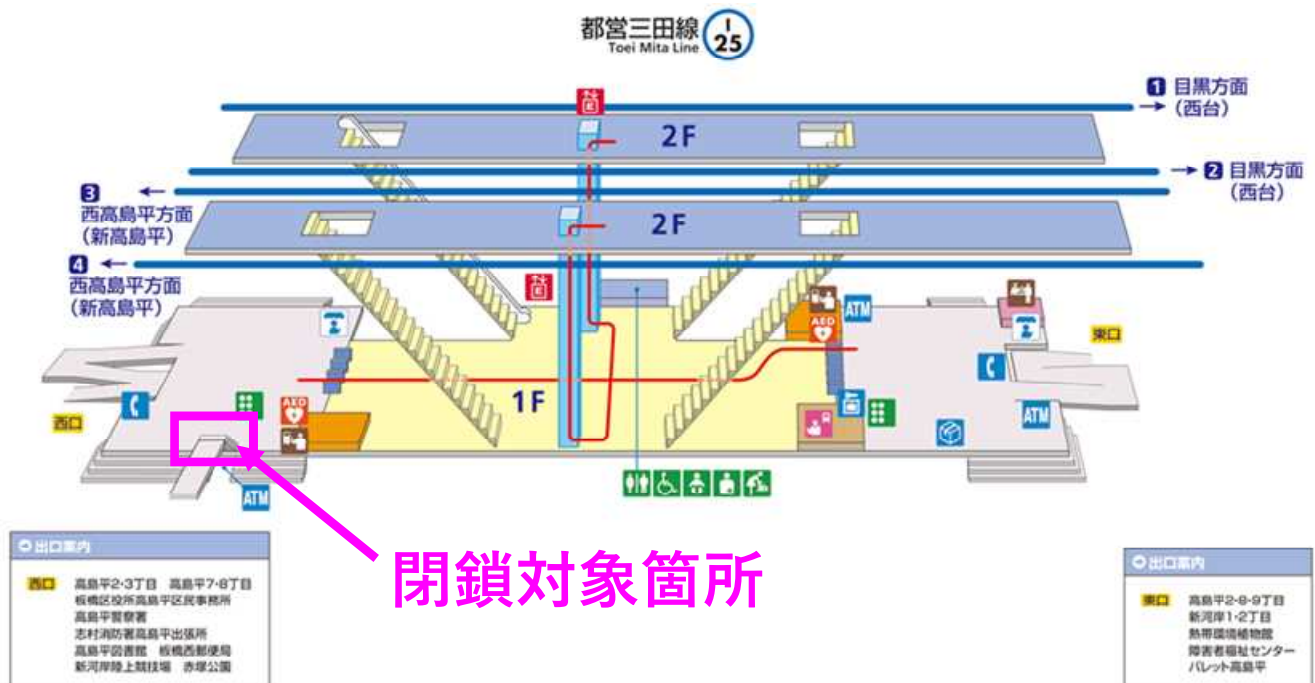

三田線高島平駅 シャッター修繕工事のお知らせ

西口出入口の一部を閉鎖します

いつも都営地下鉄をご利用いただき、誠にありがとうございます。
います。

工事期間中、高島平駅西口出入口の一部が利用できなくなります。出入口を利用されるお客様は別の出入口をご利用いただきますようお願いいたします。

ご迷惑をお掛けいたしますが、ご理解・ご協力の程宜しく
お願いいたします。

[閉鎖期間]

令和4年8月25日(木)
～ 令和4年9月上旬(予定)

<工事のお問い合わせ先>

- ・東京都交通局工務事務所
- ・三和シャッター工業株式会社 (担当: 鍛冶)

Tel: 03-3815-7203

Tel: 090-4956-2037