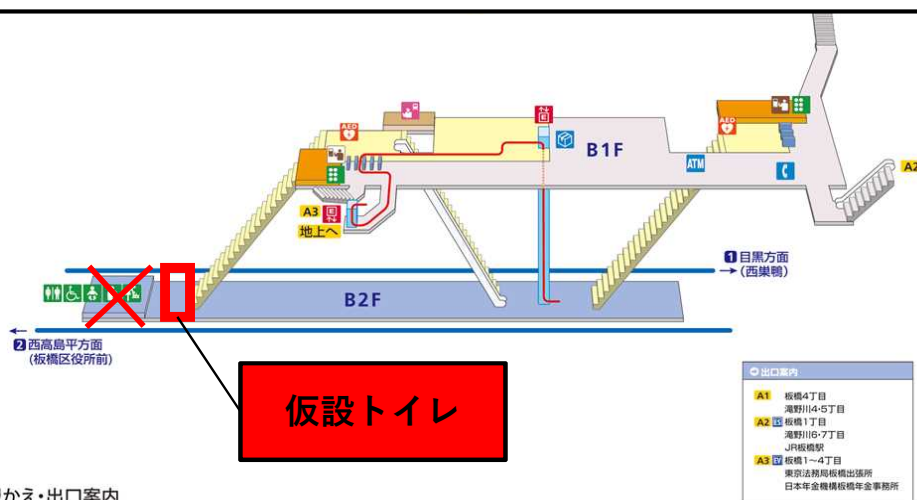

三田線新板橋駅

トイレ改修工事に伴う

トイレ閉鎖のお知らせ

Shin-itabashi st. Restroom closing

新板橋站厕所封闭的通知 신이타바시역 화장실 폐쇄의 알림

いつも都営地下鉄をご利用いただき、誠にありがとうございます。
この度、三田線新板橋駅においてトイレの改修工事を行います。
つきましては下記の期間中、

仮設トイレのご利用をお願いいたします。

※仮設トイレには「多機能トイレ」の設置はございません
のでご注意ください。

ご利用のお客様にはご迷惑おかけいたしますが、ご理解・ご協力
をお願いいたします。

トイレ閉鎖期間

Restroom closing period

厕所关闭的期间 화장실 폐쇄 기간

令和4年 11月1日～令和5年3月中旬予定

《工事お問い合わせ先》

東京都交通局工務事務所

酒井建設株式会社(担当：真柴)